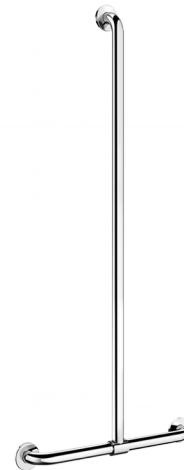

Ref. 5441P

Rvs glanzend gepolijst UltraPolish

BESCHRIJVING

T-vormige greep met verstelbare verticale stang, glanzend rvs - Ref. 5441P

T-vormige greep met verstelbare verticale stang Ø 32 voor personen met beperkte mobiliteit.

Kan gebruikt worden als steun en greep om recht te blijven staan.

De verplaatsing in de douche gemakkelijker en veiliger maken.

Doet dienst als doucheglijstang in combinatie met zeepschaal en/of houder voor handdouche.

Plaatsing van de verticale stang is regelbaar bij de installatie: het is mogelijk de verticale stang naar links of rechts te schuiven in functie van de toepassing (plaatsing van de kraan, diepte van het douchezitje, ...).

Afmetingen: 1.160 x 500 mm.

Buis in bacteriostatisch rvs 304.

Glanzend gepolijste UltraPolish uitvoering, homogeen en poriënvrij oppervlak voor een maximale hygiëne en gemakkelijk onderhoud.

Volledige onzichtbare en veilige las tussen buis en rozet (exclusief procedure "ArN-Securit").

Afstand tussen greep en muur 40 mm: minimale plaats inname in de ruimte en verhindert eveneens dat de voorarm vast komt te zitten tussen muur en greep.

Verborgene bevestigingen met rozet, Ø 72, 3 bevestigingsgaten.

Rozetten en afdekplaatjes in rvs 304.

Geleverd met rvs schroeven voor bevestiging in beton.

Getest op meer dan 200 kg. Maximale aanbevolen belasting: 135 kg.

30 jaar garantie op greep. CE markering.

VOORDELEN

Plaatsing van de verticale stang is regelbaar

RVS 304: beperkt de bacteriegroei

Getest op meer dan 200 kg

Afstand tot muur 40 mm: minimale plaats inname

TECHNISCHE EIGENSCHAPPEN

T-vormige greep met verstelbare verticale stang, glanzend rvs - Ref. 5441P

Hoogte	1.160 mm
Lengte	500 mm
Diameter	Ø 32
Afstand tot de muur	40 mm
Afwerking	RVS 304 glanzend gepolijst UltraPolish
Standaarden	
Waarborg