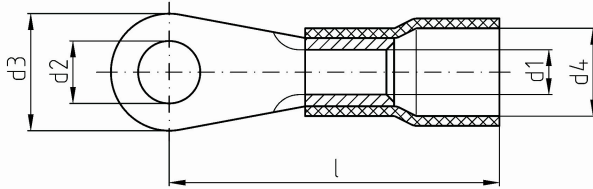

intercable

Datasheet Kabelschoen 0,5 - 1mm² M4

Artikelnummer	ICIQ14
Doorsnede Kabel	0,5 - 1 mm ²
Gatmaat	M4
Materiaal	CU-HCP 99,95% vlgns DIN EN 13600
Afwerking	Galvanisch vertind
Kleurcode	rood

Maten:

D1	1.6 mm
D4	8 mm
D2	4.3 mm
D3	8 mm
L	18 mm
Gewicht	0.07 kg/100