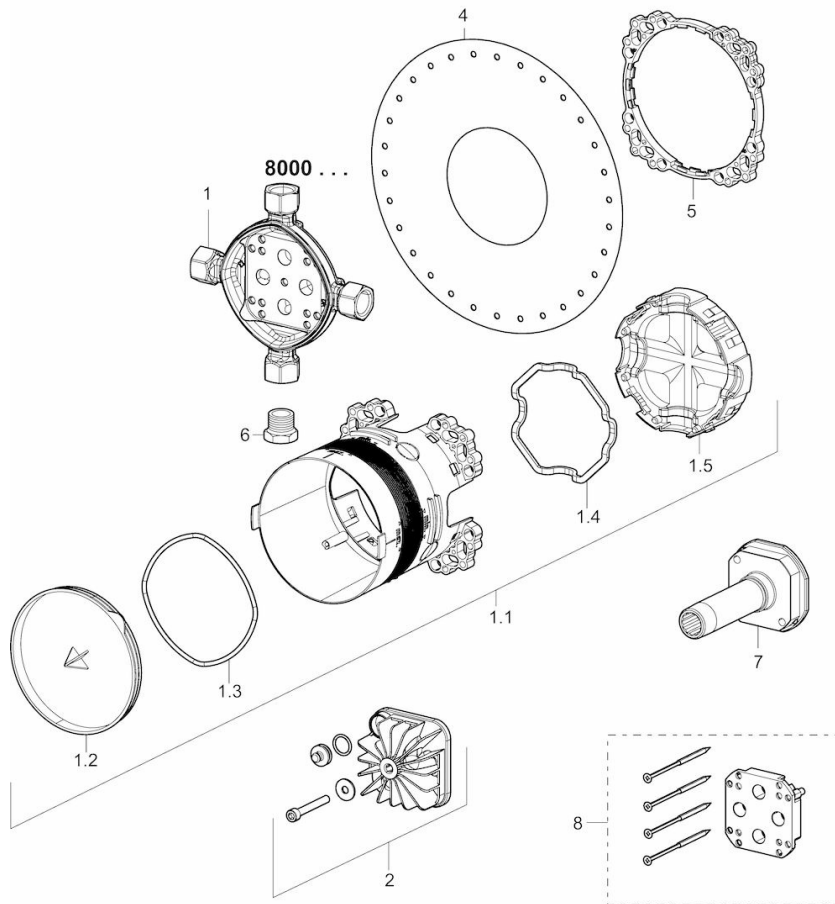

Reserveonderdelen

SP80000000

	Naam	Code
1.1	Installation box	59914329
2	Plug	59914330
4	Dichting	59914332
5	Ring	59914331
6	Plug, 1/2"	59905013
7	Flush connector	59914185
8	Inbouwverlengstuk compleet, 15 mm	59914182
N.I.	Plug	59914636
N.I.	Adapter, H/C reversed	59914184