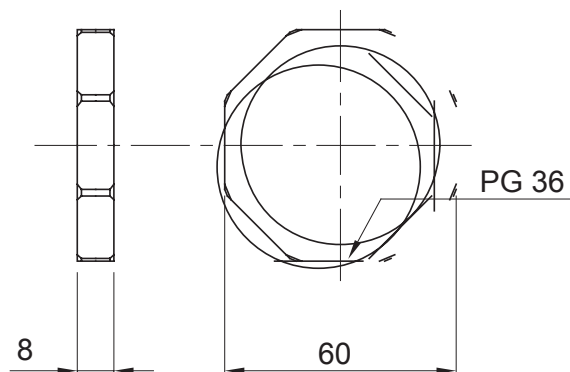

Kleur	Grijs RAL 7035	Materiaal	Nylon
Pitch	PG36	Omschrijving	Bevestigingsmoer
Type	Hexagon	Electrocod	36B

DIMENSIONAL

STANDARDS/APPROVALS