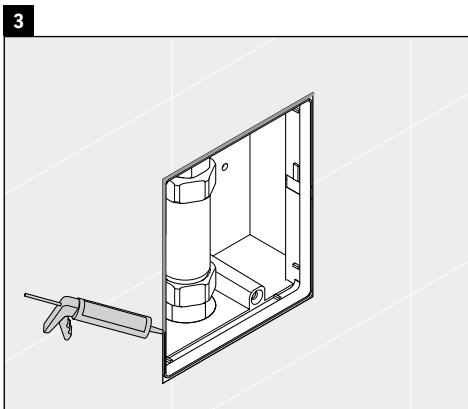

DuraSystem®

Montageanleitung	Betätigungsplatte A1, für Urinal
Mounting instructions	Actuator plate A1 for urinal
Notice de montage	Plaque de commande A1, pour urinoir
Montagehandleiding	Bedieningsplaat A1, voor urinoir
Instrucciones de montaje	Placa de accionamiento A1, para urinario
Istruzioni di montaggio	Placca di comando A1, per orinatoio
Instruções de montagem	Placa de acionamento A1, para urinol
Monteringsvejledning	Betjeningsplade A1, til urinal
Asennusohje	Huuhtelupainike A1 urinaalille
Monteringsanvisning	Betjeningsplate A1, for urinal
Monteringsanvisning	Tryckplatta A1 för urinal
Paigaldusjuhend	Loputusplaat A1, pissuaari jaoks
Instrukcja montażu	Przycisk uruchamiający A1, do pisuaru
Инструкция по монтажу	Клавиша смыва A1, для писсуара
Montážní návod	Ovládací deska A1, pro urinál
Návod na montáž	Ovládací panel A1, pre pisoár
Szerelési útmutató	A1 nyomólap piszoárhoz
Upute za montažu	Aktivacijska ploča A1, za pisoar
Instrucțiuni de instalare	Placă de acționare A1, pentru pisoar
Navodila za montažo	Aktivirna tipka A1, za pisoar
Ръководство за монтаж	Бутон за вграждане A1, за писоар
Montāžas instrukcija	Skalošanas mehānisma plāksne A1, pisuāram
Montavimo instrukcija	Nuleidimo mygtukas A1, pisuarui
Montaj kılavuzu	Gömme rezervuar kapağı A1, pisuar için
安装说明	操作板 A1, 用于小便器
설치 설명서	작동 버튼 A1, 소변기 전용
取り付け説明書	操作プレート A1、ウリナル用
دليل التركيب	لوحة التشغيل A1, للمبولة