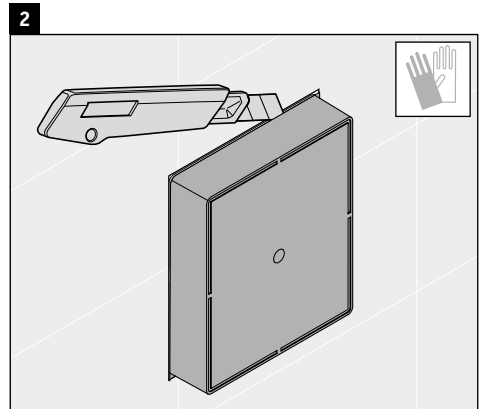

DuraSystem®

Montageanleitung	Betätigungsplatte A1, für Urinal
Mounting instructions	Actuator plate A1 for urinal
Notice de montage	Plaque de commande A1, pour urinoir
Montagehandleiding	Bedieningsplaat A1, voor urinoir
Instrucciones de montaje	Placa de accionamiento A1, para urinario
Istruzioni di montaggio	Placca di comando A1, per orinatoio
Instruções de montagem	Placa de acionamento A1, para urinol
Monteringsvejledning	Betjeningsplade A1, til urinal
Asennusohje	Huuhtelupainike A1 urinaalille
Monteringsanvisning	Betjeningsplate A1, for urinal
Monteringsanvisning	Tryckplatta A1 för urinal
Paigaldusjuhend	Loputusplaat A1, pissuaari jaoks
Instrukcja montażu	Przycisk uruchamiający A1, do pisuaru
Инструкция по монтажу	Клавиша смыва A1, для писсуара
Montážní návod	Ovládací deska A1, pro urinál
Návod na montáž	Ovládací panel A1, pre pisoár
Szerelési útmutató	A1 nyomólap piszoárhoz
Upute za montažu	Aktivacijska ploča A1, za pisoar
Instrucțiuni de instalare	Placă de acționare A1, pentru pisoar
Navodila za montažo	Aktivirna tipka A1, za pisoar
Ръководство за монтаж	Бутон за вграждане A1, за писоар
Montāžas instrukcija	Skalošanas mehānisma plāksne A1, pisuāram
Montavimo instrukcija	Nuleidimo mygtukas A1, pisuarui
Montaj kılavuzu	Gömme rezervuar kapağı A1, pisuar için
安装说明	操作板 A1, 用于小便器
설치 설명서	작동 버튼 A1, 소변기 전용
取り付け説明書	操作プレート A1、ウリナル用
دليل التركيب	لوحة التشغيل A1, للمبولة