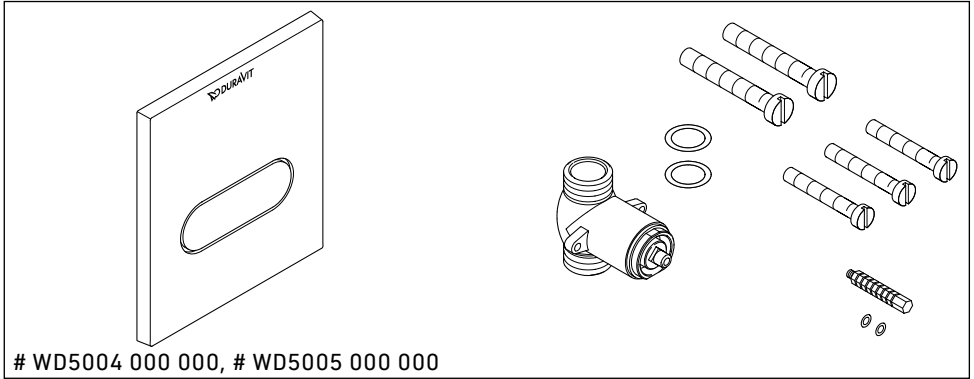

DuraSystem®

Montageanleitung	Betätigungsplatte A1, für Urinal
Mounting instructions	Actuator plate A1 for urinal
Notice de montage	Plaque de commande A1, pour urinoir
Montagehandleiding	Bedieningsplaat A1, voor urinoir
Instrucciones de montaje	Placa de accionamiento A1, para urinario
Istruzioni di montaggio	Placca di comando A1, per orinatoio
Instruções de montagem	Placa de acionamento A1, para urinol
Monteringsvejledning	Betjeningsplade A1, til urinal
Asennusohje	Huuhtelupainike A1 urinaalille
Monteringsanvisning	Betjeningsplate A1, for urinal
Monteringsanvisning	Tryckplatta A1 för urinal
Paigaldusjuhend	Loputusplaat A1, pissuaari jaoks
Instrukcja montażu	Przycisk uruchamiający A1, do pisuaru
Инструкция по монтажу	Клавиша смыва A1, для писсуара
Montážní návod	Ovládací deska A1, pro urinál
Návod na montáž	Ovládací panel A1, pre pisoár
Szerelési útmutató	A1 nyomólap piszoárhoz
Upute za montažu	Aktivacijska ploča A1, za pisoar
Instrucțiuni de instalare	Placă de acționare A1, pentru pisoar
Navodila za montažo	Aktivirna tipka A1, za pisoar
Ръководство за монтаж	Бутон за вграждане A1, за писоар
Montāžas instrukcija	Skalošanas mehānisma plāksne A1, pisuāram
Montavimo instrukcija	Nuleidimo mygtukas A1, pisuarui
Montaj kılavuzu	Gömme rezervuar kapağı A1, pisuar için
安装说明	操作板 A1, 用于小便器
설치 설명서	작동 버튼 A1, 소변기 전용
取り付け説明書	操作プレート A1、ウリナル用
دليل التركيب	لوحة التشغيل A1, للمبولة