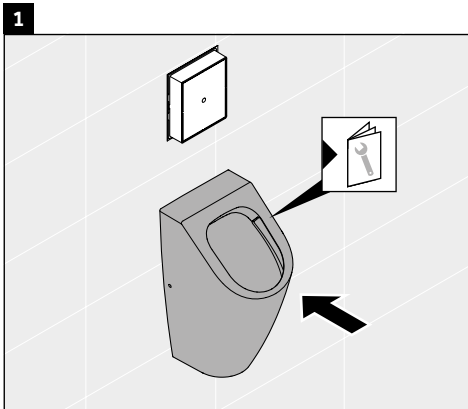

DuraSystem®

Montageanleitung	Betätigungsplatte A1, für Urinal
Mounting instructions	Actuator plate A1 for urinal
Notice de montage	Plaque de commande A1, pour urinoir
Montagehandleiding	Bedieningsplaat A1, voor urinoir
Instrucciones de montaje	Placa de accionamiento A1, para urinario
Istruzioni di montaggio	Placca di comando A1, per orinatoio
Instruções de montagem	Placa de acionamento A1, para urinol
Monteringsvejledning	Betjeningsplade A1, til urinal
Asennusohje	Huuhtelupainike A1 urinaalille
Monteringsanvisning	Betjeningsplate A1, for urinal
Monteringsanvisning	Tryckplatta A1 för urinal
Paigaldusjuhend	Loputusplaat A1, pissuaari jaoks
Instrukcja montażu	Przycisk uruchamiający A1, do pisuaru
Инструкция по монтажу	Клавиша смыва A1, для писсуара
Montážní návod	Ovládací deska A1, pro urinál
Návod na montáž	Ovládací panel A1, pre pisoár
Szerelési útmutató	A1 nyomólap piszoárhoz
Upute za montažu	Aktivacijska ploča A1, za pisoar
Instrucțiuni de instalare	Placă de acționare A1, pentru pisoar
Navodila za montažo	Aktivirna tipka A1, za pisoar
Ръководство за монтаж	Бутон за вграждане A1, за писоар
Montāžas instrukcija	Skalošanas mehānisma plāksne A1, pisuāram
Montavimo instrukcija	Nuleidimo mygtukas A1, pisuarui
Montaj kılavuzu	Gömme rezervuar kapağı A1, pisuar için
安装说明	操作板 A1, 用于小便器
설치 설명서	작동 버튼 A1, 소변기 전용
取り付け説明書	操作プレート A1、ウリナル用
دليل التركيب	لوحة التشغيل A1, للمبولة