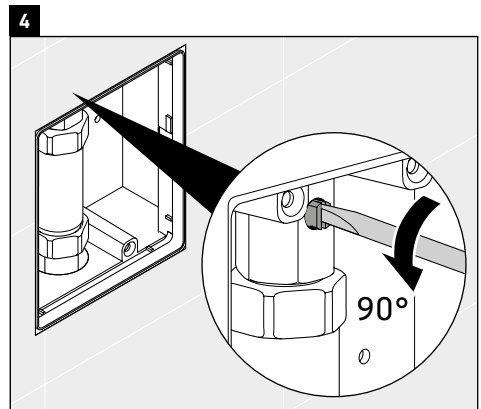

DuraSystem®

Montageanleitung	Betätigungsplatte A1, für Urinal
Mounting instructions	Actuator plate A1 for urinal
Notice de montage	Plaque de commande A1, pour urinoir
Montagehandleiding	Bedieningsplaat A1, voor urinoir
Instrucciones de montaje	Placa de accionamiento A1, para urinario
Istruzioni di montaggio	Placca di comando A1, per orinatoio
Instruções de montagem	Placa de acionamento A1, para urinol
Monteringsvejledning	Betjeningsplade A1, til urinal
Asennusohje	Huuhtelupainike A1 urinaalille
Monteringsanvisning	Betjeningsplate A1, for urinal
Monteringsanvisning	Tryckplatta A1 för urinal
Paigaldusjuhend	Loputusplaat A1, pissuaari jaoks
Instrukcja montażu	Przycisk uruchamiający A1, do pisuaru
Инструкция по монтажу	Клавиша смыва A1, для писсуара
Montážní návod	Ovládací deska A1, pro urinál
Návod na montáž	Ovládací panel A1, pre pisoár
Szerelési útmutató	A1 nyomólap piszoárhoz
Upute za montažu	Aktivacijska ploča A1, za pisoar
Instrucțiuni de instalare	Placă de acționare A1, pentru pisoar
Navodila za montažo	Aktivirna tipka A1, za pisoar
Ръководство за монтаж	Бутон за вграждане A1, за писоар
Montāžas instrukcija	Skalošanas mehānisma plāksne A1, pisuāram
Montavimo instrukcija	Nuleidimo mygtukas A1, pisuarui
Montaj kılavuzu	Gömme rezervuar kapağı A1, pisuar için
安装说明	操作板 A1, 用于小便器
설치 설명서	작동 버튼 A1, 소변기 전용
取り付け説明書	操作プレート A1、ウリナル用
دليل التركيب	لوحة التشغيل A1, للمبولة