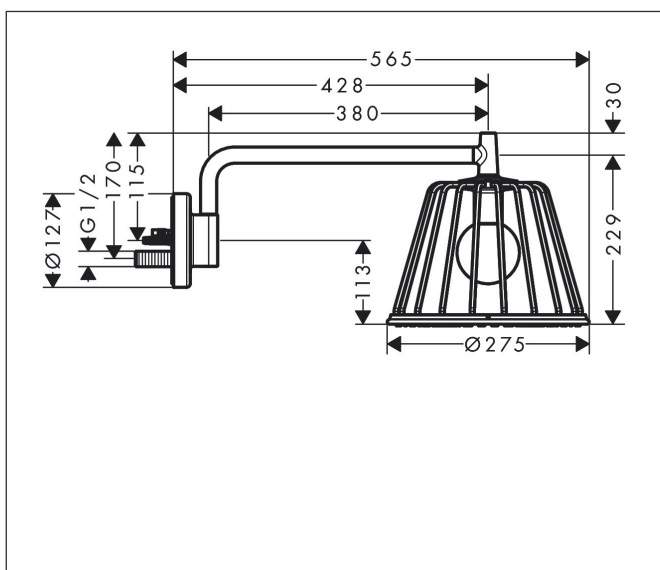

Merk	AXOR
Artikelnaam	<b>AXOR LampShower/Nendo</b> lampShower 1jet met douche-arm designed by Nendo
Art.nr.	26031000
Oppervlakte	chrom
Netto prijs	2.305,44 EUR

## Maat tekeningen

## Kenmerken

- bestaat uit: hoofddouche, douche-arm
- diameter straalplaat 275 mm
- Rain
- functie van: 10 l/min
- maximale doorstroomhoeveelheid bij 3 bar: 13 l/min
- straalzones: douchestraal die het lichaam compleet omhult met een douchestraal die naar het midden toe steeds geconcentreerder wordt
- hoek hoofddouche verstelbaar
- afdekplaat van metaal
- straalplaat voor reiniging afneembaar
- lengte douche-arm: 380 mm
- douche-arm 150° draaibaar
- met geïntegreerde verlichting
- lamp: LED
- transformator Netaansluiting voor inbouw 12V, 18W
- ingang: 100 - 240 Volt AC / 50/60 Hz
- uitgang: 12 V DC
- kleurtemperatuur: 2700 K
- energie efficiëntie label: bevat een lichtbron van energie-efficiëntieklasse G
- IP-beschermingsgraad: IPX5