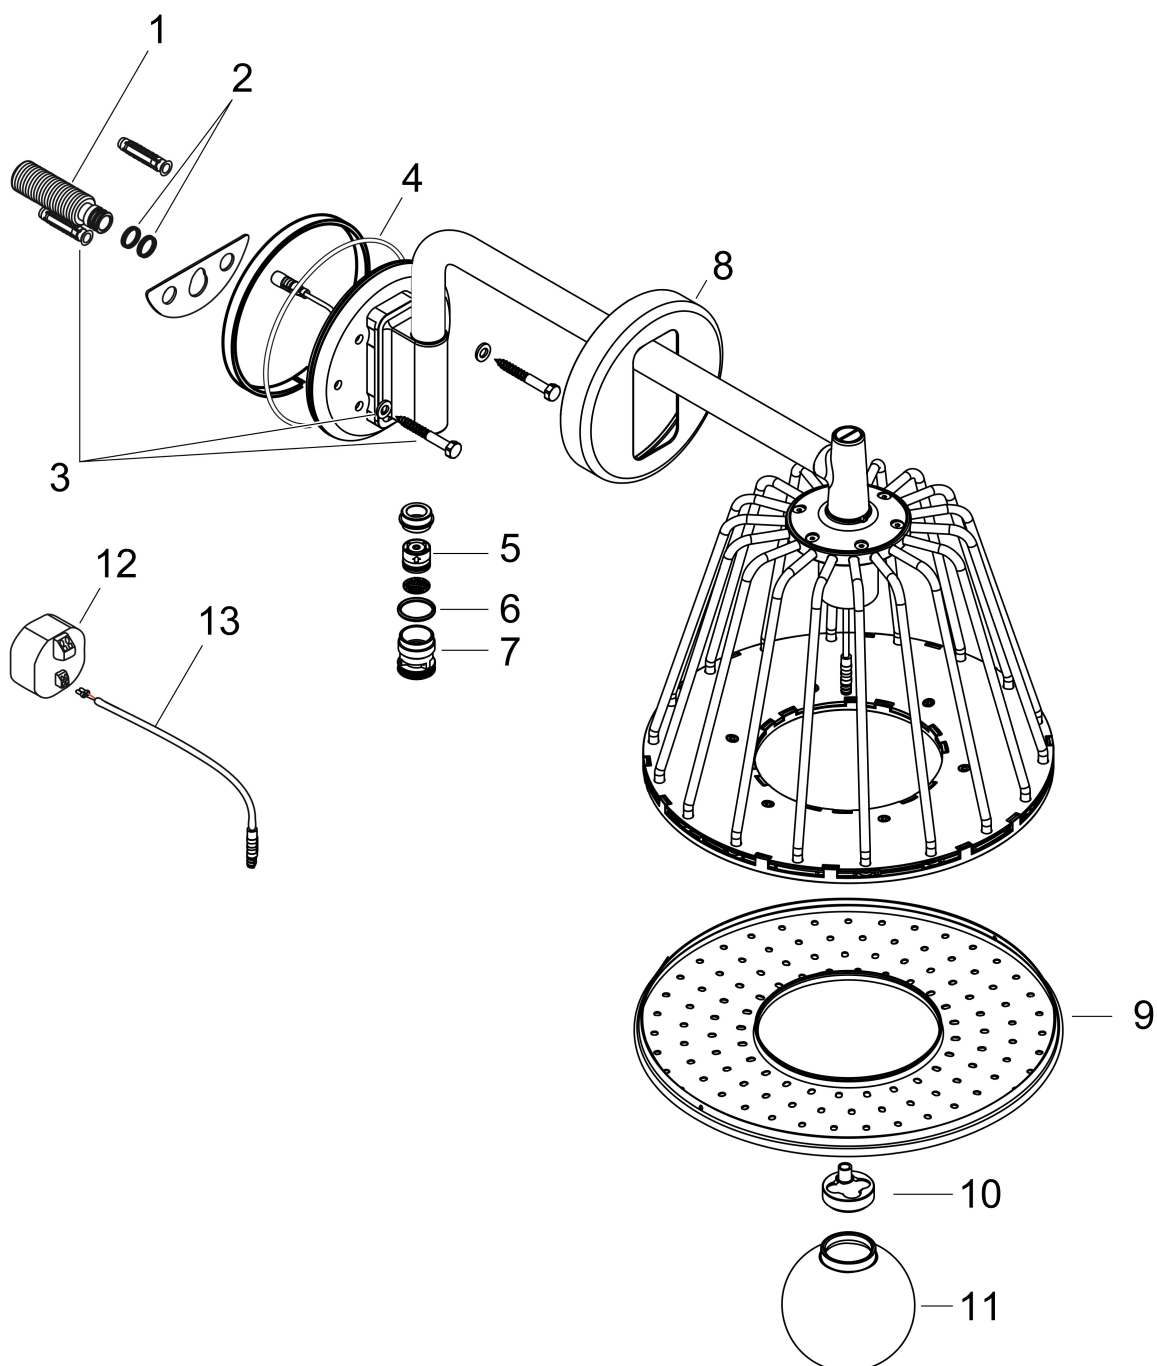

Merk	AXOR
Artikelnaam	AXOR LampShower/Nendo lampShower 1jet met douche-arm designed by Nendo
Art.nr.	26031000
Oppervlakte	chrom
Netto prijs	2.305,44 EUR

Explosietekening voor bouwjaar: >02/22