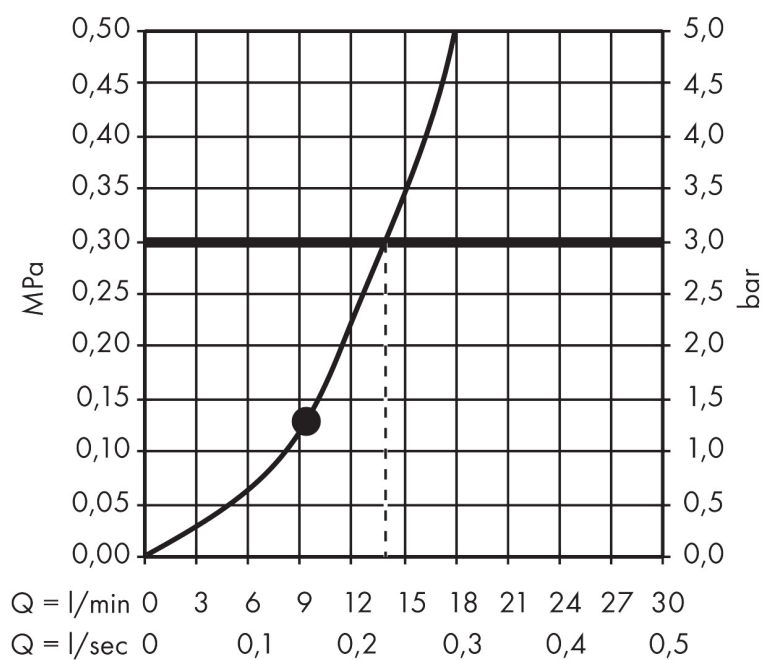

Merk AXOR
Artikelnaam **AXOR LampShower/Nendo** lampShower 1jet met douche-arm designed by Nendo
Art.nr. 26031000
Oppervlakte chroom
Netto prijs 2.305,44 EUR

Stroomschema

De verbruikswaarden werden in overeenstemming met de praktijk met de bijbehorende armaturen (thermostaat/mengkraan/inbouwventiel) gemeten.