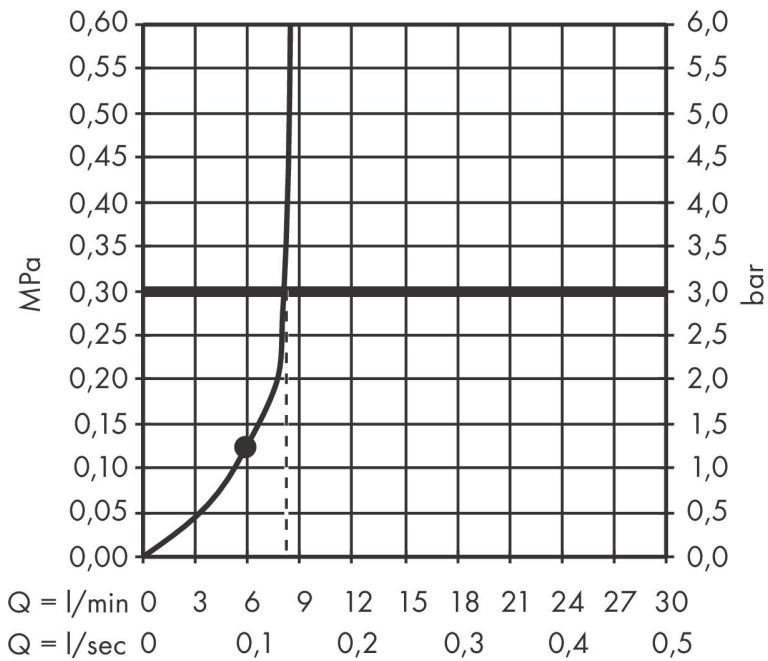

Merk hansgrohe
 Artikelnaam **Croma E** hoofddouche 280 1jet EcoSmart
 Art.nr. 26258000
 Oppervlakte chroom
 Netto prijs 439,51 EUR

Product foto

Maat tekeningen

Kenmerken

- diameter straalplaat 280 x 170 mm
- RainAir volle zachte regenstraal
- functie van: 6,4 l/min
- maximale doorstroomhoeveelheid bij 3 bar: 8 l/min
- hoek hoofddouche verstelbaar
- afdekplaat van metaal
- straalplaat voor reiniging afneembaar
- EcoSmart: Veel waterplezier met veel minder water
- EU taxonomie: max. 8l/min

Technologie

Straalsoorten

Certificaat

Merk hansgrohe
 Artikelnaam **Croma E** hoofddouche 280 1jet EcoSmart
 Art.nr. 26258000
 Oppervlakte chroom
 Netto prijs 439,51 EUR

Benodigde onderdelen (naar keuze)

Product foto	Artikelnaam	Art.nr.	Prijs
	hansgrohe douche-arm E 38.9 cm	27446000	107,29
	hansgrohe plafondbevestiging E 100 mm	27467000	72,32
	hansgrohe plafondbevestiging E 300 mm	27388000	102,25

Merk hansgrohe
 Artikelnaam **Croma E** hoofddouche 280 1jet EcoSmart
 Art.nr. 26258000
 Oppervlakte chroom
 Netto prijs 439,51 EUR

Stroomschema

De verbruikswaarden werden in overeenstemming met de praktijk met de bijbehorende armaturen (thermostaat/mengkraan/inbouwventiel) gemeten.

Merk hansgrohe
Artikelnaam **Croma E** hoofddouche 280 1jet EcoSmart
Art.nr. 26258000
Oppervlakte chroom
Netto prijs 439,51 EUR

Explosietekening voor bouwjaar: >04/19

Merk hansgrohe
 Artikelnaam **Croma E** hoofddouche 280 1jet EcoSmart
 Art.nr. 26258000
 Oppervlakte chroom
 Netto prijs 439,51 EUR