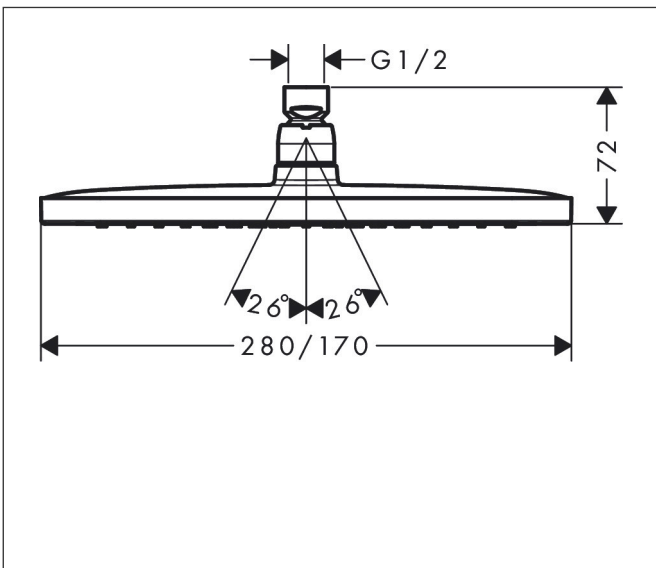

Merk hansgrohe
 Artikelnaam **Croma E** hoofddouche 280 1jet EcoSmart
 Art.nr. 26258000
 Oppervlakte chroom
 Netto prijs 439,51 EUR

Product foto

Maat tekeningen

Kenmerken

- diameter straalplaat 280 x 170 mm
- RainAir volle zachte regenstraal
- functie van: 6,4 l/min
- maximale doorstroomhoeveelheid bij 3 bar: 8 l/min
- hoek hoofddouche verstelbaar
- afdekplaat van metaal
- straalplaat voor reiniging afneembaar
- EcoSmart: Veel waterplezier met veel minder water
- EU taxonomie: max. 8l/min

Technologie

Straalsoorten

Certificaat

Merk hansgrohe
 Artikelnaam **Croma E** hoofddouche 280 1jet EcoSmart
 Art.nr. 26258000
 Oppervlakte chroom
 Netto prijs 439,51 EUR

Benodigde onderdelen (naar keuze)

Product foto	Artikelnaam	Art.nr.	Prijs
	hansgrohe douche-arm E 38.9 cm	27446000	107,29
	hansgrohe plafondbevestiging E 100 mm	27467000	72,32
	hansgrohe plafondbevestiging E 300 mm	27388000	102,25

Merk hansgrohe
 Artikelnaam **Croma E** hoofddouche 280 1jet EcoSmart
 Art.nr. 26258000
 Oppervlakte chroom
 Netto prijs 439,51 EUR

Stroomschema

De verbruikswaarden werden in overeenstemming met de praktijk met de bijbehorende armaturen (thermostaat/mengkraan/inbouwventiel) gemeten.