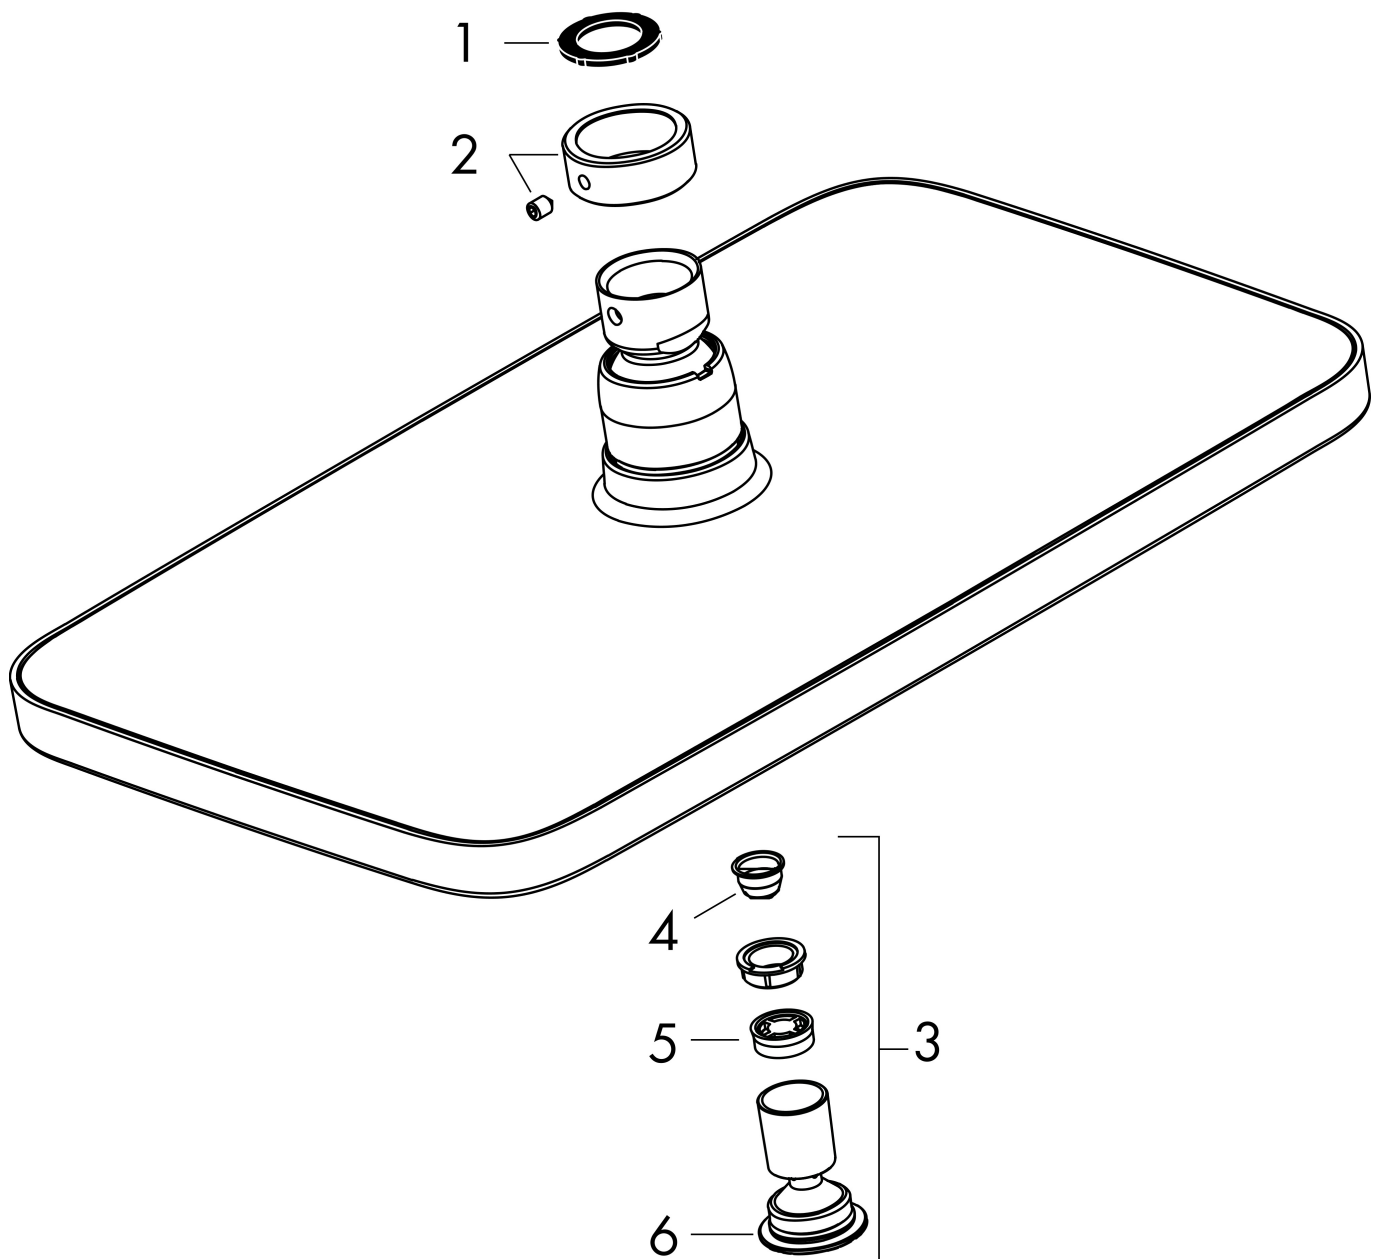

Merk hansgrohe
 Artikelnaam **Croma E** hoofddouche 280 1jet EcoSmart
 Art.nr. 26258000
 Oppervlakte chroom
 Netto prijs 439,51 EUR

Product foto

Maat tekeningen

Kenmerken

- diameter straalplaat 280 x 170 mm
- RainAir volle zachte regenstraal
- functie van: 6,4 l/min
- maximale doorstroomhoeveelheid bij 3 bar: 8 l/min
- hoek hoofddouche verstelbaar
- afdekplaat van metaal
- straalplaat voor reiniging afneembaar
- EcoSmart: Veel waterplezier met veel minder water
- EU taxonomie: max. 8l/min

Technologie

Straalsoorten

Certificaat

Merk hansgrohe
 Artikelnaam **Croma E** hoofddouche 280 1jet EcoSmart
 Art.nr. 26258000
 Oppervlakte chroom
 Netto prijs 439,51 EUR

Benodigde onderdelen (naar keuze)

Product foto	Artikelnaam	Art.nr.	Prijs
	hansgrohe douche-arm E 38.9 cm	27446000	107,29
	hansgrohe plafondbevestiging E 100 mm	27467000	72,32
	hansgrohe plafondbevestiging E 300 mm	27388000	102,25

Merk hansgrohe
 Artikelnaam **Croma E** hoofddouche 280 1jet EcoSmart
 Art.nr. 26258000
 Oppervlakte chroom
 Netto prijs 439,51 EUR

Stroomschema

De verbruikswaarden werden in overeenstemming met de praktijk met de bijbehorende armaturen (thermostaat/mengkraan/inbouwventiel) gemeten.

Merk hansgrohe
Artikelnaam **Croma E** hoofddouche 280 1jet EcoSmart
Art.nr. 26258000
Oppervlakte chroom
Netto prijs 439,51 EUR

Explosietekening voor bouwjaar: >04/19

Merk hansgrohe
 Artikelnaam **Croma E** hoofddouche 280 1jet EcoSmart
 Art.nr. 26258000
 Oppervlakte chroom
 Netto prijs 439,51 EUR