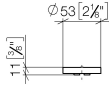

11 185 811

mm [inches]

11 185 811

Ersatzteile für die
anderen
Oberflächenvarianten
finden Sie hier:
Chrom

Ersatzteilstückliste