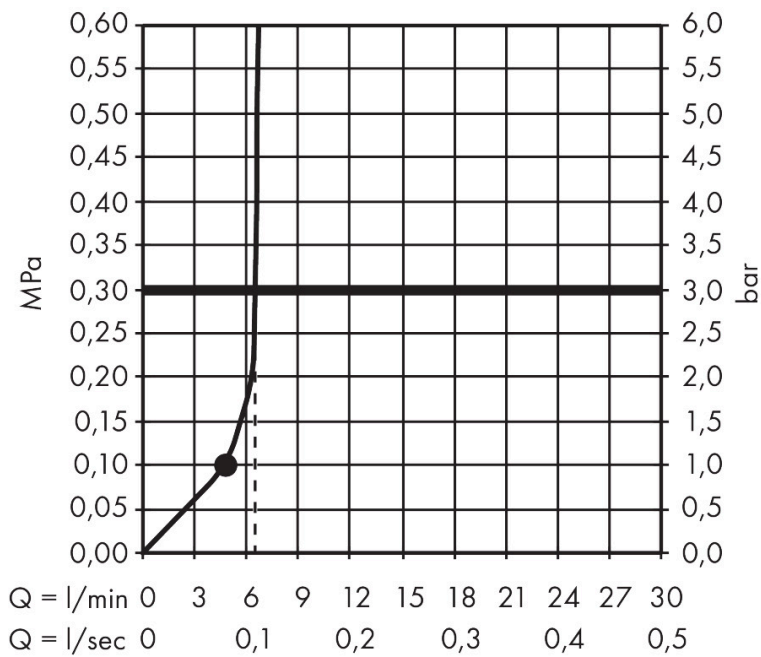

Merk	hansgrohe
Artikelnaam	Crometta S hoofddouche 240 1jet EcoSmart
Art.nr.	26724000
Oppervlakte	chrom
Netto prijs	280,42 EUR

Product foto

Maat tekeningen

Kenmerken

- diameter straalplaat 240 mm
- Rain
- functie van: 4,8 l/min
- maximale doorstroomhoeveelheid bij 3 bar: 6,5 l/min
- hoek hoofddouche verstelbaar
- afdekplaat van kunststof
- EcoSmart: Veel waterplezier met veel minder water
- EU taxonomie: max. 8l/min

Technologie

Straalsoorten

Certificaat

Merk	hansgrohe
Artikelnaam	Crometta S hoofddouche 240 1jet EcoSmart
Art.nr.	26724000
Oppervlakte	chrom
Netto prijs	280,42 EUR

Benodigde onderdelen (naar keuze)

Product foto	Artikelnaam	Art.nr.	Prijs
	hansgrohe douche-arm 24 cm	27809000	58,56
	hansgrohe plafondaansluiting 10 cm	27804000	56,11
	hansgrohe plafondaansluiting 30 cm	27805000	74,73

Merk hansgrohe
 Artikelnaam **Crometta S** hoofddouche 240 1jet EcoSmart
 Art.nr. 26724000
 Oppervlakte chroom
 Netto prijs 280,42 EUR

Stroomschema

De verbruikswaarden werden in overeenstemming met de praktijk met de bijbehorende armaturen (thermostaat/mengkraan/inbouwventiel) gemeten.

Merk	hansgrohe
Artikelnaam	Crometta S hoofddouche 240 1jet EcoSmart
Art.nr.	26724000
Oppervlakte	chrom
Netto prijs	280,42 EUR

Explosietekening voor bouwjaar: >06/24

Merk hansgrohe
 Artikelnaam **Crometta S** hoofddouche 240 1jet EcoSmart
 Art.nr. 26724000
 Oppervlakte chroom
 Netto prijs 280,42 EUR