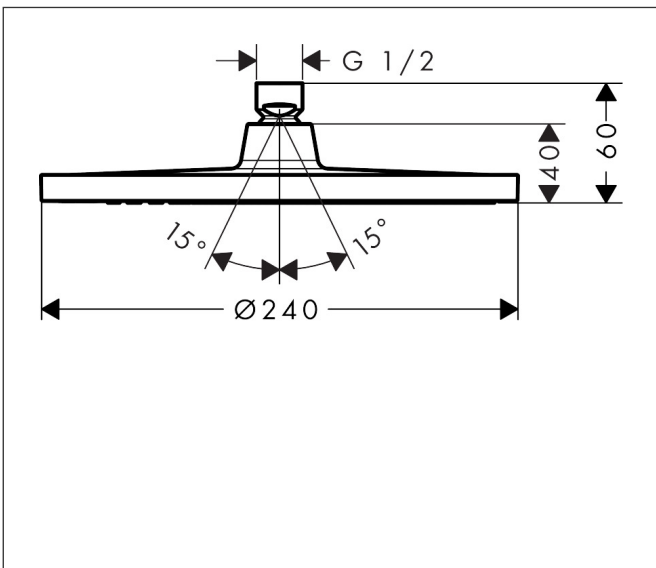

Merk	hansgrohe
Artikelnaam	Crometta S hoofddouche 240 1jet EcoSmart
Art.nr.	26724000
Oppervlakte	chrom
Netto prijs	280,42 EUR

Product foto

Maat tekeningen

Kenmerken

- diameter straalplaat 240 mm
- Rain
- functie van: 4,8 l/min
- maximale doorstroomhoeveelheid bij 3 bar: 6,5 l/min
- hoek hoofddouche verstelbaar
- afdekplaat van kunststof
- EcoSmart: Veel waterplezier met veel minder water
- EU taxonomie: max. 8l/min

Technologie

Straalsoorten

Certificaat

Merk	hansgrohe
Artikelnaam	Crometta S hoofddouche 240 1jet EcoSmart
Art.nr.	26724000
Oppervlakte	chrom
Netto prijs	280,42 EUR

Benodigde onderdelen (naar keuze)

Product foto	Artikelnaam	Art.nr.	Prijs
	hansgrohe douche-arm 24 cm	27809000	58,56
	hansgrohe plafondaansluiting 10 cm	27804000	56,11
	hansgrohe plafondaansluiting 30 cm	27805000	74,73

Merk hansgrohe
 Artikelnaam **Crometta S** hoofddouche 240 1jet EcoSmart
 Art.nr. 26724000
 Oppervlakte chroom
 Netto prijs 280,42 EUR

Stroomschema

De verbruikswaarden werden in overeenstemming met de praktijk met de bijbehorende armaturen (thermostaat/mengkraan/inbouwventiel) gemeten.

Merk	hansgrohe
Artikelnaam	Crometta S hoofddouche 240 1jet EcoSmart
Art.nr.	26724000
Oppervlakte	chrom
Netto prijs	280,42 EUR

Explosietekening voor bouwjaar: >06/24

Merk hansgrohe
 Artikelnaam **Crometta S** hoofddouche 240 1jet EcoSmart
 Art.nr. 26724000
 Oppervlakte chroom
 Netto prijs 280,42 EUR