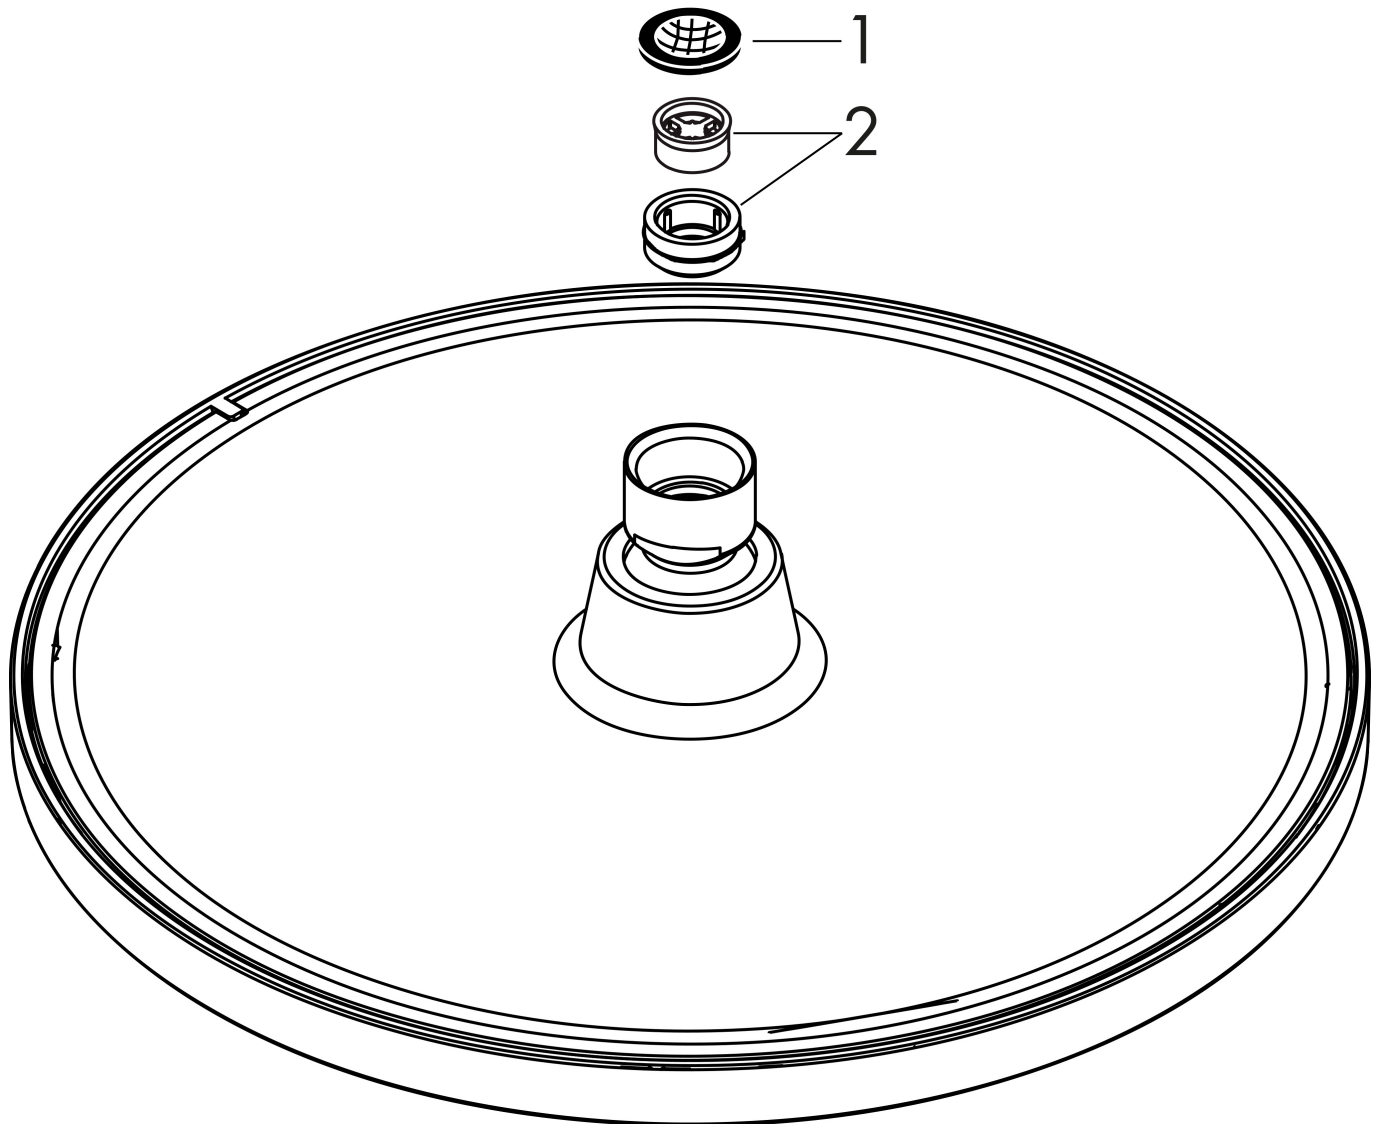

Merk	hansgrohe
Artikelnaam	Crometta S hoofddouche 240 1jet EcoSmart
Art.nr.	26724000
Oppervlakte	chrom
Netto prijs	280,42 EUR

Product foto

Maat tekeningen

Kenmerken

- diameter straalplaat 240 mm
- Rain
- functie van: 4,8 l/min
- maximale doorstroomhoeveelheid bij 3 bar: 6,5 l/min
- hoek hoofddouche verstelbaar
- afdekplaat van kunststof
- EcoSmart: Veel waterplezier met veel minder water
- EU taxonomie: max. 8l/min

Technologie

Straalsoorten

Certificaat

Merk	hansgrohe
Artikelnaam	Crometta S hoofddouche 240 1jet EcoSmart
Art.nr.	26724000
Oppervlakte	chrom
Netto prijs	280,42 EUR

Benodigde onderdelen (naar keuze)

Product foto	Artikelnaam	Art.nr.	Prijs
	hansgrohe douche-arm 24 cm	27809000	58,56
	hansgrohe plafondaansluiting 10 cm	27804000	56,11
	hansgrohe plafondaansluiting 30 cm	27805000	74,73

Merk hansgrohe
 Artikelnaam **Crometta S** hoofddouche 240 1jet EcoSmart
 Art.nr. 26724000
 Oppervlakte chroom
 Netto prijs 280,42 EUR

Stroomschema

De verbruikswaarden werden in overeenstemming met de praktijk met de bijbehorende armaturen (thermostaat/mengkraan/inbouwventiel) gemeten.

Merk	hansgrohe
Artikelnaam	Crometta S hoofddouche 240 1jet EcoSmart
Art.nr.	26724000
Oppervlakte	chrom
Netto prijs	280,42 EUR

Explosietekening voor bouwjaar: >06/24

Merk hansgrohe
 Artikelnaam **Crometta S** hoofddouche 240 1jet EcoSmart
 Art.nr. 26724000
 Oppervlakte chroom
 Netto prijs 280,42 EUR