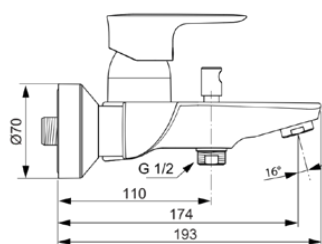

CONNECT AIR

A7033A2

CONNECT AIR | Bad/douchemengkraan 207x193x121 mm, 174 mm sprong uitloop in brushed gold afwerking, 22.0 l/min (3 bar) | Click technologie, FirmaFlow, PVD technologie

Afbeelding & technische tekening

Algemene informatie

Productcategorie:	Bad/douchemengkranen
Producttype:	Bad/douchemengkraan
Merk:	Ideal Standard
Collectie:	CONNECT AIR
Ontwerper:	Ideal Standard
Colour:	A2 - Brushed Gold
Afwerking van het oppervlak:	satijn
Hoogte (mm):	121
Breedte (mm):	207
Lengte / sprong (mm):	193
Bevestigingswijze:	S-koppelingen
Nettogewicht (kg):	1.93
EAN-code:	4015413347570

Materiaal rozetten:	Kunststof
Materiaal greep:	Metaal
Materiaalkwaliteit:	Messing
Maximale volumestroom bij 3 bar (l/min):	22.0
Maximale volumestroom bij 3 bar (l/min) voor alle uitgangen:	22/20
Max. debiet bij 3 bar (l) voor handdouche:	22
Max. debiet bij 3 bar (l) voor uitloop:	20
Maximale werkdruk (bar):	10
Minimale werkdruk (bar):	0.5
PVD technologie:	Ja
Vorm van de rozet(ten):	Rond
Schroefdraad van de doucheslang:	G 1/2
Type uitloop:	Vast
Uitloop type:	Gegoten
Oppervlakte dekking:	PVD
Afwerking van het oppervlak:	satijn
Draaibare uitloop:	Nee
Type straalregelaar:	Beluchter
Zichtbaarheid van de straalregelaar:	Zichtbaar
Temperatuurbegrenzer:	Ja
Type greep:	Hendel
Type temperatuurregeling:	Handmatig bediend
Met omstelling:	Ja
Met rozet(ten):	Ja
Met grepen:	Ja
Met badset:	Nee
Met hoofddouche:	Nee
Met uitloop:	Ja
Met legplank(en):	Nee
Met douchecombinatie:	Nee
M24x1	
Bevestigingswijze:	S-koppelingen
Bevestigingswijze:	Wand
Geluidsarme S-koppelingen:	Nee
Met S-koppelingen:	Ja
Met terugslagklep:	Ja