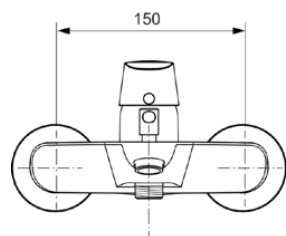

CONNECT AIR

A7033A2

CONNECT AIR | Bad/douchemengkraan 207x193x121 mm, 174 mm sprong uitloop in brushed gold afwerking, 22.0 l/min (3 bar) | Click technologie, FirmaFlow, PVD technologie

Afbeelding & technische tekening

Algemene informatie

Productcategorie:	Bad/douchemengkranen
Producttype:	Bad/douchemengkraan
Merk:	Ideal Standard
Collectie:	CONNECT AIR
Ontwerper:	Ideal Standard
Colour:	A2 - Brushed Gold
Afwerking van het oppervlak:	satijn
Hoogte (mm):	121
Breedte (mm):	207
Lengte / sprong (mm):	193
Bevestigingswijze:	S-koppelingen
Nettogewicht (kg):	1.93
EAN-code:	4015413347570

Product specificaties

Aantal rozetten:	2
Aantal grepen:	1
Kleurcode:	A2
Kleuomschrijving:	brushed gold
Cool Body Technologie:	Nee
Afsluitbare S-koppelingen:	Nee
FirmaFlow mengpatroon:	Ja
Instelbare spoeltijd:	Nee
Toepassing greep:	Volume & temperatuurregeling
Positie greep:	Bovenkant
Lagedrukmodel:	Nee
Materiaal:	Metaal

Materiaal rozetten:	Kunststof
Materiaal greep:	Metaal
Materiaalkwaliteit:	Messing
Maximale volumestroom bij 3 bar (l/min):	22.0
Maximale volumestroom bij 3 bar (l/min) voor alle uitgangen:	22/20
Max. debiet bij 3 bar (l) voor handdouche:	22
Max. debiet bij 3 bar (l) voor uitloop:	20
Maximale werkdruk (bar):	10
Minimale werkdruk (bar):	0.5
PVD technologie:	Ja
Vorm van de rozet(ten):	Rond
Schroefdraad van de doucheslang:	G 1/2
Type uitloop:	Vast
Uitloop type:	Gegoten
Oppervlakte dekking:	PVD
Afwerking van het oppervlak:	satijn
Draaibare uitloop:	Nee
Type straalregelaar:	Beluchter
Zichtbaarheid van de straalregelaar:	Zichtbaar
Temperatuurbegrenzer:	Ja
Type greep:	Hendel
Type temperatuurregeling:	Handmatig bediend
Met omstelling:	Ja
Met rozet(ten):	Ja
Met grepen:	Ja
Met badset:	Nee
Met hoofddouche:	Nee
Met uitloop:	Ja
Met legplank(en):	Nee
Met douchecombinatie:	Nee
M24x1	
Bevestigingswijze:	S-koppelingen
Bevestigingswijze:	Wand
Geluidsarme S-koppelingen:	Nee
Met S-koppelingen:	Ja
Met terugslagklep:	Ja