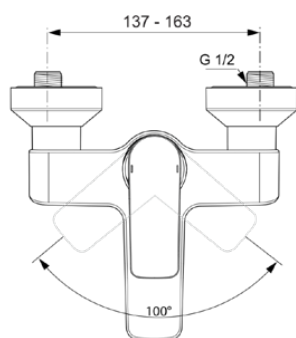

CONNECT AIR

A7033A2

CONNECT AIR | Bad/douchemengkraan 207x193x121 mm, 174 mm sprong uitloop in brushed gold afwerking, 22.0 l/min (3 bar) | Click technologie, FirmaFlow, PVD technologie

Afbeelding & technische tekening

Algemene informatie

Productcategorie:	Bad/douchemengkranen
Producttype:	Bad/douchemengkraan
Merk:	Ideal Standard
Collectie:	CONNECT AIR
Ontwerper:	Ideal Standard
Colour:	A2 - Brushed Gold
Afwerking van het oppervlak:	satijn
Hoogte (mm):	121
Breedte (mm):	207
Lengte / sprong (mm):	193
Bevestigingswijze:	S-koppelingen
Nettogewicht (kg):	1.93
EAN-code:	4015413347570

Product specificaties

Aantal rozetten:	2
Aantal grepen:	1
Kleurcode:	A2
Kleuomschrijving:	brushed gold
Cool Body Technologie:	Nee
Afsluitbare S-koppelingen:	Nee
FirmaFlow mengpatroon:	Ja
Instelbare spoeltijd:	Nee
Toepassing greep:	Volume & temperatuurregeling
Positie greep:	Bovenkant
Lagedrukmodel:	Nee
Materiaal:	Metaal

Materiaal rozetten:	Kunststof
Materiaal greep:	Metaal
Materiaalkwaliteit:	Messing
Maximale volumestroom bij 3 bar (l/min):	22.0
Maximale volumestroom bij 3 bar (l/min) voor alle uitgangen:	22/20
Max. debiet bij 3 bar (l) voor handdouche:	22
Max. debiet bij 3 bar (l) voor uitloop:	20
Maximale werkdruk (bar):	10
Minimale werkdruk (bar):	0.5
PVD technologie:	Ja
Vorm van de rozet(ten):	Rond
Schroefdraad van de doucheslang:	G 1/2
Type uitloop:	Vast
Uitloop type:	Gegoten
Oppervlakte dekking:	PVD
Afwerking van het oppervlak:	satijn
Draaibare uitloop:	Nee
Type straalregelaar:	Beluchter
Zichtbaarheid van de straalregelaar:	Zichtbaar
Temperatuurbegrenzer:	Ja
Type greep:	Hendel
Type temperatuurregeling:	Handmatig bediend
Met omstelling:	Ja
Met rozet(ten):	Ja
Met grepen:	Ja
Met badset:	Nee
Met hoofddouche:	Nee
Met uitloop:	Ja
Met legplank(en):	Nee
Met douchecombinatie:	Nee
M24x1	
Bevestigingswijze:	S-koppelingen
Bevestigingswijze:	Wand
Geluidsarme S-koppelingen:	Nee
Met S-koppelingen:	Ja
Met terugslagklep:	Ja