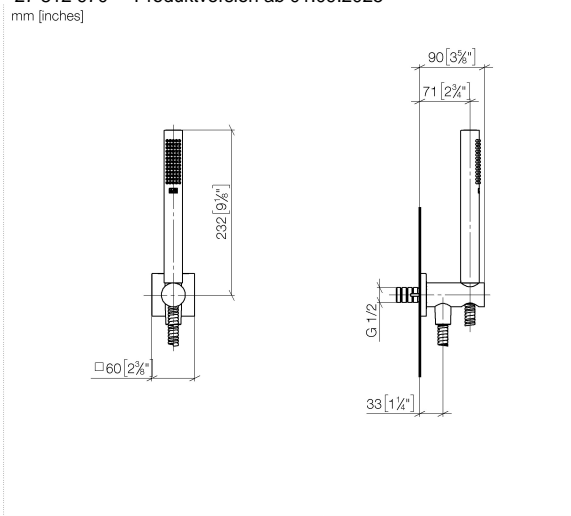

Technische Daten:

- Anschluss 1/2"
- Rosette 60 x 60 mm

Hinweise:

	Dark Brass gebürstet (PVD)	27 812 970-39
	Chrom	27 812 970-00
	Platin gebürstet	27 812 970-06
	Platin	27 812 970-08
	Dark Chrome	27 812 970-19
	Light Gold (PVD)	27 812 970-26
	Light Gold gebürstet (PVD)	27 812 970-27
	Messing gebürstet (23kt Gold)	27 812 970-28
	Schwarz matt	27 812 970-33
	Gold gebürstet (PVD)	27 812 970-37
	Bronze gebürstet (PVD)	27 812 970-42
	Champagne gebürstet (22kt Gold)	27 812 970-46
	Champagne (22kt Gold)	27 812 970-47
	Chrom gebürstet	27 812 970-93
	Dark Platin gebürstet	27 812 970-99

Empfohlenes Zubehör

UP-Wandwinkel -

35 085 970 90

- Min. Einbautiefe 90 mm
- Max. Einbautiefe 163 mm

27 812 970 Produktversion ab 01.09.2025
mm [inches]

Durchflussdiagramm

Codes & Standards

EN 1717

Nr.	Artikelnummer	Benennung	Verbaumenge	Lieferzeit
7	90 23 01 131 00 90	Rückflussverhinderer -	1,00	2
10	90 24 03 325 00 90	Nippel	1,00	2
6	09 14 10 213 90	O-Ring EPDM 70 12,0 x 1,5 mm -	1,00	2
11	04 31 11 115 00 90	Beutel m. Gewindestift M4 x 20 mm -	1,00	2
9	90 27 97 055 00-39	Rosette Ø 60 x 9,5 mm - Dark Brass gebürstet (PVD)	1,00	30
2	90 12 11 140 40-39	Brause	1,00	30
5	90 11 03 137 00-39	Wandanschlussbogen mit Brausehalter inkl. Befestigungssatz Ø 33,5 x 93 mm - Dark Brass gebürstet (PVD)	1,00	30
8	90 31 11 112 00 90	Befestigung Gewindestift M5 x 6 mm -	1,00	2
1	09 21 02 170-39	Kappe für Spülbrause Ø 26,6 x 5 mm - Dark Brass gebürstet (PVD)	1,00	60
13	90 30 02 008 00-39	Schlauch mit Konus 1/2" x 1/2" x 1250 mm - Dark Brass gebürstet (PVD)	1,00	30
4	09 18 40 216 90	Hülse 29 x 32 x 29 mm -	1,00	2
3	09 23 01 039 90	Siebichtung Ø 19 x 5,5 mm -	1,00	2
12	90 14 20 026 00 90	Dichtung 14 x 8 x 2 mm Centellen WS 3820 -	1,00	2