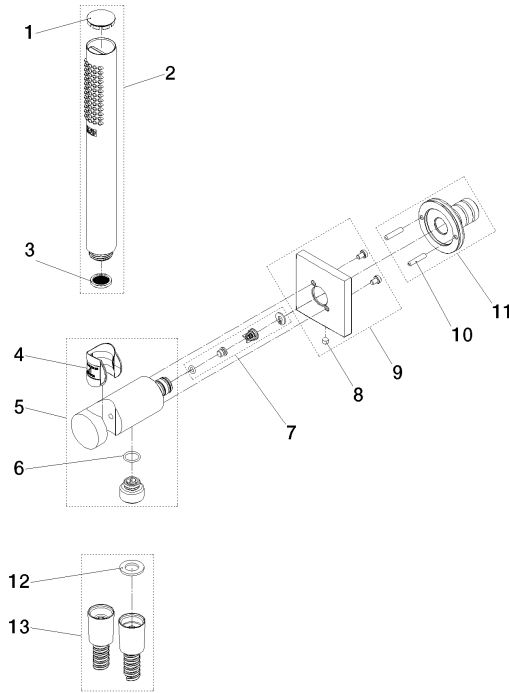

Technische Daten:

- Anschluss 1/2"
- Rosette 60 x 60 mm

Hinweise:

	Dark Brass gebürstet (PVD)	27 812 970-39
	Chrom	27 812 970-00
	Platin gebürstet	27 812 970-06
	Platin	27 812 970-08
	Dark Chrome	27 812 970-19
	Light Gold (PVD)	27 812 970-26
	Light Gold gebürstet (PVD)	27 812 970-27
	Messing gebürstet (23kt Gold)	27 812 970-28
	Schwarz matt	27 812 970-33
	Gold gebürstet (PVD)	27 812 970-37
	Bronze gebürstet (PVD)	27 812 970-42
	Champagne gebürstet (22kt Gold)	27 812 970-46
	Champagne (22kt Gold)	27 812 970-47
	Chrom gebürstet	27 812 970-93
	Dark Platin gebürstet	27 812 970-99

Empfohlenes Zubehör

UP-Wandwinkel -

35 085 970 90

- Min. Einbautiefe 90 mm
- Max. Einbautiefe 163 mm

27 812 970 Produktversion ab 01.09.2025
mm [inches]

Durchflussdiagramm

Codes & Standards

EN 1717

Schlauchbrausegarnitur mit integriertem Brausehalter - Dark Brass gebürstet SERIENSPEZIFISC
(PVD)

27 812 970 Produktversion ab 01.09.2025

Zertifikate und Nachhaltigkeit

Belgaqua_25-344-2

Ersatzteilstückliste

Nr.	Artikelnummer	Benennung	Verbaumenge	Lieferzeit
7	90 23 01 131 00 90	Rückflussverhinderer -	1,00	2
10	90 24 03 325 00 90	Nippel	1,00	2
6	09 14 10 213 90	O-Ring EPDM 70 12,0 x 1,5 mm -	1,00	2
11	04 31 11 115 00 90	Beutel m. Gewindestift M4 x 20 mm -	1,00	2
9	90 27 97 055 00-39	Rosette Ø 60 x 9,5 mm - Dark Brass gebürstet (PVD)	1,00	30
2	90 12 11 140 40-39	Brause	1,00	30
5	90 11 03 137 00-39	Wandanschlussbogen mit Brausehalter inkl. Befestigungssatz Ø 33,5 x 93 mm - Dark Brass gebürstet (PVD)	1,00	30
8	90 31 11 112 00 90	Befestigung Gewindestift M5 x 6 mm -	1,00	2
1	09 21 02 170-39	Kappe für Spülbrause Ø 26,6 x 5 mm - Dark Brass gebürstet (PVD)	1,00	60
13	90 30 02 008 00-39	Schlauch mit Konus 1/2" x 1/2" x 1250 mm - Dark Brass gebürstet (PVD)	1,00	30
4	09 18 40 216 90	Hülse 29 x 32 x 29 mm -	1,00	2
3	09 23 01 039 90	Siebichtung Ø 19 x 5,5 mm -	1,00	2
12	90 14 20 026 00 90	Dichtung 14 x 8 x 2 mm Centellen WS 3820 -	1,00	2