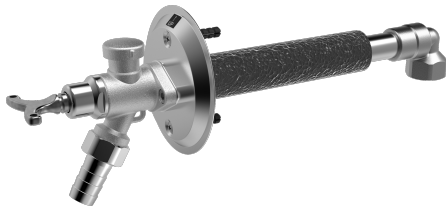

HANSA

VORSTVRIJE BUITENMUURKRAAN

69509101

EAN: 4015474277434

- Tuin
- Chroom
- Leegloopventiel/beluchter
- Kan worden ingekort, Beschermd tegen bevriezen

Technische gegevens

Technische eigenschappen

DN-maat
Warmwatertoevoer
Werkdruk

DN15
max. +90°C
0.5-10 bar

Reserveonderdelen

SP69509101

	Naam	Code
1	Sleutel	59914267
2	Joint klassiek uitloop	59914268
3	Binnenwerk buis	59914269
4	Vacuum dichting	59914270
5	Vacuum beveiliging	59914271
6	Ringenset (kunststof+conisch)	59914272
7	Zichtbaar gedeelte	59914273
8	Ball chain	59914274
9	Koppelstuk flexibel	59914275