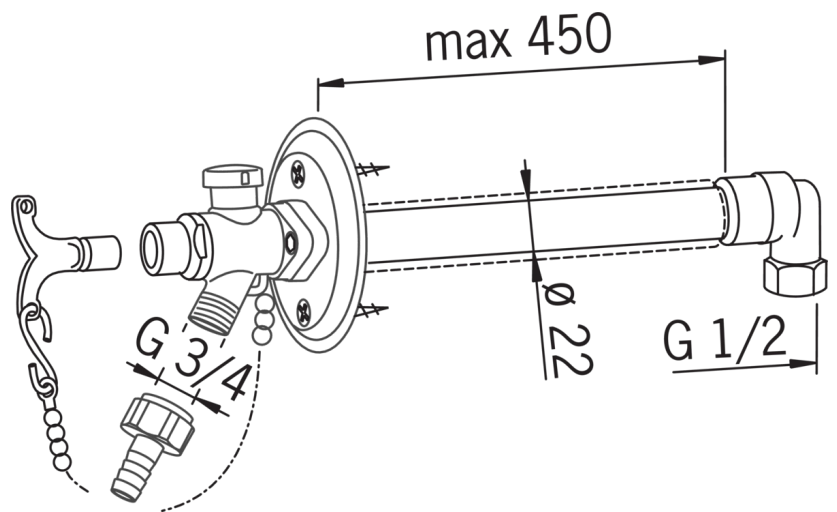

HANSA

VORSTVRIJE BUITENMUURKRAAN

69509101

EAN: 4015474277434

- Tuin
- Chroom
- Leegloopventiel/beluchter
- Kan worden ingekort, Beschermd tegen bevriezen

Technische gegevens

Technische eigenschappen

DN-maat
Warmwatertoevoer
Werkdruk

DN15
max. +90°C
0.5-10 bar

Reserveonderdelen

SP69509101

	Naam	Code
1	Sleutel	59914267
2	Joint klassiek uitloop	59914268
3	Binnenwerk buis	59914269
4	Vacuum dichting	59914270
5	Vacuum beveiliging	59914271
6	Ringenset (kunststof+conisch)	59914272
7	Zichtbaar gedeelte	59914273
8	Ball chain	59914274
9	Koppelstuk flexibel	59914275