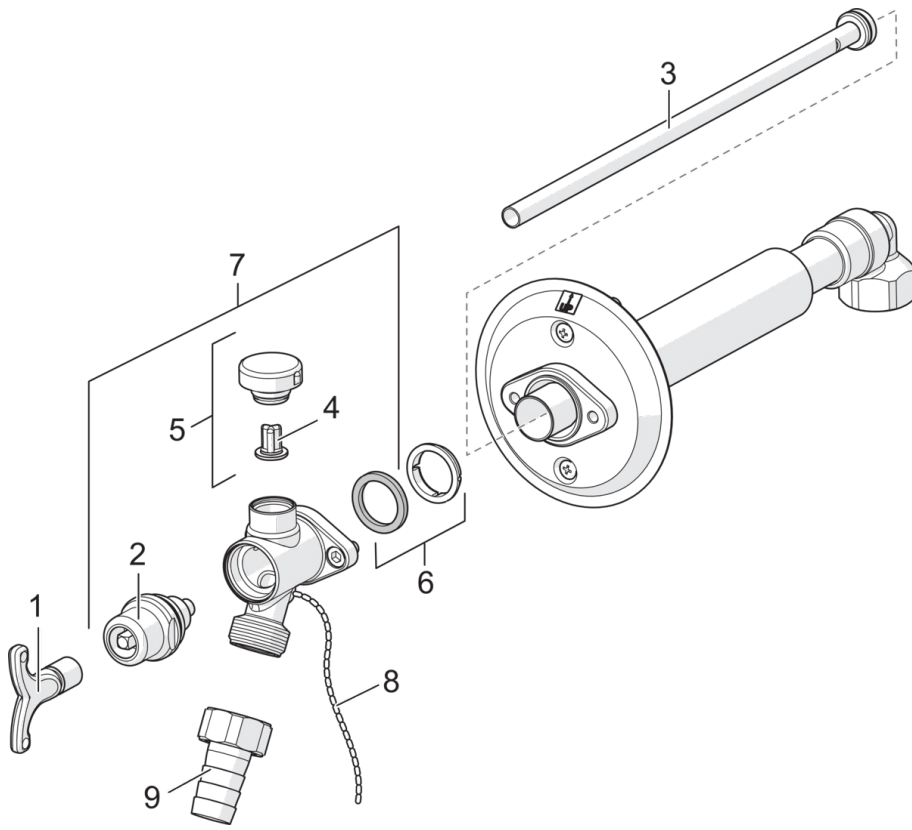

HANSA

VORSTVRIJE BUITENMUURKRAAN

69509101

EAN: 4015474277434

- Tuin
- Chroom
- Leegloopventiel/beluchter
- Kan worden ingekort, Beschermd tegen bevriezen

Technische gegevens

Technische eigenschappen

DN-maat
Warmwatertoevoer
Werkdruk

DN15
max. +90°C
0.5-10 bar

Reserveonderdelen

SP69509101

	Naam	Code
1	Sleutel	59914267
2	Joint klassiek uitloop	59914268
3	Binnenwerk buis	59914269
4	Vacuum dichting	59914270
5	Vacuum beveiliging	59914271
6	Ringenset (kunststof+conisch)	59914272
7	Zichtbaar gedeelte	59914273
8	Ball chain	59914274
9	Koppelstuk flexibel	59914275