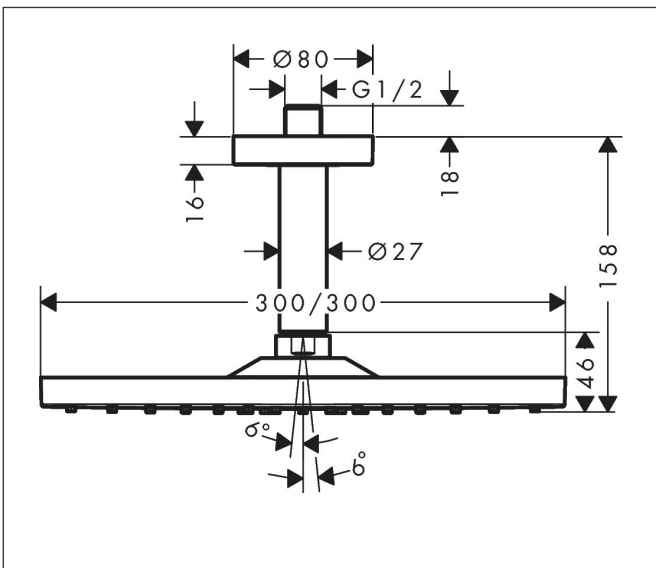

Merk hansgrohe
 Artikelnaam **Raindance E** hoofddouche 300 1jet met plafondaansluiting
 Art.nr. 26250990
 Oppervlakte Polished Gold Optic
 Netto prijs 1.042,36 EUR

Product foto

Kenmerken

- bestaat uit: hoofddouche, plafondaansluiting
- diameter straalplaat 300 x 300 mm
- RainAir volle zachte regenstraal
- functie van: 12,3 l/min
- maximale doorstroomhoeveelheid bij 3 bar: 17 l/min
- hoek hoofddouche verstelbaar
- afdekplaat van metaal
- straalplaat voor reiniging afneembaar
- metalen plafondaansluiting
- plafondbevestiging 158 mm

Maat tekeningen

Technologie

Straalsoorten

Merk hansgrohe
 Artikelnaam **Raindance E** hoofddouche 300 1jet met plafondaansluiting
 Art.nr. 26250990
 Oppervlakte Polished Gold Optic
 Netto prijs 1.042,36 EUR

Stroomschema

De verbruikswaarden werden in overeenstemming met de praktijk met de bijbehorende armaturen (thermostaat/mengkraan/inbouwventiel) gemeten.