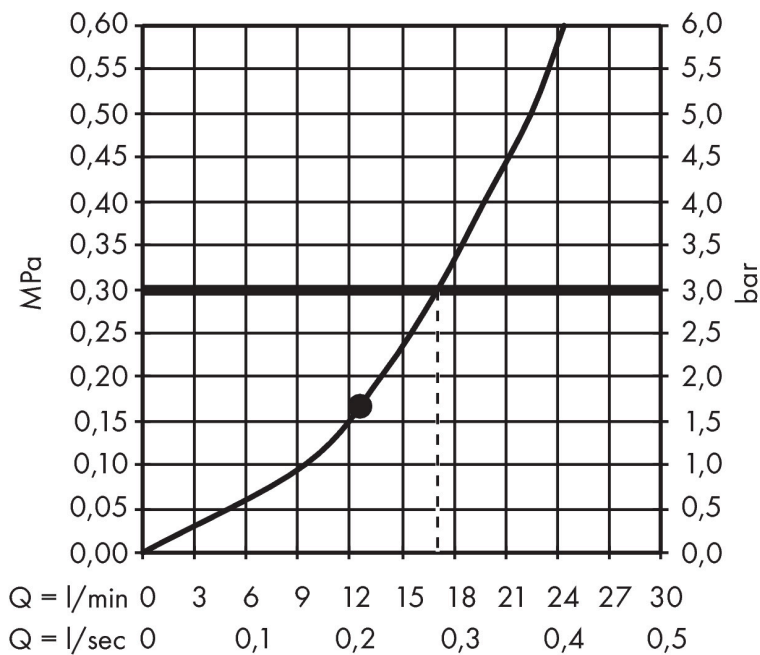

Merk hansgrohe
 Artikelnaam **Raindance E** hoofddouche 300 1jet met plafondaansluiting
 Art.nr. 26250990
 Oppervlakte Polished Gold Optic
 Netto prijs 1.042,36 EUR

Product foto

Kenmerken

- bestaat uit: hoofddouche, plafondaansluiting
- diameter straalplaat 300 x 300 mm
- RainAir volle zachte regenstraal
- functie van: 12,3 l/min
- maximale doorstroomhoeveelheid bij 3 bar: 17 l/min
- hoek hoofddouche verstelbaar
- afdekplaat van metaal
- straalplaat voor reiniging afneembaar
- metalen plafondaansluiting
- plafondbevestiging 158 mm

Maat tekeningen

Technologie

Straalsoorten

Merk hansgrohe
 Artikelnaam **Raindance E** hoofddouche 300 1jet met plafondaansluiting
 Art.nr. 26250990
 Oppervlakte Polished Gold Optic
 Netto prijs 1.042,36 EUR

Stroomschema

De verbruikswaarden werden in overeenstemming met de praktijk met de bijbehorende armaturen (thermostaat/mengkraan/inbouwventiel) gemeten.