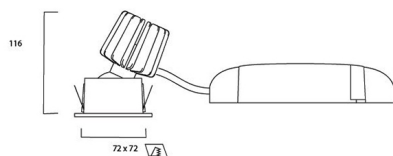

Dimensions (mm)