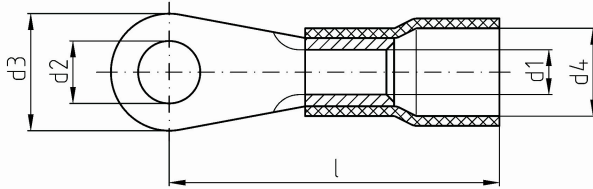

intercable

Datasheet Kabelschoen 0,5 - 1mm² M3.5

Artikelnummer	ICIQ135
Doorsnede Kabel	0,5 - 1 mm ²
Gatmaat	M3.5
Materiaal	CU-HCP 99,95% vlgns DIN EN 13600
Afwerking	Galvanisch vertind
Kleurcode	rood

Maten:

D1	1.6 mm
D4	6 mm
D2	3.7 mm
D3	6 mm
L	17 mm
Gewicht	0.06 kg/100