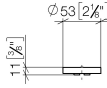

11 185 811

- mit Warmkennzeichnung H

	Messing gebürstet (23kt Gold)	11 185 811-28
	Chrom	11 185 811-00
	Platin gebürstet	11 185 811-06
	Platin	11 185 811-08
	Messing (23kt Gold)	11 185 811-09
	Dark Chrome	11 185 811-19
	Dark Platinum gebürstet	11 185 811-99

11 185 811

mm [inches]

11 185 811

Ersatzteile für die
anderen
Oberflächenvarianten
finden Sie hier:
Chrom

Ersatzteilstückliste