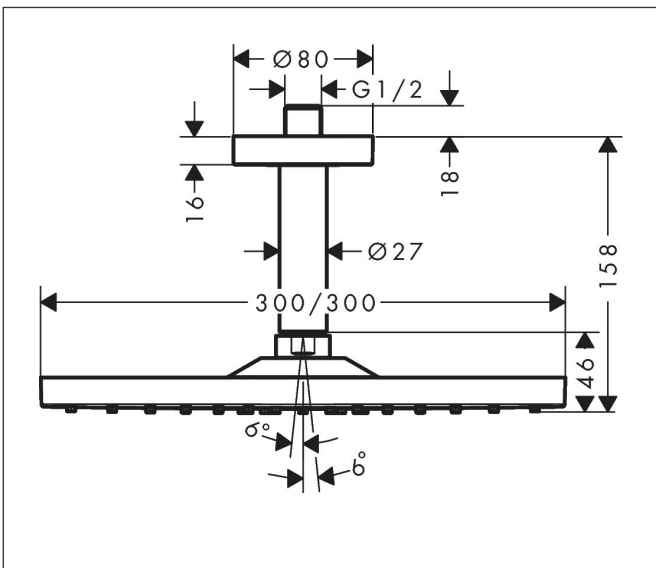

Merk hansgrohe
 Artikelnaam **Raindance E** hoofddouche 300 1jet met plafondaansluiting
 Art.nr. 26250340
 Oppervlakte Brushed Black Chrome
 Netto prijs 1.042,36 EUR

Product foto

Kenmerken

- bestaat uit: hoofddouche, plafondaansluiting
- diameter straalplaat 300 x 300 mm
- RainAir volle zachte regenstraal
- functie van: 12,3 l/min
- maximale doorstroomhoeveelheid bij 3 bar: 17 l/min
- hoek hoofddouche verstelbaar
- afdekplaat van metaal
- straalplaat voor reiniging afneembaar
- metalen plafondaansluiting
- plafondbevestiging 158 mm

Maat tekeningen

Technologie

Straalsoorten

Merk hansgrohe
 Artikelnaam **Raindance E** hoofddouche 300 1jet met plafondaansluiting
 Art.nr. 26250340
 Oppervlakte Brushed Black Chrome
 Netto prijs 1.042,36 EUR

Stroomschema

De verbruikswaarden werden in overeenstemming met de praktijk met de bijbehorende armaturen (thermostaat/mengkraan/inbouwventiel) gemeten.

Merk hansgrohe
 Artikelnaam **Raindance E** hoofddouche 300 1jet met plafondaansluiting
 Art.nr. 26250340
 Oppervlakte Brushed Black Chrome
 Netto prijs 1.042,36 EUR

Explosietekening voor bouwjaar: >11/19

Merk hansgrohe
 Artikelnaam **Raindance E** hoofddouche 300 1jet met plafondaansluiting
 Art.nr. 26250340
 Oppervlakte Brushed Black Chrome
 Netto prijs 1.042,36 EUR