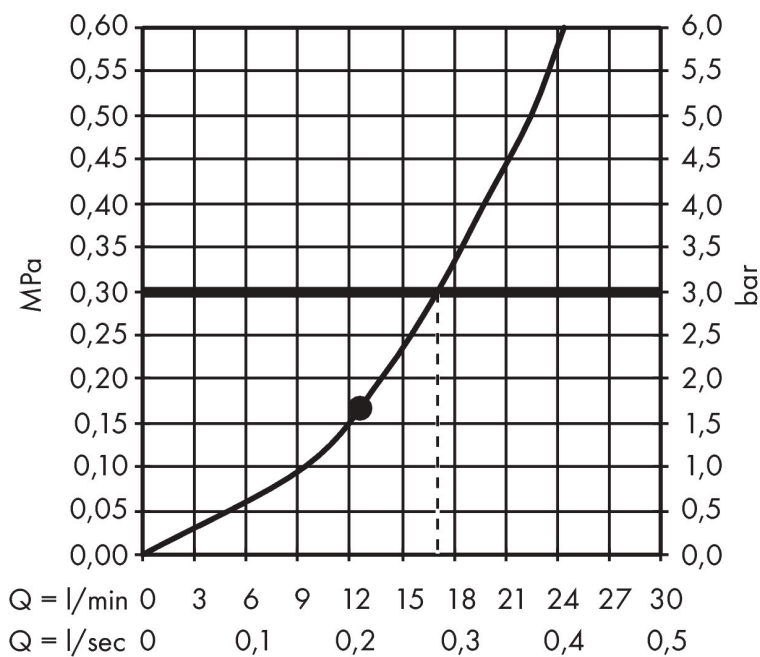

Merk hansgrohe
 Artikelnaam **Raindance E** hoofddouche 300 1jet met plafondaansluiting
 Art.nr. 26250340
 Oppervlakte Brushed Black Chrome
 Netto prijs 1.042,36 EUR

Product foto

Kenmerken

- bestaat uit: hoofddouche, plafondaansluiting
- diameter straalplaat 300 x 300 mm
- RainAir volle zachte regenstraal
- functie van: 12,3 l/min
- maximale doorstroomhoeveelheid bij 3 bar: 17 l/min
- hoek hoofddouche verstelbaar
- afdekplaat van metaal
- straalplaat voor reiniging afneembaar
- metalen plafondaansluiting
- plafondbevestiging 158 mm

Maat tekeningen

Technologie

Straalsoorten

Merk hansgrohe
 Artikelnaam **Raindance E** hoofddouche 300 1jet met plafondaansluiting
 Art.nr. 26250340
 Oppervlakte Brushed Black Chrome
 Netto prijs 1.042,36 EUR

Stroomschema

De verbruikswaarden werden in overeenstemming met de praktijk met de bijbehorende armaturen (thermostaat/mengkraan/inbouwventiel) gemeten.

Merk hansgrohe
 Artikelnaam **Raindance E** hoofddouche 300 1jet met plafondaansluiting
 Art.nr. 26250340
 Oppervlakte Brushed Black Chrome
 Netto prijs 1.042,36 EUR

Explosietekening voor bouwjaar: >11/19

Merk hansgrohe
 Artikelnaam **Raindance E** hoofddouche 300 1jet met plafondaansluiting
 Art.nr. 26250340
 Oppervlakte Brushed Black Chrome
 Netto prijs 1.042,36 EUR