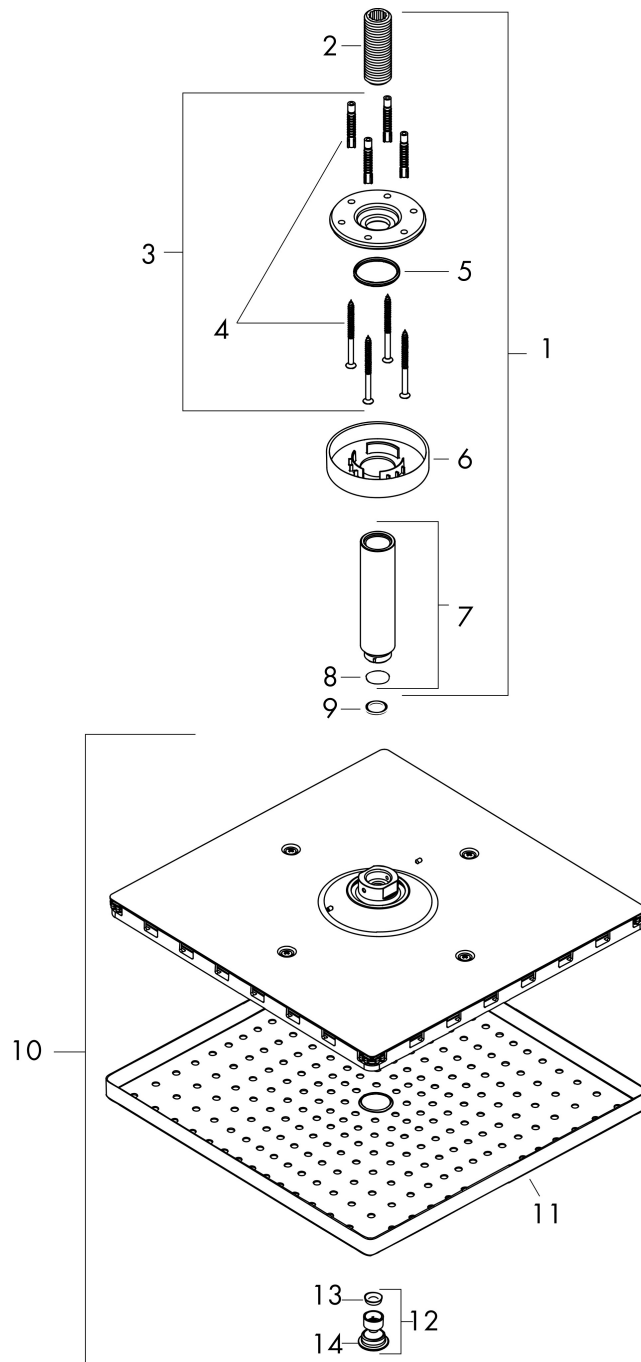

Merk hansgrohe
Artikelnaam **Raindance E** hoofddouche 300 1jet met plafondaansluiting
Art.nr. 26250340
Oppervlakte Brushed Black Chrome
Netto prijs 1.042,36 EUR

Explosietekening voor bouwjaar: >11/19

Merk hansgrohe
Artikelnaam **Raindance E** hoofddouche 300 1jet met plafondaansluiting
Art.nr. 26250340
Oppervlakte Brushed Black Chrome
Netto prijs 1.042,36 EUR

Onderdelen voor bouwjaar: >11/19

Pos	Beschrijving	Art.nr.	Prijs
1	douche-arm	27393340	111,41
2	aansluiting	95188000	26,73
3	bevestigingsmateriaal	95208000	54,08
4	bevestigingsmateriaal	40916000	4,99
5	O-ring 34x2	98383000	4,99
6	rozet Ø 80 mm	92122340	40,14
7	douche-arm	27479340	102,60
8	O-ring 16x2	98133000	3,12
9	dichting	98058000	3,12
10	AIR ventiel	93127340	40,14
11	zeef	93128000	
12	O-ring 15x2	98163000	3,12