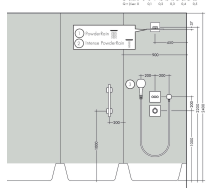

reddot winner 2021

reddot winner 2020

DESIGN
AWARD
2019

GERMAN
DESIGN
AWARD
WINNER
2020

Installatievoorbeelden

Afmetingen kunnen variëren vanwege keramische toleranties die verband houden met het productieproces.