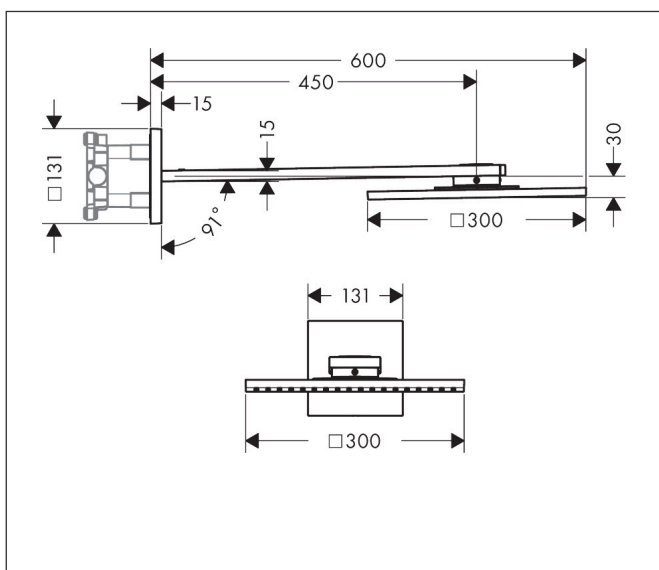

Merk AXOR
 Artikelnaam **AXOR ShowerSolutions** hoofddouche 300/300 2jet met douche-arm
 Art.nr. 35318000
 Oppervlakte chroom
 Netto prijs 2.098,31 EUR

reddot winner 2021

reddot winner 2020

Product foto

Kenmerken

- bestaat uit: hoofddouche, douche-arm
- diameter straalplaat 300 x 300 mm
- PowderRain, Intense PowderRain
- doorstroomhoeveelheid PowderRain-straal bij 3 bar: 18,9 l/min
- doorstroomhoeveelheid Intense PowderRain bij 3 bar: 15,6 l/min
- functie van: 15,2 l/min
- maximale doorstroomhoeveelheid bij 3 bar: 27,4 l/min
- Select drukknop op de thermostaat
- dynamische straalnoppen komen pas tevoorschijn bij gebruik
- afdekplaat van metaal
- plafonddouche afneembaar voor reiniging
- ServiceCard met zeef kan zonder gereedschap worden verwijderd voor reiniging
- lengte douche-arm: 450 mm
- aansluiting: inbouwdeel

Maat tekeningen

Technologie

Straalsoorten

Merk	AXOR
Artikelnaam	AXOR ShowerSolutions hoofddouche 300/300 2jet met douche-arm
Art.nr.	35318000
Oppervlakte	chrom
Netto prijs	2.098,31 EUR

Benodigde onderdelen