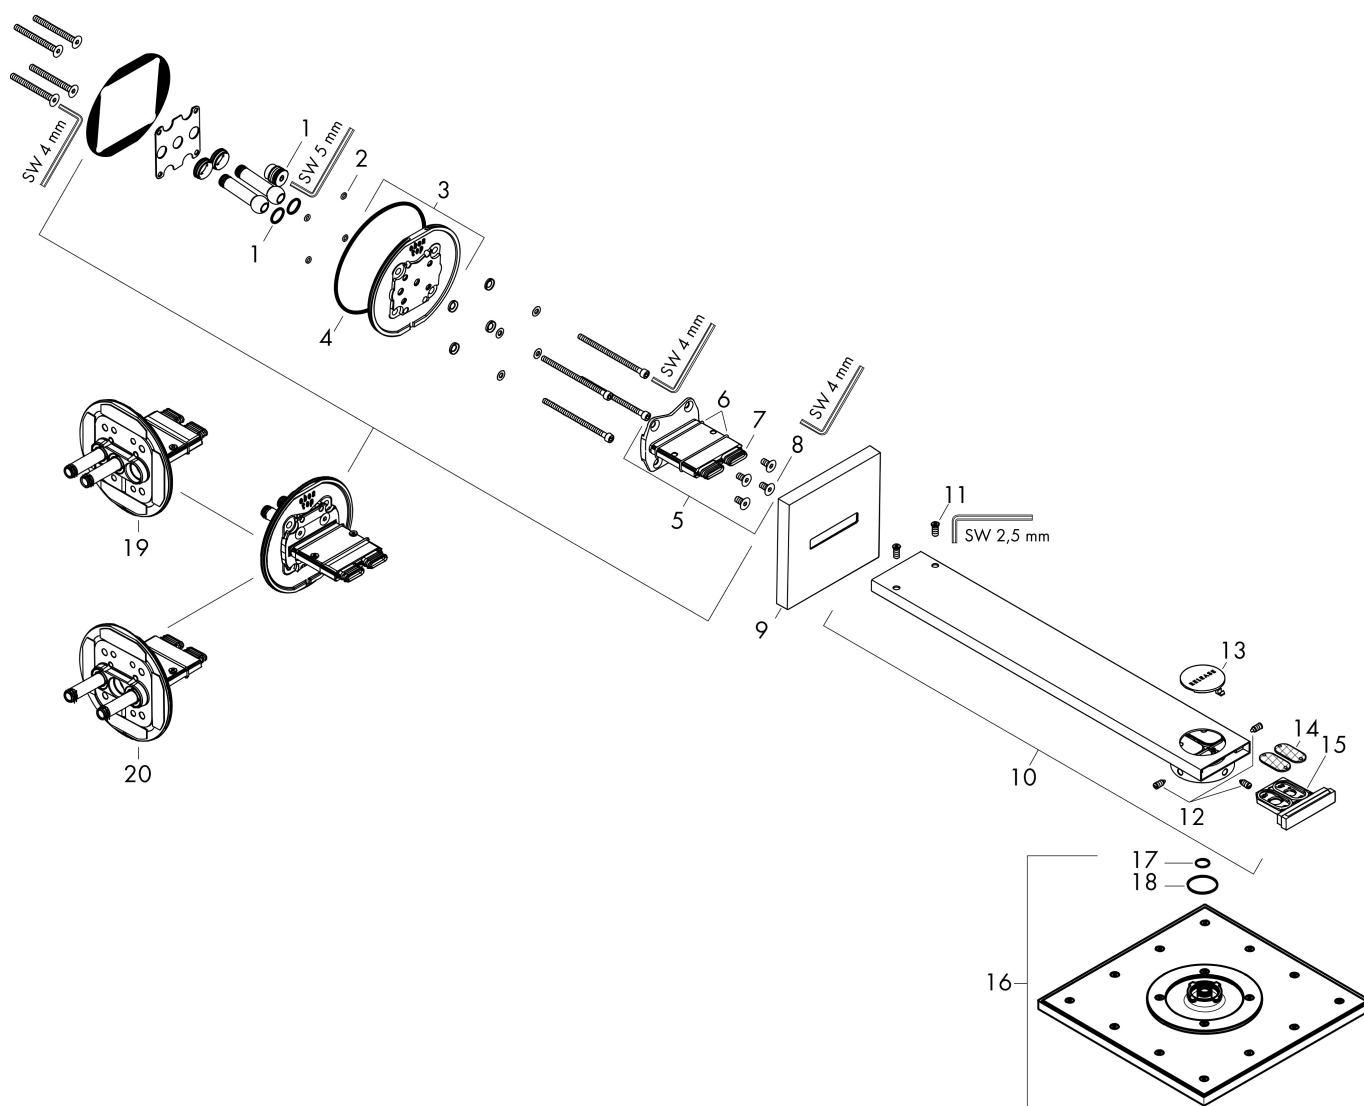

Merk AXOR
Artikelnaam **AXOR ShowerSolutions** hoofddouche 300/300 2jet met douche-arm
Art.nr. 35318000
Oppervlakte chroom
Netto prijs 2.098,31 EUR

Explosietekening voor bouwjaar: >01/19

Merk AXOR
Artikelnaam **AXOR ShowerSolutions** hoofddouche 300/300 2jet met douche-arm
Art.nr. 35318000
Oppervlakte chroom
Netto prijs 2.098,31 EUR

Onderdelen voor bouwjaar: >01/19

Pos	Beschrijving	Art.nr.	Prijs
1	O-ring 14x2	98129000	3,12
2	O-ring 4x1,5	93463000	3,12
3	muurflans	93462000	118,25
4	O-ring 120x2,5	93399000	4,99
5	adapter voor hoofddouche	93456000	153,50
6	O-Ring 30x2	98186000	3,12
7	O-Ring 14x1,5	98201000	3,12
8	schroef	92137000	4,99
9	rozet	93400000	81,54
10	douche-arm	93404000	510,85
11	schroef	93431000	8,01
12	schroef-set	93454000	54,08
13	drukschakelaar	93401000	17,26
14	zeef	93402000	10,82
15	service eenheid	93403000	81,54
16	Hoofddouche	93461000	1.033,97
17	O-ring 12x1,5	98430000	3,12
18	O-Ring 28x2	98194000	3,12
19	ombouwset	93795000	312,42
20	ombouwset	93794000	312,42
a	Inbouwdelen	35361180	416,87