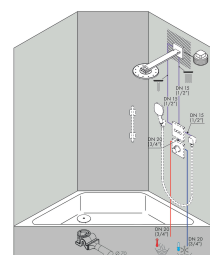

Merk AXOR
Artikelnaam **AXOR ShowerSolutions** hoofddouche 300/300 2jet met douche-arm
Art.nr. 35318000
Oppervlakte chroom
Netto prijs 2.098,31 EUR

reddot winner 2021

reddot winner 2020

DESIGN
AWARD
2019

GERMAN
DESIGN
AWARD
WINNER
2020

Installatievoorbeelden

Afmetingen kunnen variëren vanwege keramische toleranties die verband houden met het productieproces.