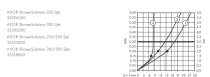

reddot winner 2021

reddot winner 2020

DESIGN
AWARD
2019

GERMAN
DESIGN
AWARD
WINNER
2020

Installatievoorbeelden

Afmetingen kunnen variëren vanwege keramische toleranties die verband houden met het productieproces.