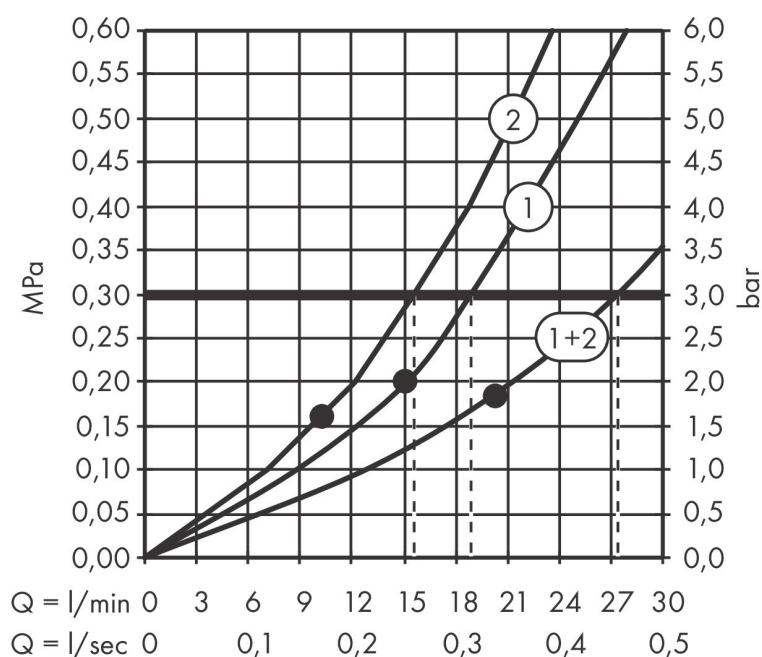

Merk AXOR
Artikelnaam **AXOR ShowerSolutions** hoofddouche 300/300 2jet met douche-arm
Art.nr. 35318000
Oppervlakte chroom
Netto prijs 2.098,31 EUR

Stroomschema

1 Intense PowderRain
2 PowderRain

De verbruikswaarden werden in overeenstemming met de praktijk met de bijbehorende armaturen (thermostaat/mengkraan/inbouwventiel) gemeten.