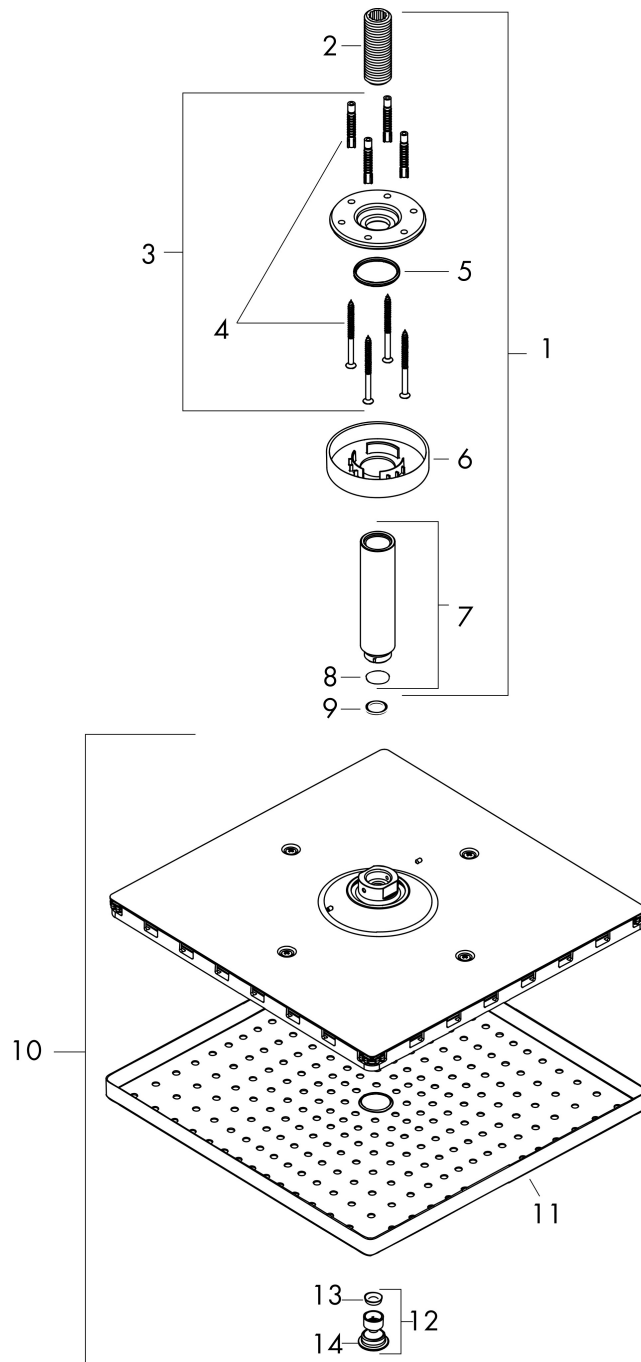

Merk	hansgrohe
Artikelnaam	Raindance E hoofddouche 300 1jet met plafondaansluiting
Art.nr.	26250000
Oppervlakte	chromo
Netto prijs	694,93 EUR

Explosietekening voor bouwjaar: >06/17