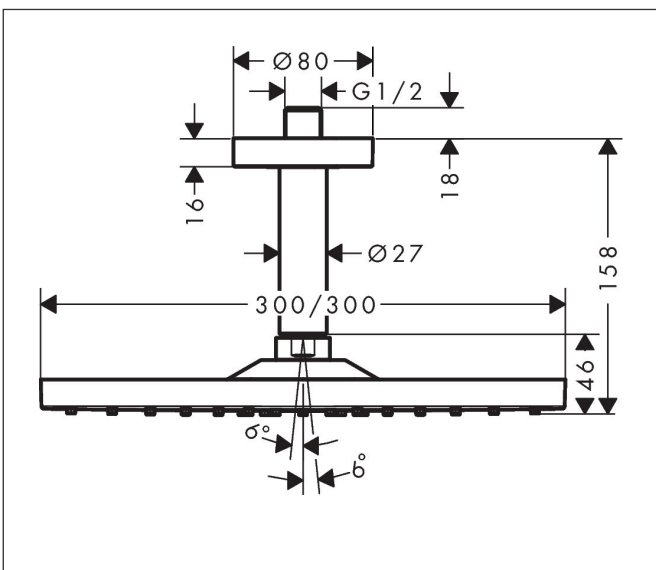

## Kenmerken

- bestaat uit: hoofddouche, plafondaansluiting
- diameter straalplaat 300 x 300 mm
- RainAir volle zachte regenstraal
- functie van: 12,3 l/min
- maximale doorstroomhoeveelheid bij 3 bar: 17 l/min
- hoek hoofddouche verstelbaar
- afdekplaat van metaal
- straalplaat voor reiniging afneembaar
- metalen plafondaansluiting
- plafondbevestiging 158 mm

## Maat tekeningen