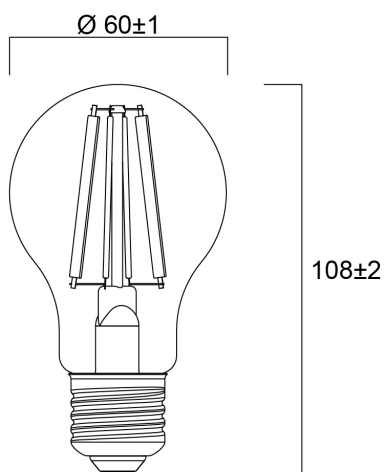

### Afmetingen (mm)

## Fysieke gegevens

IP waarde	IP20
Hoogte (mm)	108
Nominale diameter product (mm)	60
Gewicht (kg)	0.055