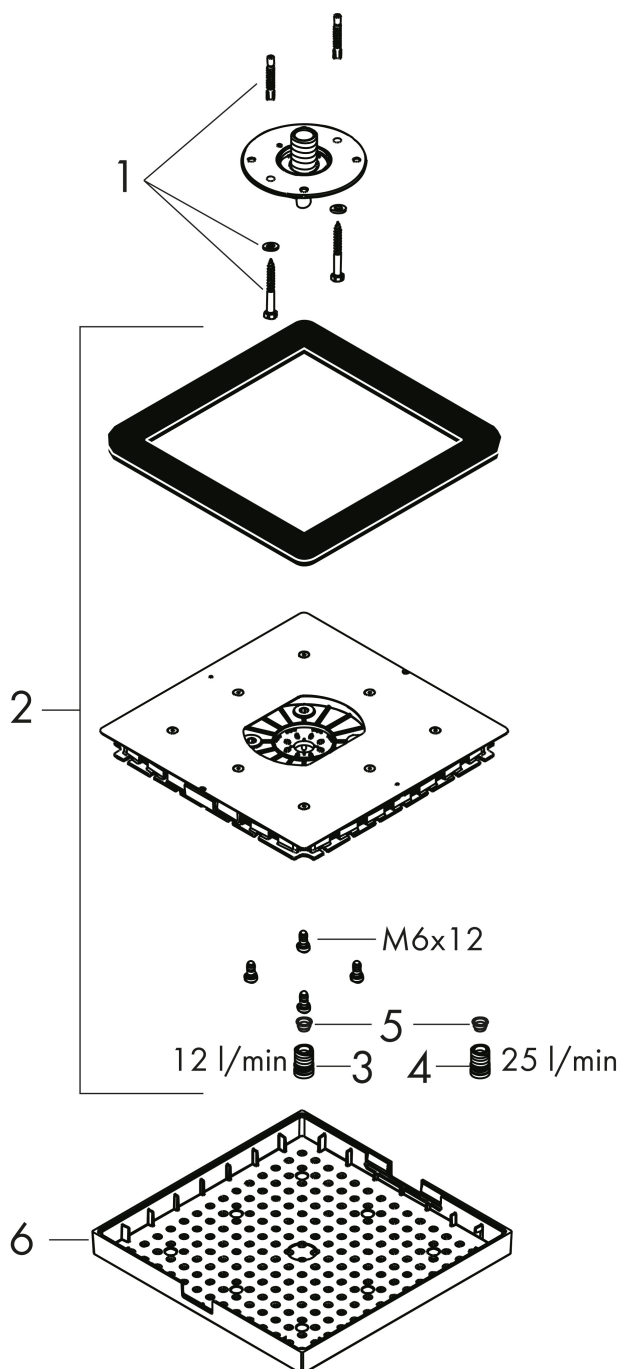

Merk AXOR
Artikelnaam **AXOR ShowerSolutions** hoofddouche opbouw plafond 240/240 1jet
Art.nr. 10924000
Oppervlakte chroom
Netto prijs 1.380,37 EUR

Explosietekening voor bouwjaar: >11/11

Merk AXOR
Artikelnaam **AXOR ShowerSolutions** hoofddouche opbouw plafond 240/240 1jet
Art.nr. 10924000
Oppervlakte chroom
Netto prijs 1.380,37 EUR

Onderdelen voor bouwjaar: >11/11

Pos	Beschrijving	Art.nr.	Prijs
1	bevestigingsmateriaal	96179800	17,26
2	straalschijf compl.	95889000	510,85
3	AIR ventiel	95802000	66,87
4	AIR ventiel	93457000	42,22
5	zeef	97735000	3,12
6	dekorplaat	95890000	380,02