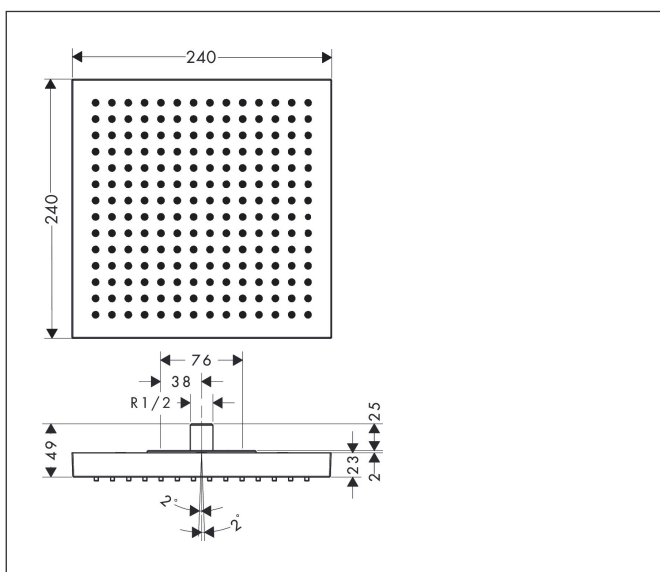

Maat tekeningen

Technologie

Straalsoorten

Certificaat