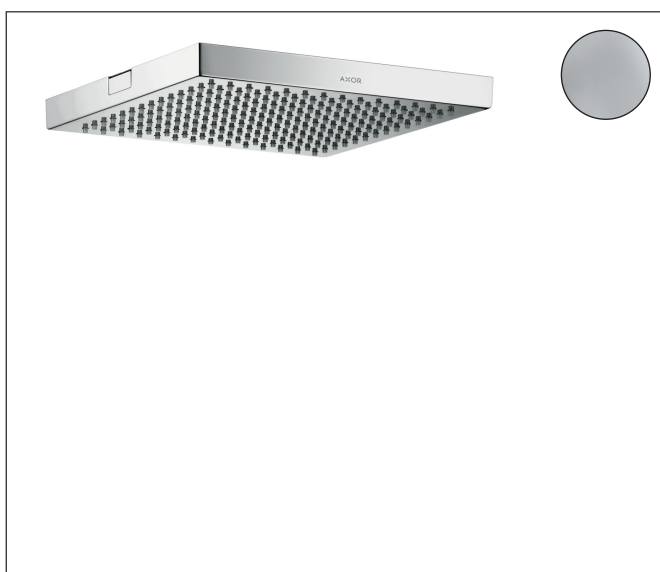

Merk	AXOR
Artikelnaam	<b>AXOR ShowerSolutions</b> hoofdouche opbouw plafond 240/240 1jet
Art.nr.	10924000
Oppervlakte	chrom
Netto prijs	1.380,37 EUR

## Product foto

## Kenmerken

- diameter straalplaat 240 x 240 mm
- RainAir volle zachte regenstraal
- functie van: 10,5 l/min
- maximale doorstroomhoeveelheid bij 3 bar: 12 l/min
- waterdoorstroom uitbreidbaar tot tot 25 l/min
- afdekplaat van metaal
- straalplaat voor reiniging afneembaar

## Certificaat

Merk	AXOR
Artikelnaam	<b>AXOR ShowerSolutions</b> hoofddouche opbouw plafond 240/240 1jet
Art.nr.	10924000
Oppervlakte	chrom
Netto prijs	1.380,37 EUR