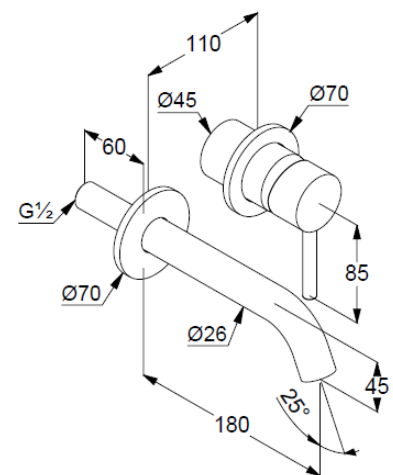

Unterputz-Waschtisch-Einhandmischer

Artikel- Nr.: 38244N076

Unterputz-Waschtisch-Einhandmischer

Ausladung 180mm

Feinbau-Set ohne Unterputz-Rohbau-Set

für Unterputzkörper KLUDI Art. Nr. 38243

Wandmontage

geschlossener Hebel, Metall

Strahlregler, S-Pointer M24 PCA

Durchflussmenge bei 3 bar 5 l/min.

fester Auslauf

EU-Taxonomie: max. 6 l/min. -

wesentlicher Beitrag (SC) möglich

Produktabbildung/ Product picture

Maßzeichnung/ Dimensional drawing