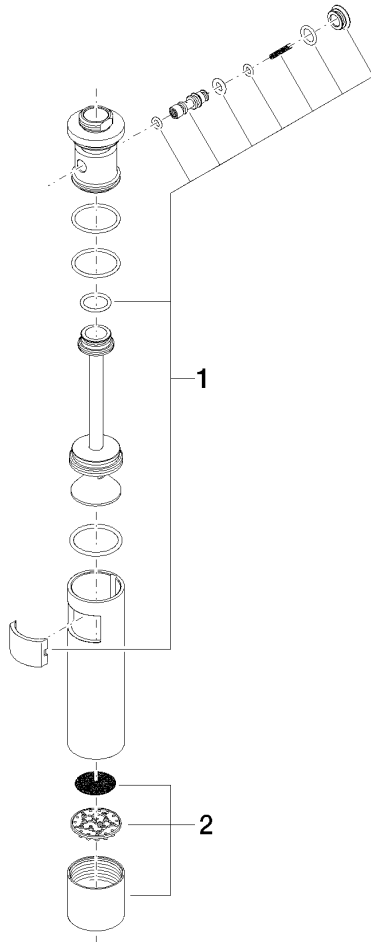

# Spülbrause - Platin

04 12 11 094 10

### Ersatzteilstückliste

Nr.	Artikelnummer	Benennung	Verbaumenge	Lieferzeit
	12 864 970-08	Zubehoer	2	-

Ersatzteil nicht mehr bestellbar, bitte bestellen Sie den Nachfolgeartikel

---