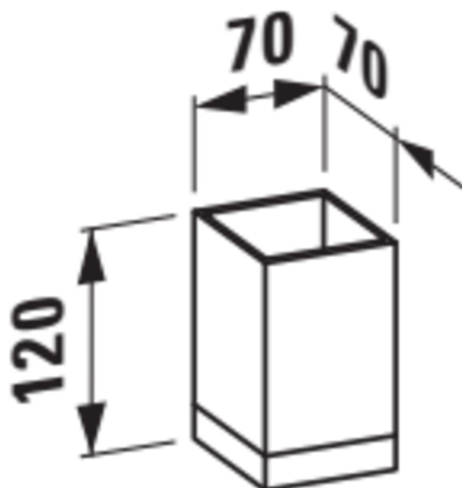

KARTELL LAUFEN

Gobelets 'Boxy', matière plastique

COULEUR ET FINITION

084 Transparent cristal

Commodity Code/Import Code Number for Foreign Trad : 39249000

Matériau : Plastique

Poids net / kg : 0,22

DESSINS TECHNIQUES