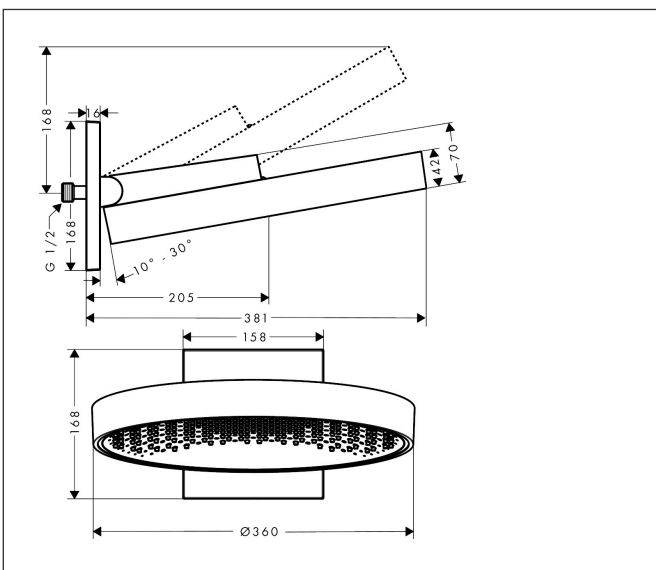

Merk hansgrohe
 Artikelnaam **Rainfinity** PowderRain hoofddouche 360 1jet met douche-arm
 Art.nr. 26230700
 Oppervlakte mat wit
 Netto prijs 1.451,52 EUR

Product foto

Kenmerken

- bestaat uit: hoofddouche, wandaansluiting
- diameter straalplaat 360 mm
- PowderRain
- doorstroomhoeveelheid PowderRain-straal bij 3 bar: 21 l/min
- functie van: 16,5 l/min
- maximale doorstroomhoeveelheid bij 3 bar: 21 l/min
- voorsprong: 381 mm
- middelste straalshijf: 205 mm
- frame: metaal
- afdekplaat van aluminium
- oppervlak straalplaat: grafiet
- plafonddouche afneembaar voor reiniging
- douchekep is verticaal verstelbaar tussen 10-30°

Maat tekeningen

Technologie

Straalsoorten

Merk hansgrohe
 Artikelnaam **Rainfinity** PowderRain hoofddouche 360 1jet met douche-arm
 Art.nr. 26230700
 Oppervlakte mat wit
 Netto prijs 1.451,52 EUR

Stroomschema

De verbruikswaarden werden in overeenstemming met de praktijk met de bijbehorende armaturen (thermostaat/mengkraan/inbouwventiel) gemeten.

Merk hansgrohe
Artikelnaam **Rainfinity** PowderRain hoofddouche 360 1jet met douche-arm
Art.nr. 26230700
Oppervlakte mat wit
Netto prijs 1.451,52 EUR

Explosietekening voor bouwjaar: >07/19

Merk hansgrohe
 Artikelnaam **Rainfinity** PowderRain hoofddouche 360 1jet met douche-arm
 Art.nr. 26230700
 Oppervlakte mat wit
 Netto prijs 1.451,52 EUR

Onderdelen voor bouwjaar: >07/19