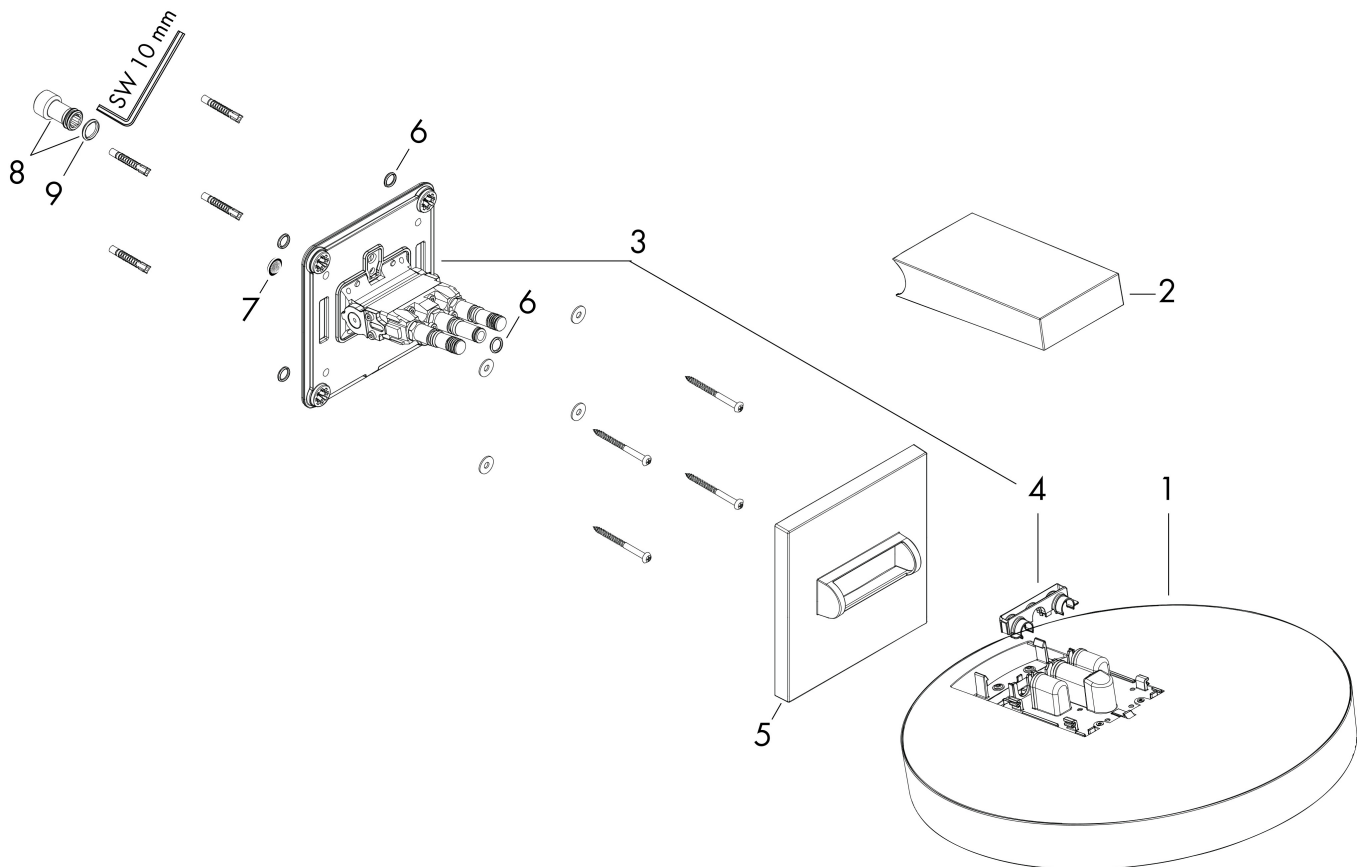

Merk hansgrohe
Artikelnaam **Rainfinity** PowderRain hoofddouche 360 1jet met douche-arm
Art.nr. 26230700
Oppervlakte mat wit
Netto prijs 1.451,52 EUR

Explosietekening voor bouwjaar: >07/19

Merk hansgrohe
Artikelnaam **Rainfinity** PowderRain hoofddouche 360 1jet met douche-arm
Art.nr. 26230700
Oppervlakte mat wit
Netto prijs 1.451,52 EUR

Onderdelen voor bouwjaar: >07/19

Pos	Beschrijving	Art.nr.	Prijs
1	Hoofddouche	93666700	766,27
2	afdekkap	93524700	51,06
3	funktieblok compl.	94677000	510,85
4	klemhaak	93525000	10,82
5	rozet	93523700	63,34
6	O-ring 9x2	98119000	3,12
7	zeefdichting	93774000	8,01
8	aansluiting	94673000	42,22
9	O-ring 13x2,5	98428000	3,12