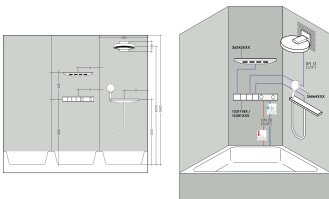

Merk hansgrohe
Artikelnaam **Rainfinity** PowderRain hoofddouche 360 1jet met douche-arm
Art.nr. 26230700
Oppervlakte mat wit
Netto prijs 1.451,52 EUR

Installatievoorbeelden

i Afmetingen kunnen variëren vanwege keramische toleranties die verband houden met het productieproces.