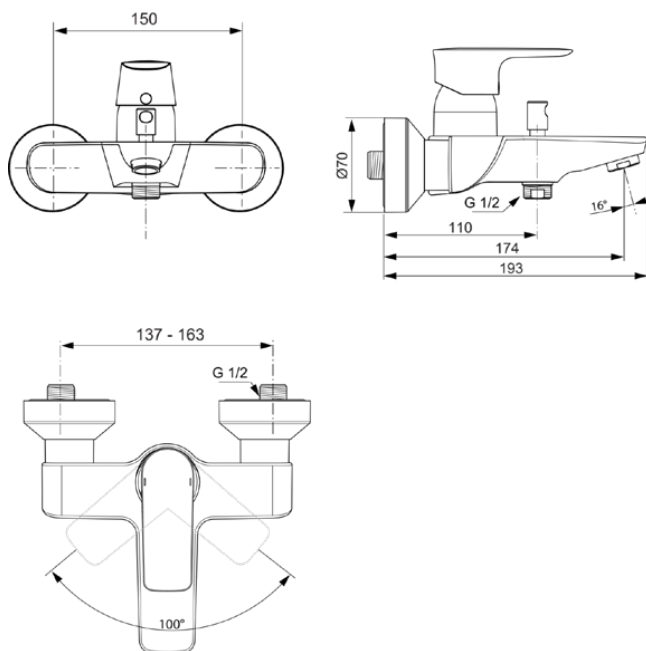

CONNECT AIR

A7033A5

CONNECT AIR | Bad/douchemengkraan 207x193x121 mm, 174 mm sprong uitloop in magnetic grey afwerking, 22.0 l/min (3 bar) | Click technologie, EPD, FirmaFlow, PVD technologie

Afbeelding & technische tekening

Algemene informatie

Productcategorie:	Bad/douchemengkranen
Producttype:	Bad/douchemengkraan
Merk:	Ideal Standard
Collectie:	CONNECT AIR
Ontwerper:	Ideal Standard
Colour:	A5 - Magnetic Grey
Afwerking van het oppervlak:	satijn
Hoogte (mm):	121
Breedte (mm):	207
Lengte / sprong (mm):	193
Bevestigingswijze:	S-koppelingen
Nettogewicht (kg):	1.93
EAN-code:	4015413348225

Materiaal rozetten:	Kunststof
Materiaal greep:	Metaal
Materiaalkwaliteit:	Messing
Maximale volumestroom bij 3 bar (l/min):	22.0
Maximale volumestroom bij 3 bar (l/min) voor alle uitgangen:	22/20
Max. debiet bij 3 bar (l) voor handdouche:	22
Max. debiet bij 3 bar (l) voor uitloop:	20
Maximale werkdruk (bar):	10
Minimale werkdruk (bar):	0.5
PVD technologie:	Ja
Vorm van de rozet(ten):	Rond
Schroefdraad van de doucheslang:	G 1/2
Type uitloop:	Vast
Uitloop type:	Gegoten
Oppervlakte dekking:	PVD
Afwerking van het oppervlak:	satijn
Draaibare uitloop:	Nee
Type straalregelaar:	Beluchter
Zichtbaarheid van de straalregelaar:	Zichtbaar
Temperatuurbegrenzer:	Ja
Type greep:	Hendel
Type temperatuurregeling:	Handmatig bediend
Met omstelling:	Ja
Met rozet(ten):	Ja
Met grepen:	Ja
Met badset:	Nee
Met hoofddouche:	Nee
Met uitloop:	Ja
Met legplank(en):	Nee
Met douchecombinatie:	Nee
M24x1	
Bevestigingswijze:	S-koppelingen
Bevestigingswijze:	Wand
Geluidsarme S-koppelingen:	Nee
Met S-koppelingen:	Ja
Met terugslagklep:	Ja