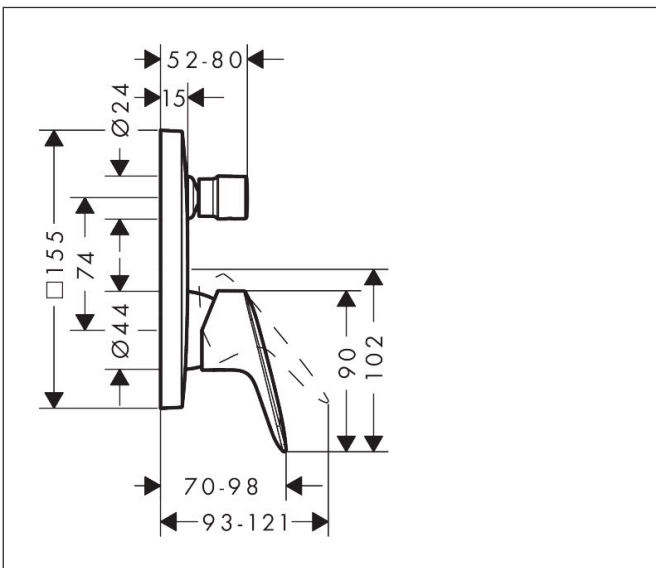

Merk	hansgrohe
Artikelnaam	Logis ééngreeps badmengkraan afbouwdeel voor iBox 01800180
Art.nr.	71405000
Oppervlakte	chrom
Netto prijs	148,42 EUR

Product foto

Kenmerken

- doorstroomhoeveelheid bovenste uitloop: 21 l/min
- waterdoorstroom onderuitgang: 29 l/min
- maximale doorstroomhoeveelheid bij 3 bar: 29 l/min
- keramisch kardoos
- temperatuurbegrenzing instelbaar
- omstelling met automatische reset
- aansluiting: inbouwdeel
- wandmontage

Maat tekeningen

Certificaat

Merk	hansgrohe
Artikelnaam	Logis ééngreeps badmengkraan afbouwdeel voor iBox 01800180
Art.nr.	71405000
Oppervlakte	chrom
Netto prijs	148,42 EUR

Benodigde onderdelen (naar keuze)

Merk hansgrohe
 Artikelnaam **Logis** ééngreeps badmengkraan afbouwdeel voor iBox 01800180
 Art.nr. 71405000
 Oppervlakte chroom
 Netto prijs 148,42 EUR

Stroomschema

Merk	hansgrohe
Artikelnaam	Logis ééngreeps badmengkraan afbouwdeel voor iBox 01800180
Art.nr.	71405000
Oppervlakte	chrom
Netto prijs	148,42 EUR

Explosietekening voor bouwjaar: >01/17

Merk	hansgrohe
Artikelnaam	Logis ééngreeps badmengkraan afbouwdeel voor iBox 01800180
Art.nr.	71405000
Oppervlakte	chrom
Netto prijs	148,42 EUR

Onderdelen voor bouwjaar: >01/17