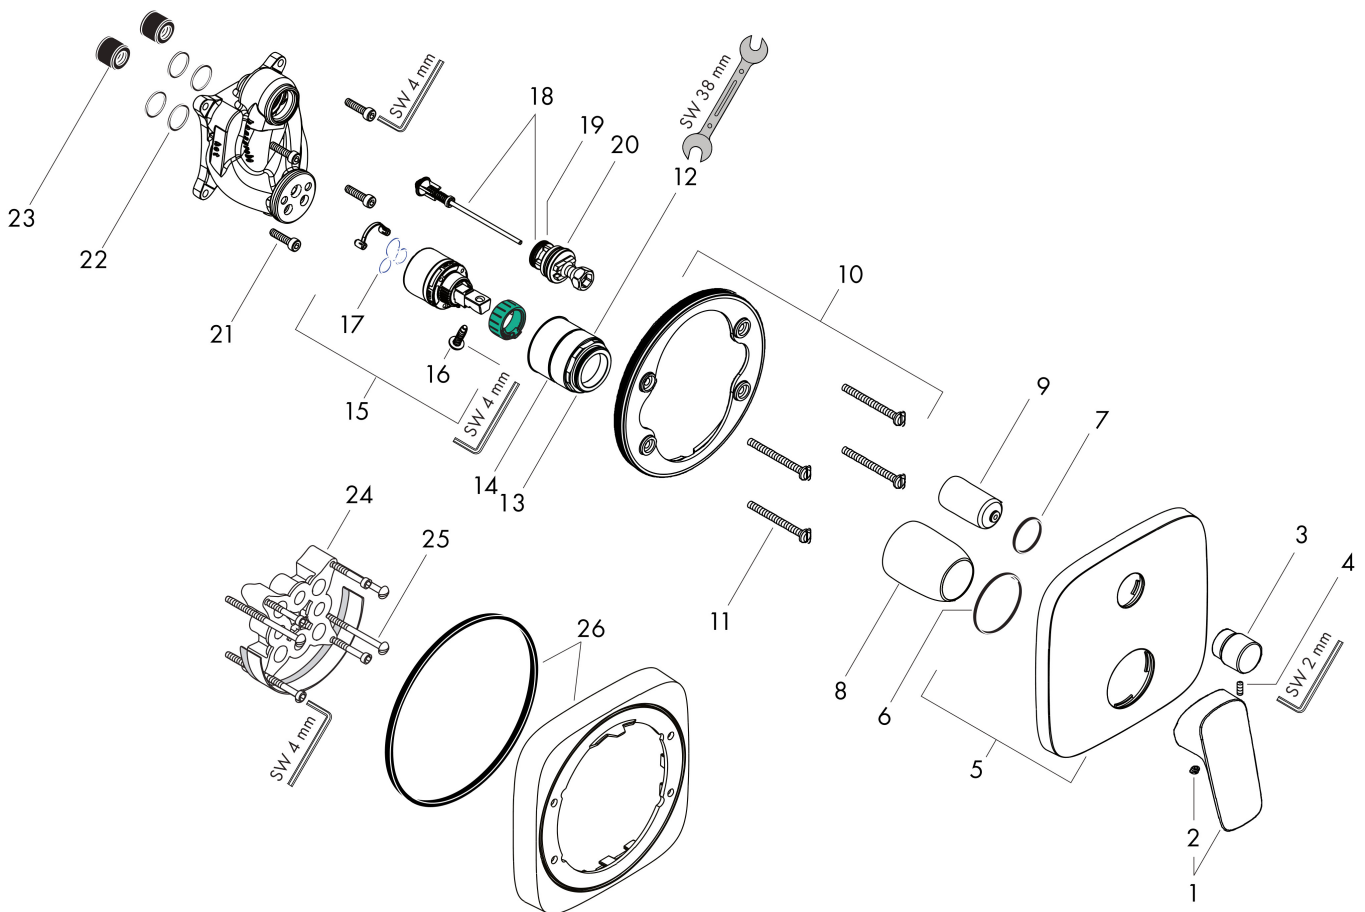

Merk	hansgrohe
Artikelnaam	Logis ééngreeps badmengkraan afbouwdeel voor iBox 01800180
Art.nr.	71405000
Oppervlakte	chrom
Netto prijs	148,42 EUR

Product foto

Kenmerken

- doorstroomhoeveelheid bovenste uitloop: 21 l/min
- waterdoorstroom onderuitgang: 29 l/min
- maximale doorstroomhoeveelheid bij 3 bar: 29 l/min
- keramisch kardoos
- temperatuurbegrenzing instelbaar
- omstelling met automatische reset
- aansluiting: inbouwdeel
- wandmontage

Maat tekeningen

Certificaat

Merk	hansgrohe
Artikelnaam	Logis ééngreeps badmengkraan afbouwdeel voor iBox 01800180
Art.nr.	71405000
Oppervlakte	chrom
Netto prijs	148,42 EUR

Benodigde onderdelen (naar keuze)

Merk hansgrohe
 Artikelnaam **Logis** ééngreeps badmengkraan afbouwdeel voor iBox 01800180
 Art.nr. 71405000
 Oppervlakte chroom
 Netto prijs 148,42 EUR

Stroomschema

Merk	hansgrohe
Artikelnaam	Logis ééngreeps badmengkraan afbouwdeel voor iBox 01800180
Art.nr.	71405000
Oppervlakte	chrom
Netto prijs	148,42 EUR

Explosietekening voor bouwjaar: >01/17

Merk	hansgrohe
Artikelnaam	Logis ééngreeps badmengkraan afbouwdeel voor iBox 01800180
Art.nr.	71405000
Oppervlakte	chrom
Netto prijs	148,42 EUR

Onderdelen voor bouwjaar: >01/17