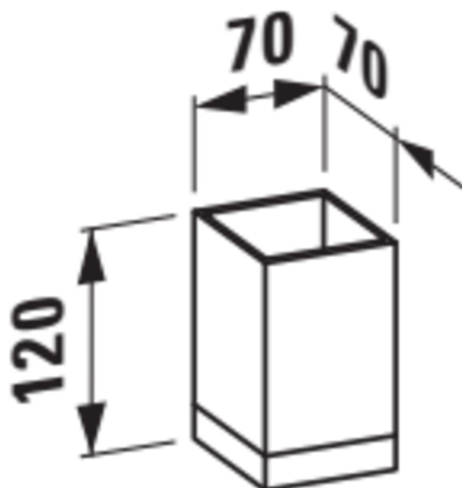

KARTELL LAUFEN

Gobelets 'Boxy', matière plastique

COULEUR ET FINITION

090 Blanc opaque

Commodity Code/Import Code Number for  
Foreign Trad : 39249000

Matériau : Plastique

Poids net / kg : 0,22

## DESSINS TECHNIQUES