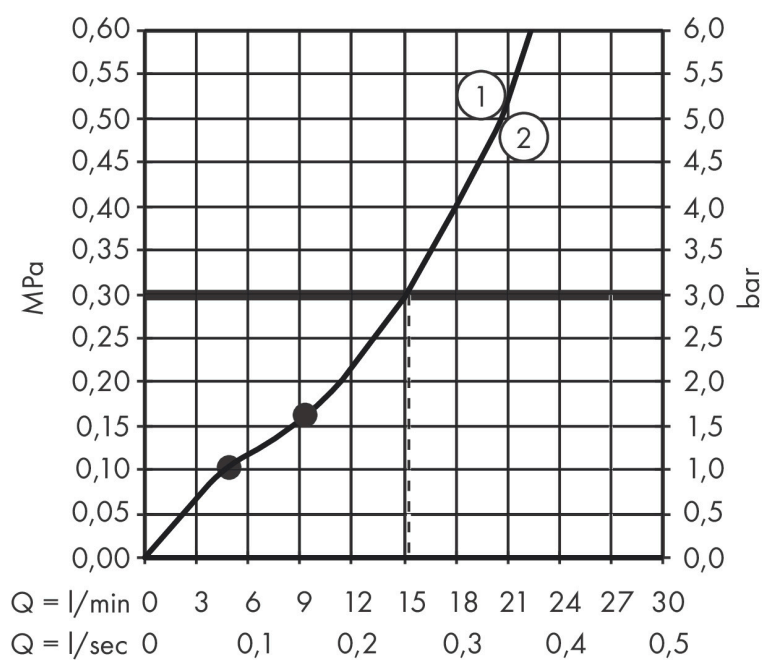

Merk AXOR
Artikelnaam **AXOR ShowerSolutions** hoofddouche 250/250 2jet met douche-arm
Art.nr. 35310000
Oppervlakte chroom
Netto prijs 1.766,34 EUR

Stroomschema

- 1 PowderRain
- 2 Intense PowderRain

De verbruikswaarden werden in overeenstemming met de praktijk met de bijbehorende armaturen (thermostaat/mengkraan/inbouwventiel) gemeten.