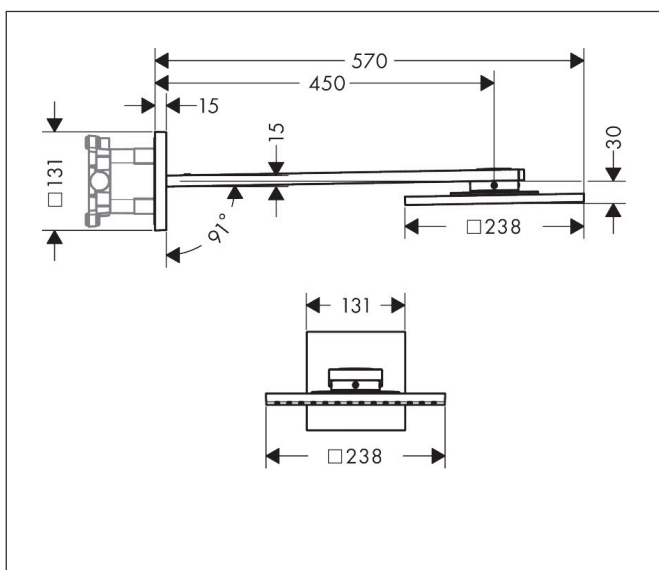

Merk AXOR
 Artikelnaam **AXOR ShowerSolutions** hoofddouche 250/250 2jet met douche-arm
 Art.nr. 35310000
 Oppervlakte chroom
 Netto prijs 1.766,34 EUR

reddot winner 2021

reddot winner 2020

Product foto

Kenmerken

- bestaat uit: hoofddouche, douche-arm
- diameter straalplaat 250 x 250 mm
- PowderRain, Intense PowderRain
- doorstroomhoeveelheid PowderRain-straal bij 3 bar: 19 l/min
- doorstroomhoeveelheid Intense PowderRain bij 3 bar: 15,1 l/min
- functie van: 9,8 l/min
- maximale doorstroomhoeveelheid bij 3 bar: 19 l/min
- Select drukknop op de thermostaat
- dynamische straalnoppen komen pas tevoorschijn bij gebruik
- afdekplaat van metaal
- plafonddouche afneembaar voor reiniging
- ServiceCard met zeef kan zonder gereedschap worden verwijderd voor reiniging
- lengte douche-arm: 450 mm
- aansluiting: inbouwdeel

Maat tekeningen

Technologie

Straalsoorten

Merk	AXOR
Artikelnaam	AXOR ShowerSolutions hoofddouche 250/250 2jet met douche-arm
Art.nr.	35310000
Oppervlakte	chrom
Netto prijs	1.766,34 EUR

Benodigde onderdelen