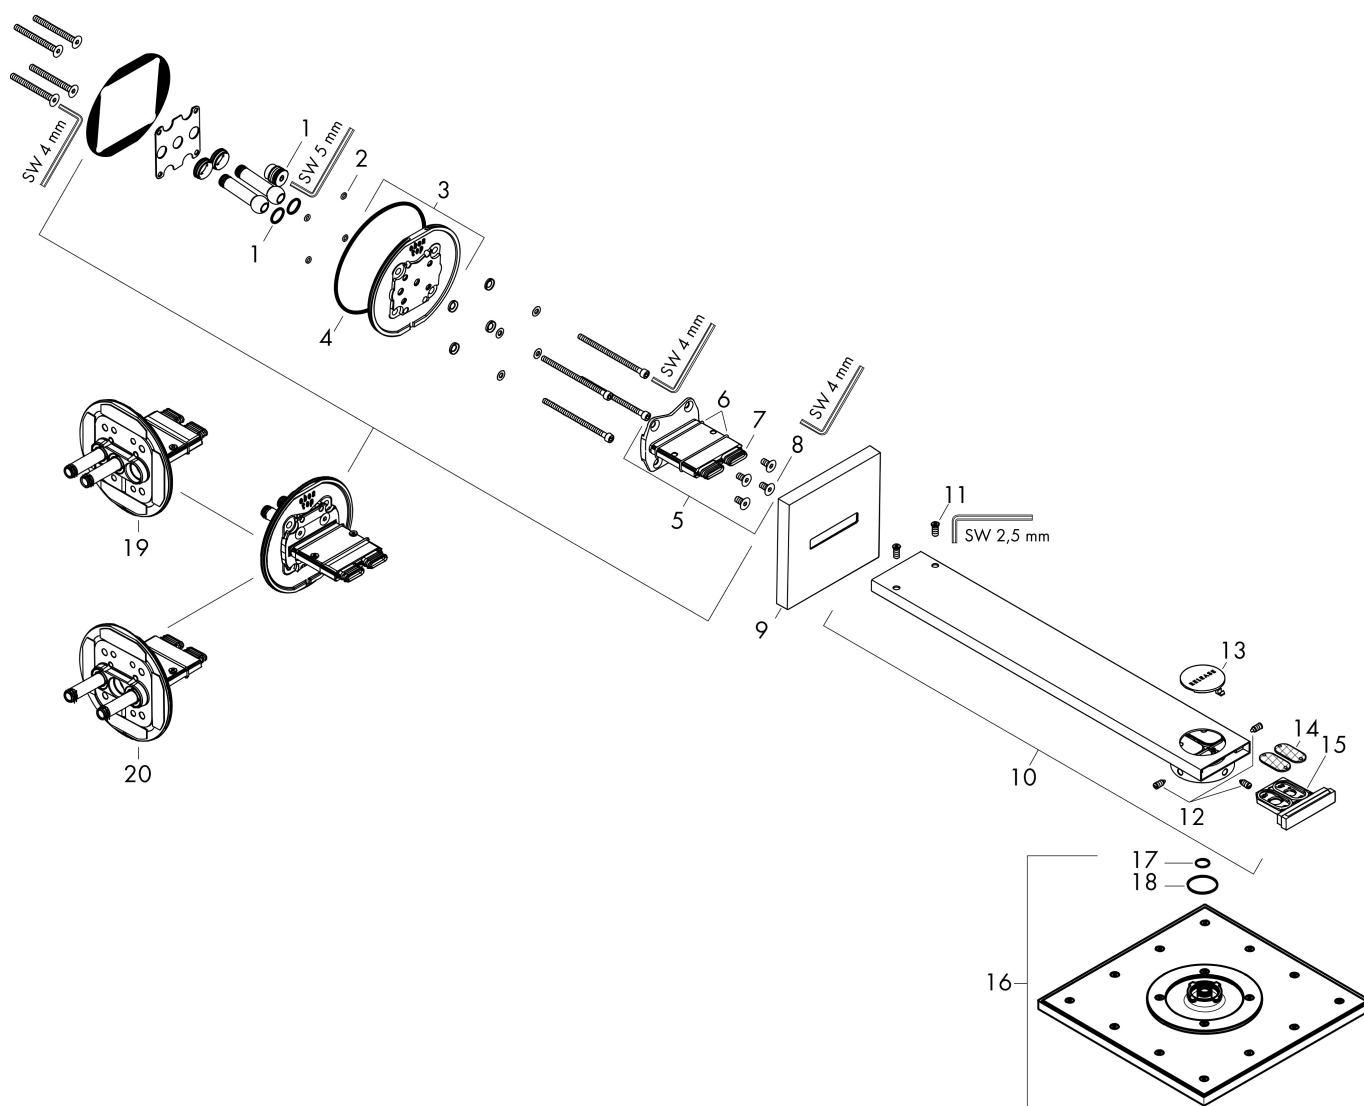

Merk AXOR
Artikelnaam **AXOR ShowerSolutions** hoofddouche 250/250 2jet met douche-arm
Art.nr. 35310000
Oppervlakte chroom
Netto prijs 1.766,34 EUR

Explosietekening voor bouwjaar: >01/19

Merk AXOR
Artikelnaam **AXOR ShowerSolutions** hoofddouche 250/250 2jet met douche-arm
Art.nr. 35310000
Oppervlakte chroom
Netto prijs 1.766,34 EUR

Onderdelen voor bouwjaar: >01/19

Pos	Beschrijving	Art.nr.	Prijs
1	O-ring 14x2	98129000	3,12
2	O-ring 4x1,5	93463000	3,12
3	muurflans	93462000	118,25
4	O-ring 120x2,5	93399000	4,99
5	adapter voor hoofddouche	93456000	153,50
6	O-Ring 30x2	98186000	3,12
7	O-Ring 14x1,5	98201000	3,12
8	schroef	92137000	4,99
9	rozet	93400000	81,54
10	douche-arm	93404000	510,85
11	schroef	93431000	8,01
12	drukschakelaar	93401000	17,26
13	schroef-set	93454000	54,08
14	zeef	93402000	10,82
15	service eenheid	93403000	81,54
16	Hoofddouche	93460000	1.033,97
17	O-Ring 28x2	98194000	3,12
18	O-ring 12x1,5	98430000	3,12
19	ombouwset	93795000	312,42
20	ombouwset	93794000	312,42
a	Inbouwdelen	35361180	416,87