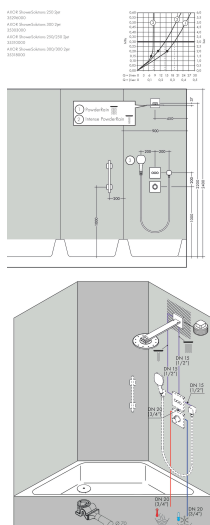

Merk	AXOR
Artikelnaam	AXOR ShowerSolutions hoofddouche 250/250 2jet met douche-arm
Art.nr.	35310000
Oppervlakte	chrom
Netto prijs	1.766,34 EUR

reddot winner 2021

reddot winner 2020

DESIGN
AWARD
2019

GERMAN
DESIGN
AWARD
WINNER
2020

Installatievoorbeelden

Afmetingen kunnen variëren vanwege keramische toleranties die verband houden met het productieproces.