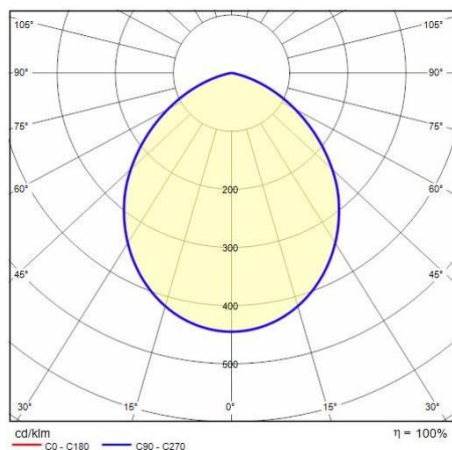

Fotometrische gegevens

Om een constante actualisering van haar producten te bevorderen, behoudt PERFORMANCE IN LIGHTING zich het recht voor om zonder voorafgaande kennisgeving, wijzigingen aan te brengen. Daarom is het altijd aan te raden om de laatste versie te lezen die op de website www.performanceinlighting.com is gepubliceerd. Geleverde lumenoutput en stroomverbruik, inclusief verliezen, zijn onderhevig aan een tolerantie van +/-7%. Tenzij anders vermeld, gelden de waarden bij een omgevingstemperatuur van 25°C. De garantievoorwaarden zijn beschikbaar op <https://www.performanceinlighting.com/qr/company/led-warranty>