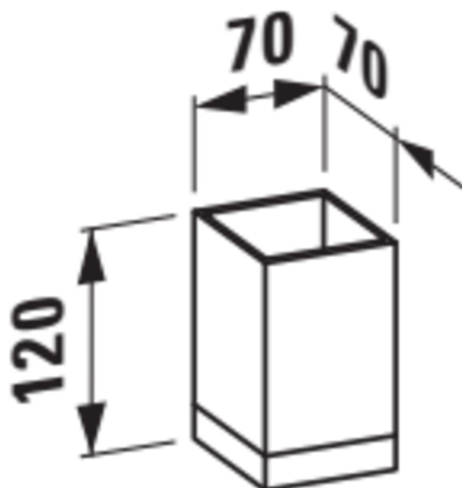

#### COULEUR ET FINITION

■ 091 Noir opaque

Commodity Code/Import Code Number for  
Foreign Trad : 39249000

Matériau : Plastique

Poids net / kg : 0,22

#### DESSINS TECHNIQUES