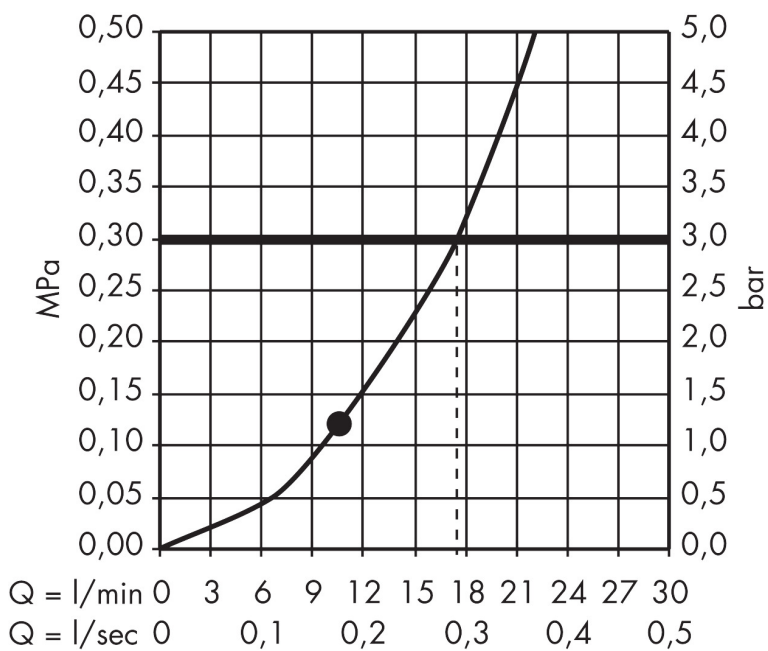

Merk	hansgrohe
Artikelnaam	Raindance S hoofddouche 180 l jet met plafondaansluiting
Art.nr.	27478000
Oppervlakte	chrom
Netto prijs	554,34 EUR

Stroomschema

De verbruikswaarden werden in overeenstemming met de praktijk met de bijbehorende armaturen (thermostaat/mengkraan/inbouwventiel) gemeten.