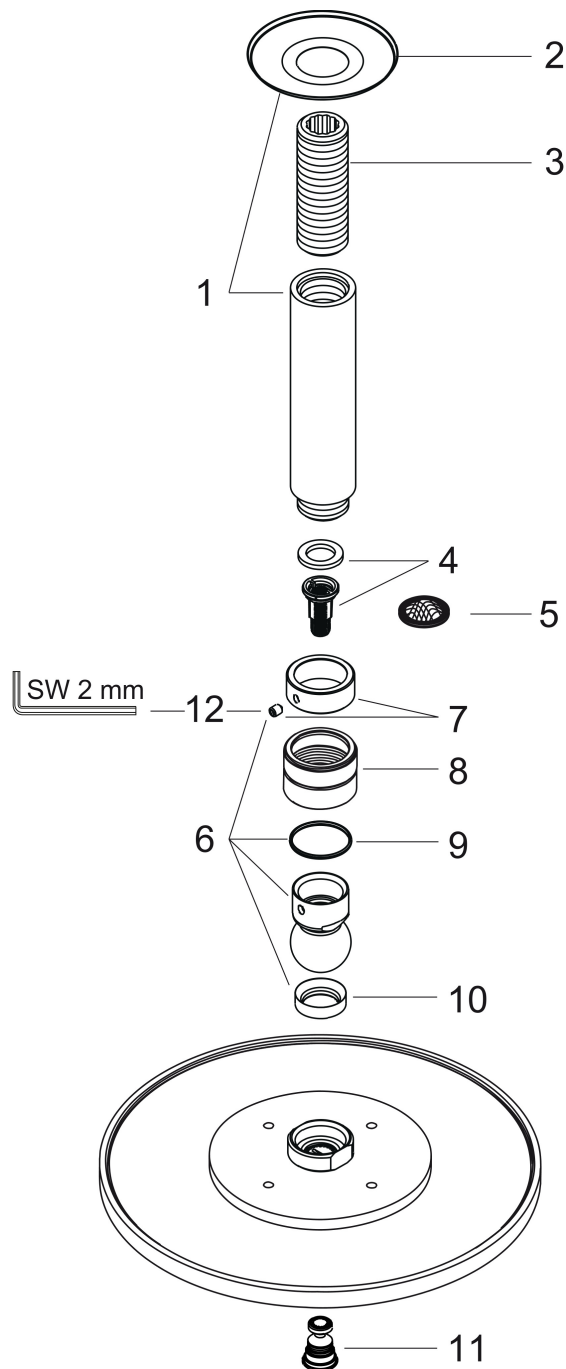

Merk	hansgrohe
Artikelnaam	Raindance S hoofddouche 180 ljet met plafondaansluiting
Art.nr.	27478000
Oppervlakte	chrom
Netto prijs	554,34 EUR

Explosietekening voor bouwjaar: >01/11