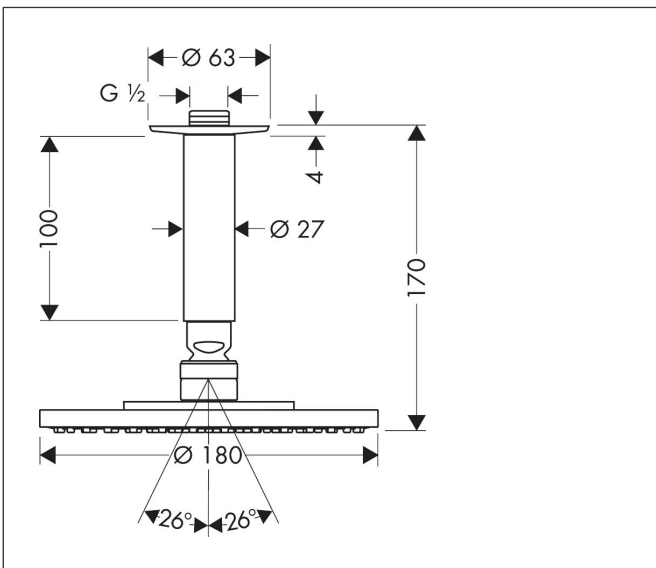

| | |
|-------------|--|
| Merk | hansgrohe |
| Artikelnaam | Raindance S hoofddouche 180 ljet met plafondaansluiting |
| Art.nr. | 27478000 |
| Oppervlakte | chrom |
| Netto prijs | 554,34 EUR |

Product foto

Maat tekeningen

Kenmerken

- bestaat uit: hoofddouche, plafondaansluiting
- diameter straalplaat 180 mm
- RainAir volle zachte regenstraal
- functie van: 11,7 l/min
- maximale doorstroomhoeveelheid bij 3 bar: 18 l/min
- hoek hoofddouche verstelbaar
- afdekplaat van metaal
- straalplaat voor reiniging afneembaar
- plafondbevestiging 100 mm

Technologie

Straalsoorten

Certificaat

| | |
|-------------|---|
| Merk | hansgrohe |
| Artikelnaam | Raindance S hoofddouche 180 l jet met plafondaansluiting |
| Art.nr. | 27478000 |
| Oppervlakte | chrom |
| Netto prijs | 554,34 EUR |

Explosietekening voor bouwjaar: >01/11

Merk hansgrohe
 Artikelnaam **Raindance S** hoofddouche 180 l jet met plafondaansluiting
 Art.nr. 27478000
 Oppervlakte chroom
 Netto prijs 554,34 EUR

Onderdelen voor bouwjaar: >01/11