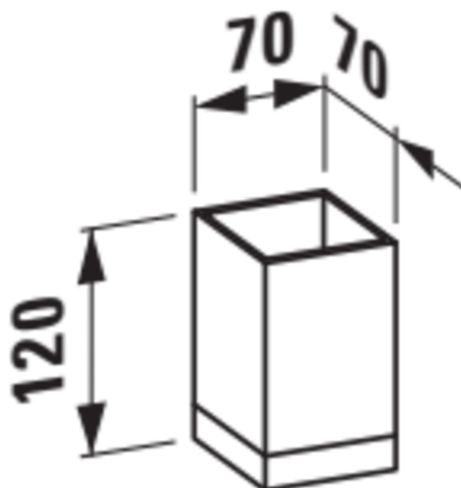

KARTELL LAUFEN

Gobelets 'Boxy', matière plastique

COULEUR ET FINITION

093 Rose poudré

Commodity Code/Import Code Number for  
Foreign Trad : 39249000

Matériau : Plastique

Poids net / kg : 0,22

## DESSINS TECHNIQUES