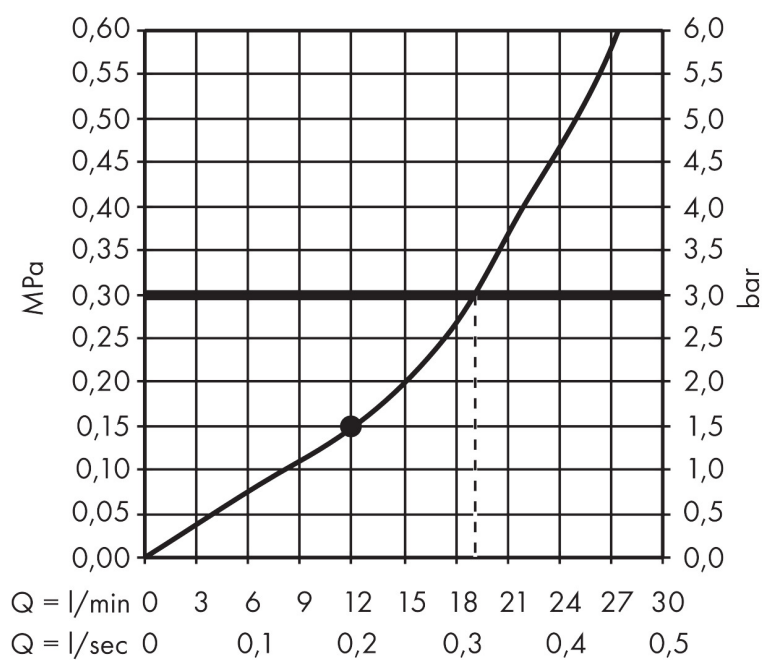

Merk	AXOR
Artikelnaam	AXOR ShowerSolutions hoofddouche 460/300 1jet met douche-arm 450 mm, softsquare rozet
Art.nr.	35274000
Oppervlakte	chrom
Netto prijs	2.573,12 EUR

Product foto

Kenmerken

- bestaat uit: hoofddouche, douche-arm, rozet
- diameter straalplaat 466 x 270 mm
- Rain
- functie van: 12 l/min
- maximale doorstroomhoeveelheid bij 3 bar: 19 l/min
- afdekplaat van metaal
- straalplaat voor reiniging afneembaar
- plafonddouche afneembaar voor reiniging
- lengte douche-arm: 460 mm

Maat tekeningen

Technologie

Straalsoorten

Merk	AXOR
Artikelnaam	AXOR ShowerSolutions hoofddouche 460/300 1jet met douche-arm 450 mm, softsquare rozet
Art.nr.	35274000
Oppervlakte	chrom
Netto prijs	2.573,12 EUR

Stroomschema

De verbruikswaarden werden in overeenstemming met de praktijk met de bijbehorende armaturen (thermostaat/mengkraan/inbouwventiel) gemeten.

Merk AXOR
Artikelnaam **AXOR ShowerSolutions** hoofddouche 460/300 1jet met douche-arm 450 mm, softsquare rozet
Art.nr. 35274000
Oppervlakte chroom
Netto prijs 2.573,12 EUR

Explosietekening voor bouwjaar: >07/17

Merk	AXOR
Artikelnaam	AXOR ShowerSolutions hoofddouche 460/300 1jet met douche-arm 450 mm, softsquare rozet
Art.nr.	35274000
Oppervlakte	chrom
Netto prijs	2.573,12 EUR