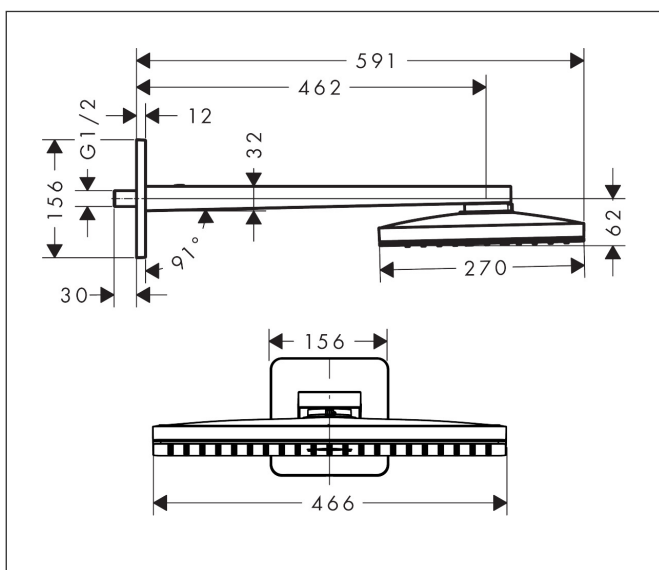

Merk	AXOR
Artikelnaam	AXOR ShowerSolutions hoofddouche 460/300 1jet met douche-arm 450 mm, softsquare rozet
Art.nr.	35274000
Oppervlakte	chrom
Netto prijs	2.573,12 EUR

Product foto

Kenmerken

- bestaat uit: hoofddouche, douche-arm, rozet
- diameter straalplaat 466 x 270 mm
- Rain
- functie van: 12 l/min
- maximale doorstroomhoeveelheid bij 3 bar: 19 l/min
- afdekplaat van metaal
- straalplaat voor reiniging afneembaar
- plafonddouche afneembaar voor reiniging
- lengte douche-arm: 460 mm

Maat tekeningen

Technologie

Straalsoorten

Merk	AXOR
Artikelnaam	AXOR ShowerSolutions hoofddouche 460/300 1jet met douche-arm 450 mm, softsquare rozet
Art.nr.	35274000
Oppervlakte	chrom
Netto prijs	2.573,12 EUR

Stroomschema

De verbruikswaarden werden in overeenstemming met de praktijk met de bijbehorende armaturen (thermostaat/mengkraan/inbouwventiel) gemeten.

Merk AXOR
Artikelnaam **AXOR ShowerSolutions** hoofddouche 460/300 1jet met douche-arm 450 mm, softsquare rozet
Art.nr. 35274000
Oppervlakte chroom
Netto prijs 2.573,12 EUR

Explosietekening voor bouwjaar: >07/17

Merk	AXOR
Artikelnaam	AXOR ShowerSolutions hoofddouche 460/300 1jet met douche-arm 450 mm, softsquare rozet
Art.nr.	35274000
Oppervlakte	chrom
Netto prijs	2.573,12 EUR