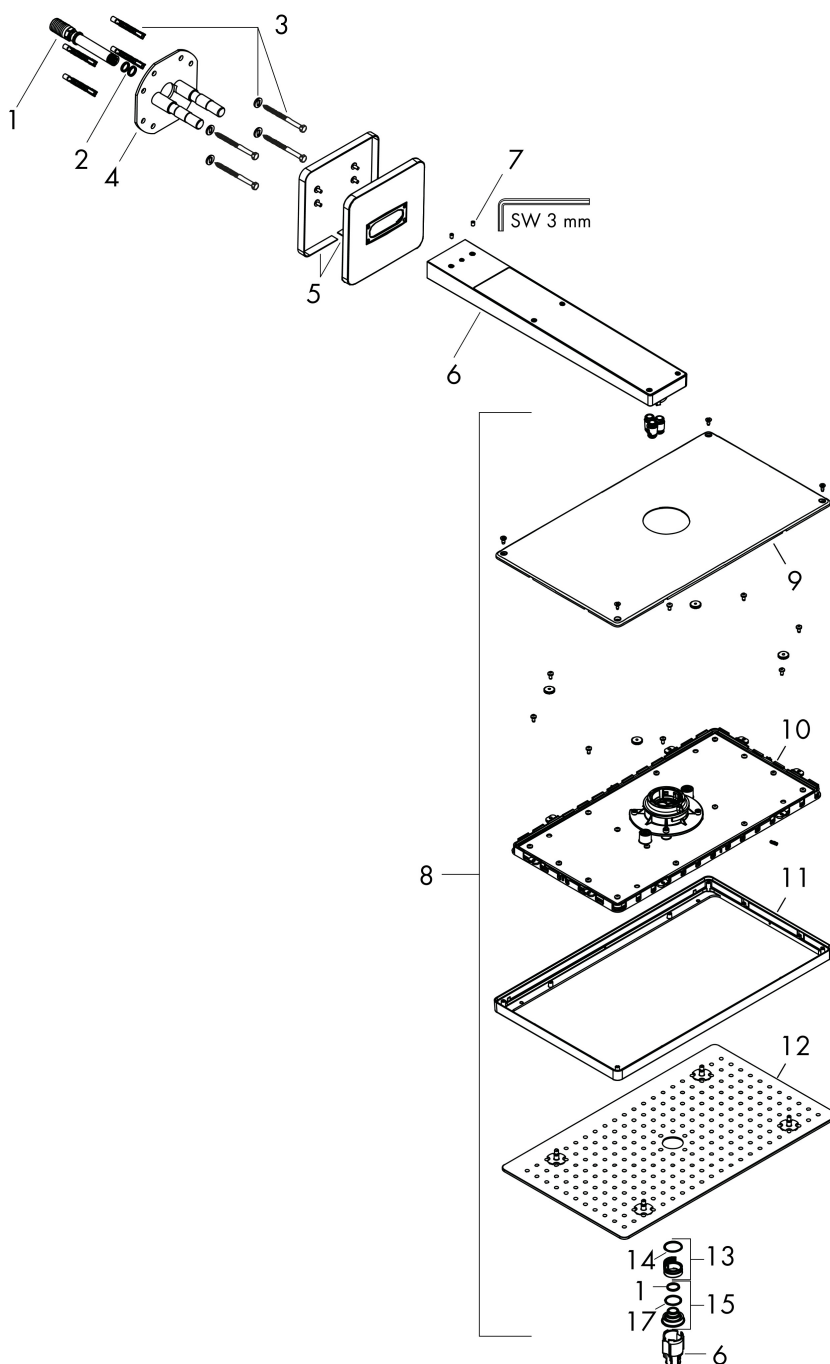

Merk	AXOR
Artikelnaam	AXOR ShowerSolutions hoofddouche 460/300 1jet met douche-arm 450 mm, softsquare rozet
Art.nr.	35274000
Oppervlakte	chrom
Netto prijs	2.573,12 EUR

Product foto

Kenmerken

- bestaat uit: hoofddouche, douche-arm, rozet
- diameter straalplaat 466 x 270 mm
- Rain
- functie van: 12 l/min
- maximale doorstroomhoeveelheid bij 3 bar: 19 l/min
- afdekplaat van metaal
- straalplaat voor reiniging afneembaar
- plafonddouche afneembaar voor reiniging
- lengte douche-arm: 460 mm

Maat tekeningen

Technologie

Straalsoorten

Merk	AXOR
Artikelnaam	AXOR ShowerSolutions hoofddouche 460/300 1jet met douche-arm 450 mm, softsquare rozet
Art.nr.	35274000
Oppervlakte	chrom
Netto prijs	2.573,12 EUR

Stroomschema

De verbruikswaarden werden in overeenstemming met de praktijk met de bijbehorende armaturen (thermostaat/mengkraan/inbouwventiel) gemeten.

Merk AXOR
Artikelnaam **AXOR ShowerSolutions** hoofddouche 460/300 1jet met douche-arm 450 mm, softsquare rozet
Art.nr. 35274000
Oppervlakte chroom
Netto prijs 2.573,12 EUR

Explosietekening voor bouwjaar: >07/17

Merk	AXOR
Artikelnaam	AXOR ShowerSolutions hoofddouche 460/300 1jet met douche-arm 450 mm, softsquare rozet
Art.nr.	35274000
Oppervlakte	chrom
Netto prijs	2.573,12 EUR