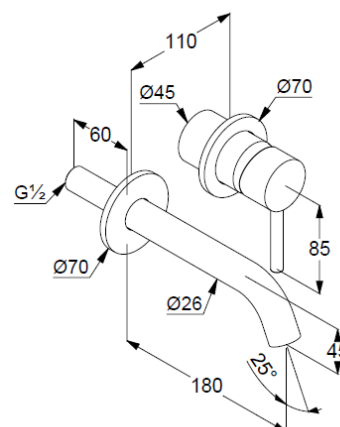

Unterputz-Waschtisch-Einhandmischer

Artikel- Nr.: 38244N576

Unterputz-Waschtisch-Einhandmischer

Ausladung 180mm

Feinbau-Set ohne Unterputz-Rohbau-Set

für Unterputzkörper KLUDI Art. Nr. 38243

Wandmontage

geschlossener Hebel, Metall

Strahlregler, S-Pointer M24 PCA

Durchflussmenge bei 3 bar 5 l/min.

fester Auslauf

EU-Taxonomie: max. 6 l/min. -

wesentlicher Beitrag (SC) möglich

Produktabbildung/ Product picture

Maßzeichnung/ Dimensional drawing