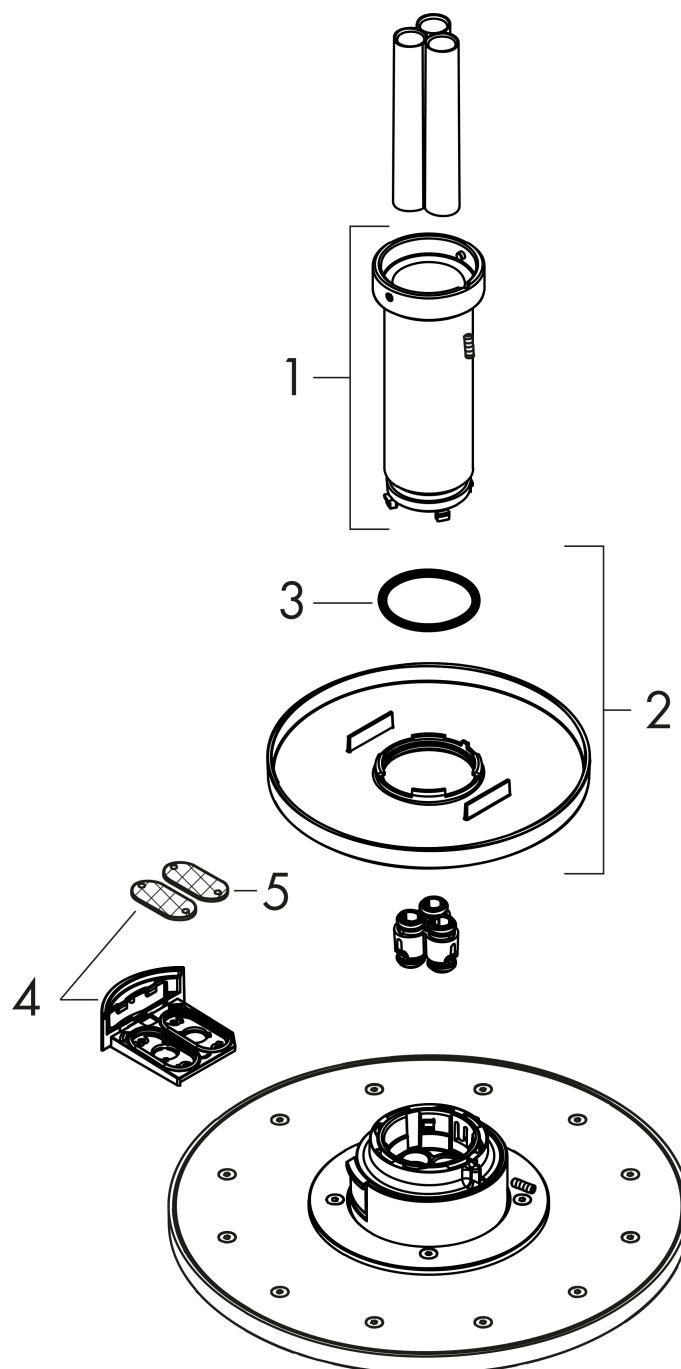

## Kenmerken

- bestaat uit: hoofddouche, plafondaansluiting
- diameter straalplaat 250 mm
- PowderRain, Intense PowderRain
- doorstroomhoeveelheid PowderRain-straal bij 3 bar: 18 l/min
- doorstroomhoeveelheid Intense PowderRain bij 3 bar: 16 l/min
- functie van: 14,5 l/min
- maximale doorstroomhoeveelheid bij 3 bar: 18 l/min
- Select drukknop op de thermostaat
- dynamische straalnoppen komen pas tevoorschijn bij gebruik
- afdekplaat van metaal
- plafonddouche afneembaar voor reiniging
- ServiceCard met zeef kan zonder gereedschap worden verwijderd voor reiniging
- metalen plafondaansluiting
- plafondbevestiging 100 mm
- aansluiting: inbouwdeel

## Stroomschema

- 1 PowderRain
- 2 Intense PowderRain

De verbruikswaarden werden in overeenstemming met de praktijk met de bijbehorende armaturen (thermostaat/mengkraan/inbouwventiel) gemeten.

Merk	AXOR
Artikelnaam	<b>AXOR ShowerSolutions</b> hoofddouche 250 2jet met plafondaansluiting
Art.nr.	35297000
Oppervlakte	chromium
Netto prijs	1.545,66 EUR

## Explosietekening voor bouwjaar: >01/19

Merk AXOR  
Artikelnaam **AXOR ShowerSolutions** hoofddouche 250 2jet met plafondaansluiting  
Art.nr. 35297000  
Oppervlakte chroom  
Netto prijs 1.545,66 EUR

## Onderdelen voor bouwjaar: >01/19

Pos	Beschrijving	Art.nr.	Prijs
1	huls	92709000	193,02
2	rozet	93420000	81,54
3	O-ring 42x3,5	92708000	3,12
4	service eenheid	93423000	81,54
5	zeef	93402000	10,82
a	Inbouwdelen	26434180	302,15
b	adapter voor geruild aansluiting	93941000	8,01
c	verlengset	35288000	636,84