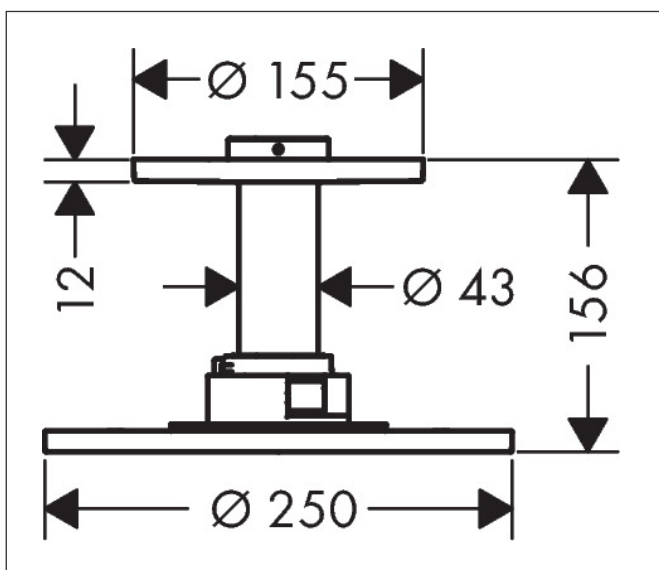

Merk	AXOR
Artikelnaam	<b>AXOR ShowerSolutions</b> hoofddouche 250 2jet met plafondaansluiting
Art.nr.	35297000
Oppervlakte	chrom
Netto prijs	1.545,66 EUR

reddot winner 2021

reddot winner 2020

## Kenmerken

- bestaat uit: hoofddouche, plafondaansluiting
- diameter straalplaat 250 mm
- PowderRain, Intense PowderRain
- doorstroomhoeveelheid PowderRain-straal bij 3 bar: 18 l/min
- doorstroomhoeveelheid Intense PowderRain bij 3 bar: 16 l/min
- functie van: 14,5 l/min
- maximale doorstroomhoeveelheid bij 3 bar: 18 l/min
- Select drukknop op de thermostaat
- dynamische straalnoppen komen pas tevoorschijn bij gebruik
- afdekplaat van metaal
- plafonddouche afneembaar voor reiniging
- ServiceCard met zeef kan zonder gereedschap worden verwijderd voor reiniging
- metalen plafondaansluiting
- plafondbevestiging 100 mm
- aansluiting: inbouwdeel

## Maat tekeningen