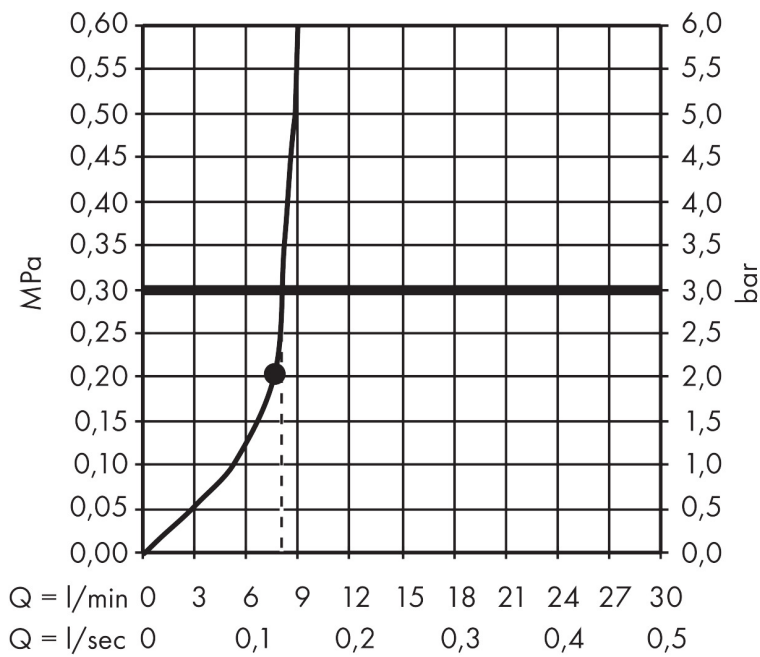

Merk	hansgrohe
Artikelnaam	Croma hoofddouche 280 1jet EcoSmart
Art.nr.	26221000
Oppervlakte	chromom
Netto prijs	448,94 EUR

Product foto

Kenmerken

- diameter straalplaat 280 mm
- RainAir volle zachte regenstraal
- functie van: 7,8 l/min
- maximale doorstroomhoeveelheid bij 3 bar: 8,5 l/min
- hoek hoofddouche verstelbaar
- afdekplaat van metaal
- straalplaat voor reiniging afneembaar
- EcoSmart: Veel waterplezier met veel minder water

Maat tekeningen

Technologie

Straalsoorten

Certificaat

Merk	hansgrohe
Artikelnaam	Croma hoofddouche 280 1jet EcoSmart
Art.nr.	26221000
Oppervlakte	chromo
Netto prijs	448,94 EUR

Benodigde onderdelen (naar keuze)

Product foto	Artikelnaam	Art.nr.	Prijs
	hansgrohe douche-arm 389 mm	27413000	110,55
	hansgrohe plafondbevestiging S 100 mm	27393000	71,95
	hansgrohe plafondbevestiging S 300 mm	27389000	102,25

Merk hansgrohe
 Artikelnaam **Croma** hoofddouche 280 1jet EcoSmart
 Art.nr. 26221000
 Oppervlakte chroom
 Netto prijs 448,94 EUR

Stroomschema

De verbruikswaarden werden in overeenstemming met de praktijk met de bijbehorende armaturen (thermostaat/mengkraan/inbouwventiel) gemeten.

Merk hansgrohe
Artikelnaam **Croma** hoofddouche 280 1jet EcoSmart
Art.nr. 26221000
Oppervlakte chroom
Netto prijs 448,94 EUR