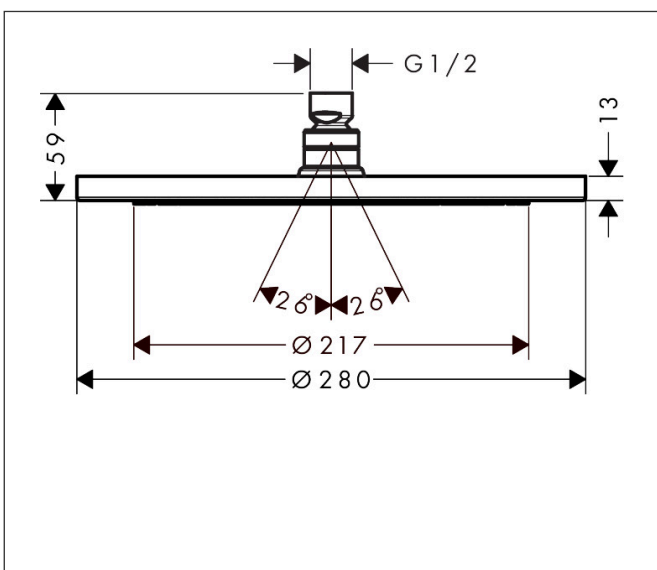

Merk	hansgrohe
Artikelnaam	Croma hoofddouche 280 1jet EcoSmart
Art.nr.	26221000
Oppervlakte	chromom
Netto prijs	448,94 EUR

Product foto

Kenmerken

- diameter straalplaat 280 mm
- RainAir volle zachte regenstraal
- functie van: 7,8 l/min
- maximale doorstroomhoeveelheid bij 3 bar: 8,5 l/min
- hoek hoofddouche verstelbaar
- afdekplaat van metaal
- straalplaat voor reiniging afneembaar
- EcoSmart: Veel waterplezier met veel minder water

Maat tekeningen

Technologie

Straalsoorten

Certificaat

Merk	hansgrohe
Artikelnaam	Croma hoofddouche 280 1jet EcoSmart
Art.nr.	26221000
Oppervlakte	chromo
Netto prijs	448,94 EUR

Benodigde onderdelen (naar keuze)

Product foto	Artikelnaam	Art.nr.	Prijs
	hansgrohe douche-arm 389 mm	27413000	110,55
	hansgrohe plafondbevestiging S 100 mm	27393000	71,95
	hansgrohe plafondbevestiging S 300 mm	27389000	102,25

Merk hansgrohe
 Artikelnaam **Croma** hoofddouche 280 1jet EcoSmart
 Art.nr. 26221000
 Oppervlakte chroom
 Netto prijs 448,94 EUR

Explosietekening voor bouwjaar: >04/16

Merk hansgrohe
 Artikelnaam **Croma** hoofddouche 280 1jet EcoSmart
 Art.nr. 26221000
 Oppervlakte chroom
 Netto prijs 448,94 EUR

Onderdelen voor bouwjaar: >04/16

Pos	Beschrijving	Art.nr.	Prijs
1	zeefdichting	94246000	3,12
2	doorstroombegrenzer (9 l/min)	95659000	8,01
3	kogelgewricht	98941000	34,01
4	borgring	98942000	17,26
5	moer	97958000	4,99
6	stelring	97536000	4,99
7	dichting	97606000	4,99
8	luchtjets (Eco)	95795000	26,73
9	O-ring 7x2	98419000	3,12