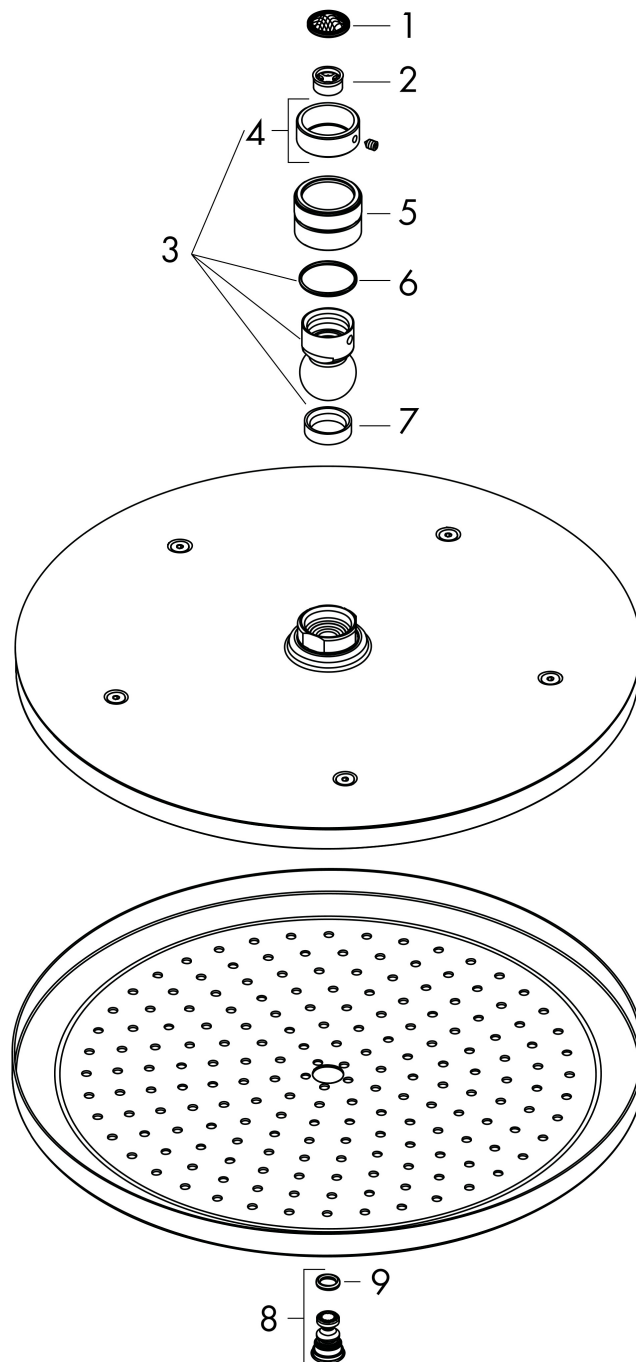

Merk hansgrohe
Artikelnaam **Croma** hoofddouche 280 1jet EcoSmart
Art.nr. 26221000
Oppervlakte chroom
Netto prijs 448,94 EUR

Explosietekening voor bouwjaar: >04/16

Merk hansgrohe
Artikelnaam **Croma** hoofddouche 280 1jet EcoSmart
Art.nr. 26221000
Oppervlakte chroom
Netto prijs 448,94 EUR

Onderdelen voor bouwjaar: >04/16

Pos	Beschrijving	Art.nr.	Prijs
1	zeefdichting	94246000	3,12
2	doorstroombegrenzer (9 l/min)	95659000	8,01
3	kogelgewricht	98941000	34,01
4	borgring	98942000	17,26
5	moer	97958000	4,99
6	stelring	97536000	4,99
7	dichting	97606000	4,99
8	luchtjets (Eco)	95795000	26,73
9	O-ring 7x2	98419000	3,12