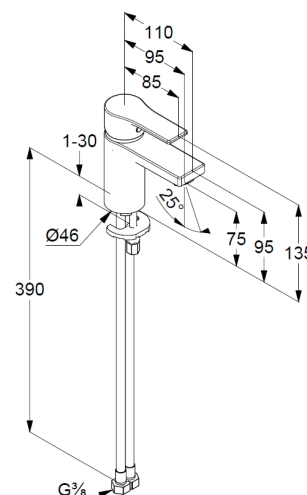

geschlossener Hebel, Metall

Strahlregler M24

Keramik-Kartusche mit Heißwasserbegrenzung

Durchflussmenge bei 3 bar 5 l/min.

flexible Druckschläuche G3/8 DVGW zugelassen

Schnell-Montagesystem

Zugstangen Ablaufgarnitur G1 1/4 aus Metall

### Maßzeichnung/ Dimensional drawing