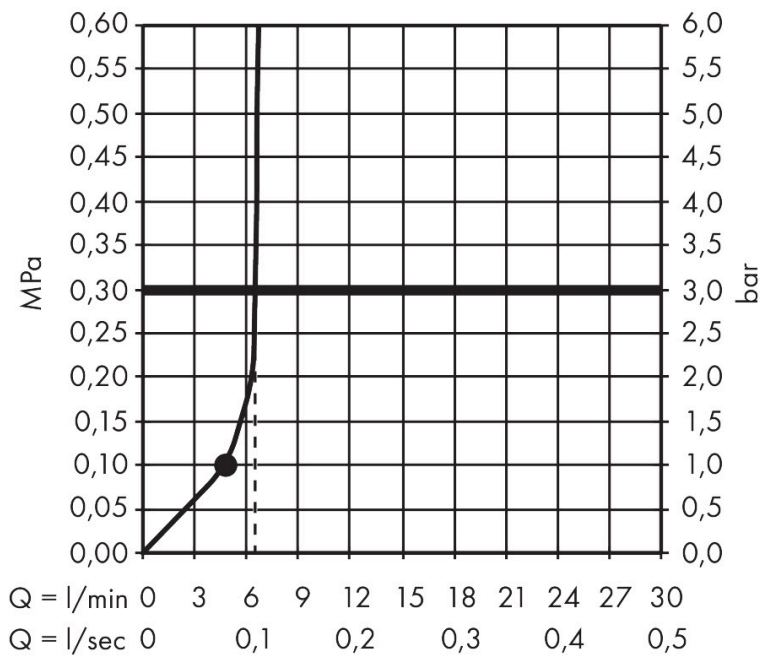

Merk hansgrohe
Artikelnaam **Crometta E** hoofddouche 240 1jet EcoSmart
Art.nr. 26727000
Oppervlakte chroom
Netto prijs 280,42 EUR

Stroomschema

De verbruikswaarden werden in overeenstemming met de praktijk met de bijbehorende armaturen (thermostaat/mengkraan/inbouwventiel) gemeten.