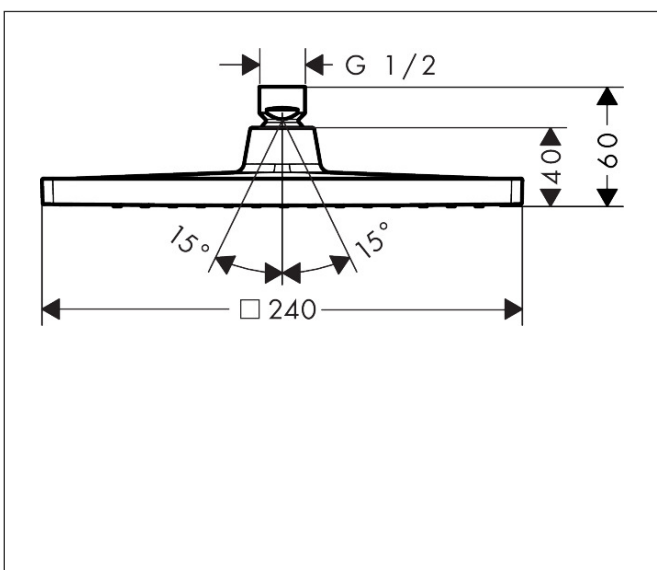

## Maat tekeningen

## Kenmerken

- diameter straalplaat 240 x 240 mm
- Rain
- functie van: 4,8 l/min
- maximale doorstroomhoeveelheid bij 3 bar: 6,5 l/min
- hoek hoofddouche verstelbaar
- afdekplaat van kunststof
- EcoSmart: Veel waterplezier met veel minder water
- EU taxonomie: max. 8l/min