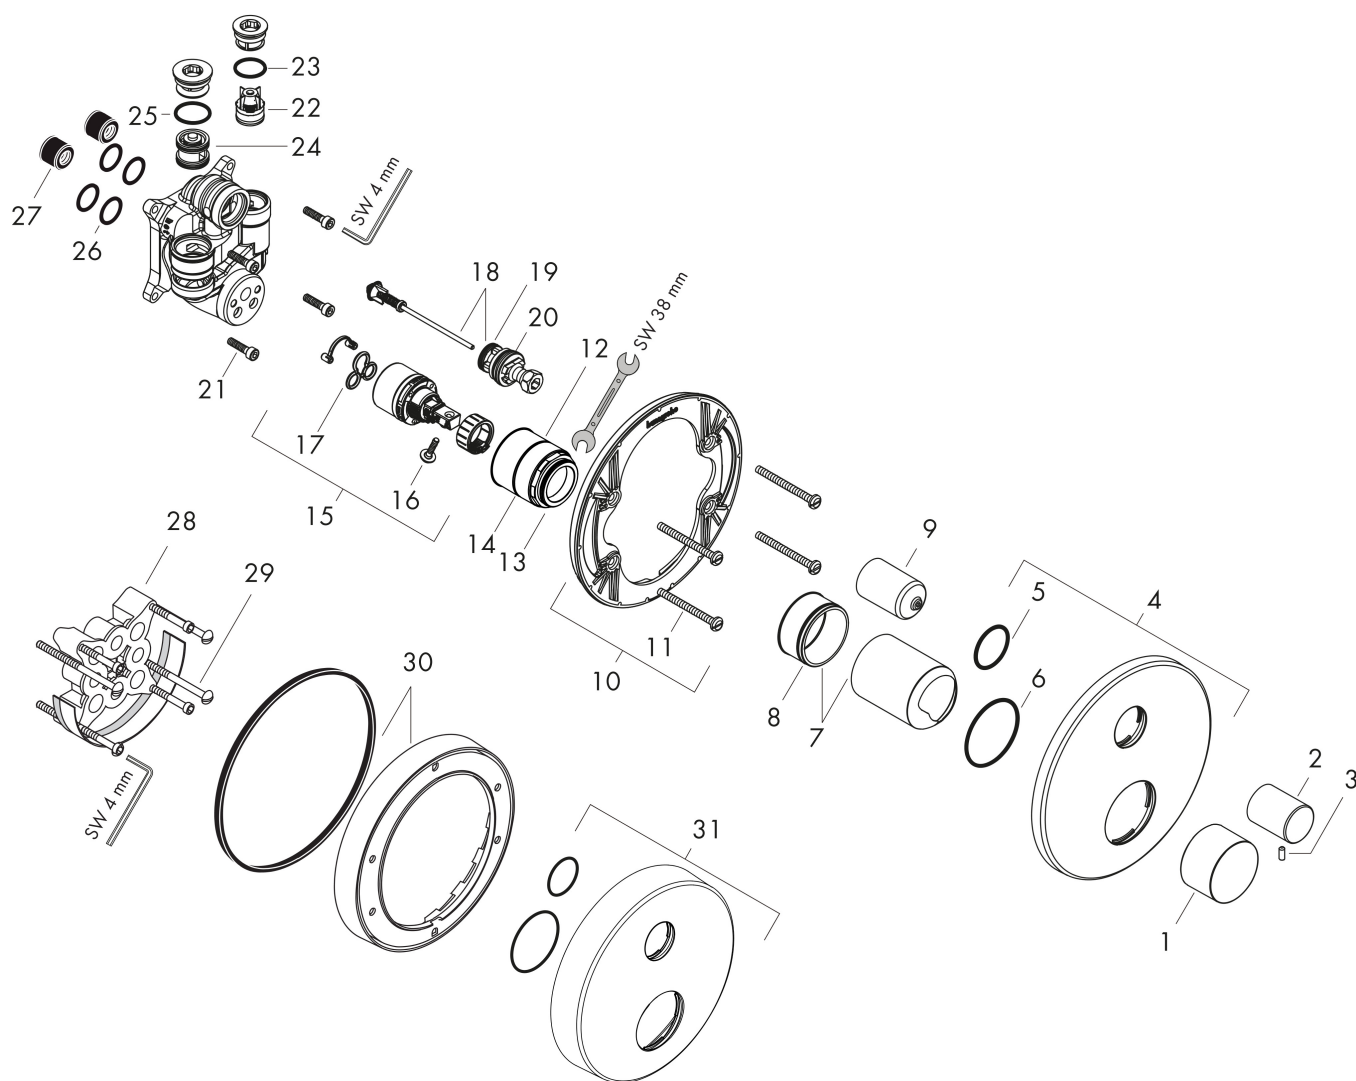

Merk	AXOR
Artikelnaam	AXOR Uno ééngreeps badmengkraan inbouw met zero-greep en geïntegreerde zekerheidscombinatie EN1717
Art.nr.	45407000
Oppervlakte	chrom
Netto prijs	567,82 EUR

Explosietekening voor bouwjaar: >04/17