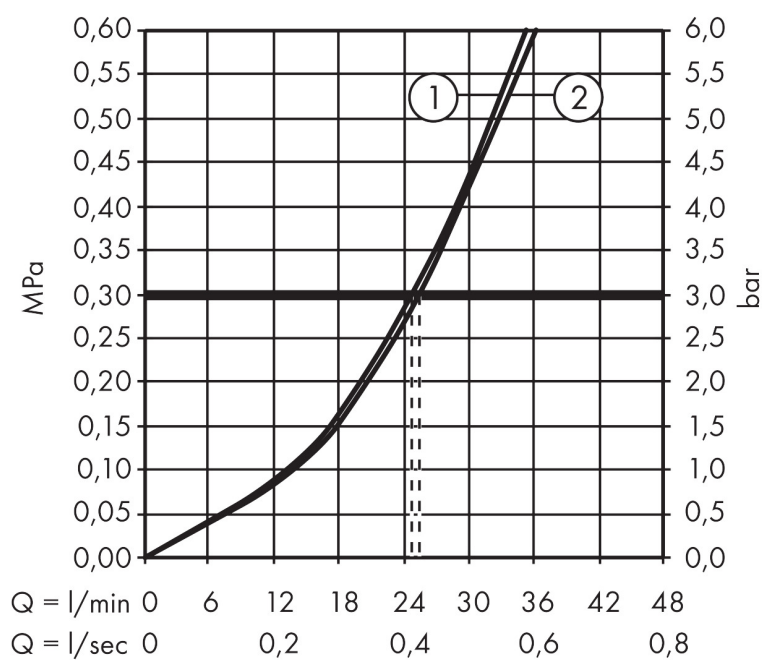

Merk AXOR
Artikelnaam **AXOR Uno** ééngreeps badmengkraan inbouw met zero-greep en geïntegreerde
zekerheidscombinatie EN1717
Art.nr. 45407000
Oppervlakte chroom
Netto prijs 567,82 EUR

Stroomschema