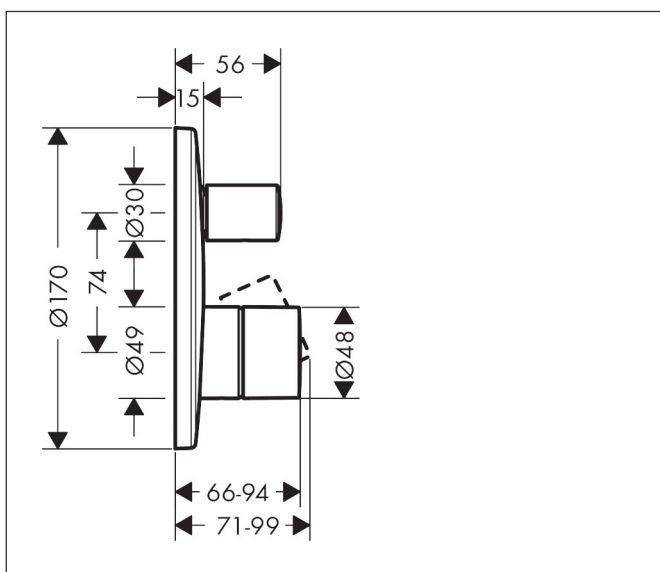

Merk	AXOR
Artikelnaam	AXOR Uno ééngreeps badmengkraan inbouw met zero-greep en geïntegreerde zekerheidscombinatie EN1717
Art.nr.	45407000
Oppervlakte	chrom
Netto prijs	567,82 EUR

Product foto

Kenmerken

- maximale doorstroomhoeveelheid bij 3 bar: 25 l/min
- keramisch kardoes
- temperatuurbegrenzing instelbaar
- omstelling met automatische reset
- aansluiting: inbouwdeel
- wandmontage

Maat tekeningen

Merk	AXOR
Artikelnaam	AXOR Uno ééngreeps badmengkraan inbouw met zero-greep en geïntegreerde zekerheidscombinatie EN1717
Art.nr.	45407000
Oppervlakte	chrom
Netto prijs	567,82 EUR

Benodigde onderdelen (naar keuze)