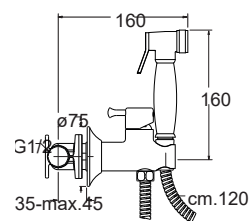

**AC67677**  
metaal geborsteld  
brushed metallic

**PD677**

Tuka Tuka toilet/bidet douchegarnituur met inbouwmengkraan, flexibele doucheslang, handdouche met aan/uitknop en handdouchehouder  
WC/bidet mixer valve with integrated douche handset holder and flexible hose