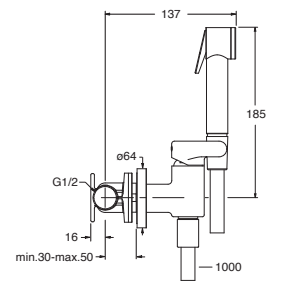

850001

Tuka Tuka WJ678 toilet/bidet douchegarnituur chroom met mengkraan, flexibele glad afgewerkte zilvergrijze designslang, houder en handdouche met aan/uitknop Single-control wall-mount mixer for WC Jet/Bidet, with manual mixing (mini showerhead support), mini showerhead with shut-off and long-life hose

AFWERKING / FINISHING

850001
chrom
chrome