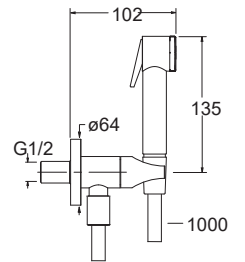

AC675

Tuka Tuka toilet/bidet douchegarnituur met kraan, flexibele glad afgewerkte zilvergrijze designslang,houder en handdouche met aan/uitknop
Wall-mount WC Jet/Bidet tap for pre-mixed water, round cross-section, round plate diameter 64 mm. Mini showerhead with shut-off and long-life hose

AFWERKING / FINISHING

AC67551
chrom
chrome

AC67513
zwart mat RAL9005
black matt RAL9005

AC67515
alux

AC67524
wit mat RAL9016
white matt RAL9016

AC67572
chrom zwart
chrome black

AC67575
zwart chrom geborsteld
brushed black chrome

AC67577
metaal geborsteld
brushed metallic