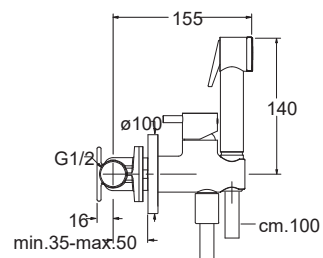

AC676

Tuka Tuka toilet/bidet douchegarnituur met inbouwmengkraan, flexibele glad afgewerkte zilvergrijze designslang, handdouche met aan/uitknop en houder
WC/bidet mixer valve with integrated douche handset holder and LONG LIFE flexible hose

859993

VERLENGSTUK /
EXTENSION 40 MM

AFWERKING / FINISHING

AC67651
chrom
chrome

AC67613
zwart mat RAL 9005
black matt RAL9005

AC67624
wit mat RAL9016
white mat RAL9016

AC67672
chrom zwart
chrome black

AC67675
chrom zwart geborsteld
brushed black chrome

AC67677
metaal geborsteld
brushed metallic