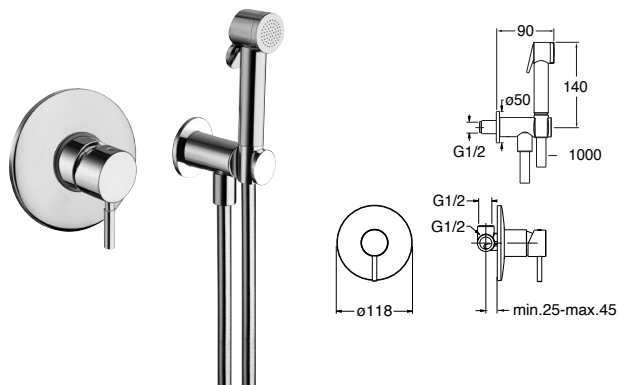

**AC675**

Tuka Tuka toilet/bidet douchegarnituur met kraan, flexibele glad afgewerkte zilvergrijze designslang,houder en handdouche met aan/uitknop  
Wall-mount WC Jet/Bidet tap for pre-mixed water, round cross-section, round plate diameter 64 mm. Mini showerhead with shut-off and long-life hose

## 850001

Tuka Tuka WJ678 toilet/bidet douchegarnituur chroom met mengkraan, flexibele glad afgewerkte zilvergrijze designslang, houder en handdouche met aan/uitknop Single-control wall-mount mixer for WC Jet/Bidet, with manual mixing (mini showerhead support), mini showerhead with shut-off and long-life hose

## PM676

Tuka Tuka toilet/bidet douchegarnituur met separate inbouwmengkraan, houder, flexibele glad afgewerkte zilvergrijze designslang, handdouche met aan/uitknop

Single-control wall-mount mixer for 2-hole WC Jet/Bidet, with manual mixing (lever operated), round cross-section, round plate. Mini showerhead with shut-off and long-life hose, complete with recessed part

## AC676

Tuka Tuka toilet/bidet douchegarnituur met inbouwmengkraan, flexibele glad afgewerkte zilvergrijze designslang, handdouche met aan/uitknop en houder  
WC/bidet mixer valve with integrated douche handset holder and LONG LIFE flexible hose