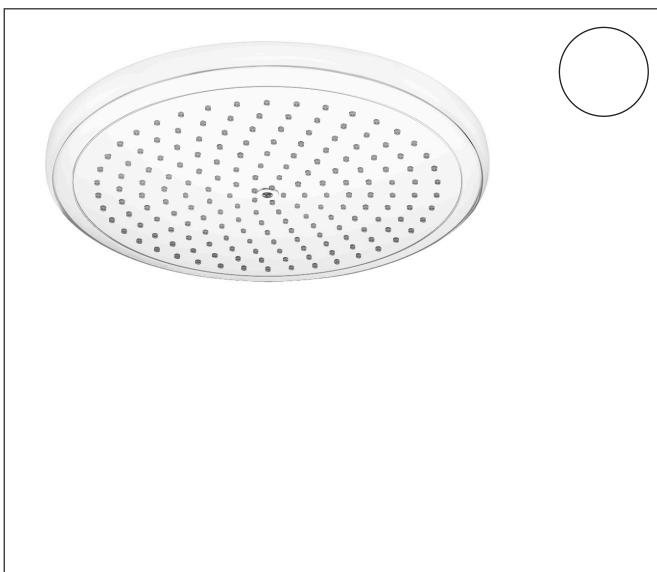

Merk hansgrohe  
 Artikelnaam **Croma** hoofddouche 280 1jet  
 Art.nr. 26220700  
 Oppervlakte mat wit  
 Netto prijs 618,21 EUR

## Product foto

## Kenmerken

- diameter straalplaat 280 mm
- RainAir volle zachte regenstraal
- functie van: 9,5 l/min
- maximale doorstroomhoeveelheid bij 3 bar: 15,6 l/min
- hoek hoofddouche verstelbaar
- afdekplaat van metaal
- straalplaat voor reiniging afneembaar

## Certificaat

Merk	hansgrohe
Artikelnaam	<b>Croma</b> hoofddouche 280 1jet
Art.nr.	26220700
Oppervlakte	mat wit
Netto prijs	618,21 EUR