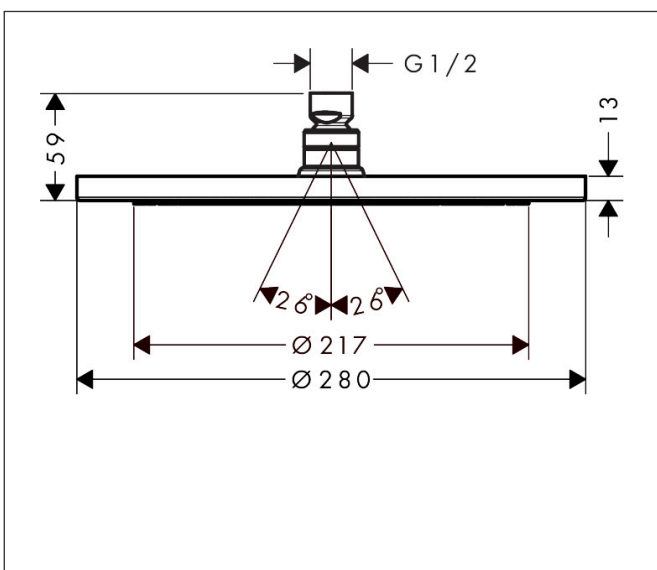

Merk hansgrohe  
 Artikelnaam **Croma** hoofddouche 280 1jet  
 Art.nr. 26220700  
 Oppervlakte mat wit  
 Netto prijs 618,21 EUR

## Maat tekeningen

## Kenmerken

- diameter straalplaat 280 mm
- RainAir volle zachte regenstraal
- functie van: 9,5 l/min
- maximale doorstroomhoeveelheid bij 3 bar: 15,6 l/min
- hoek hoofddouche verstelbaar
- afdekplaat van metaal
- straalplaat voor reiniging afneembaar