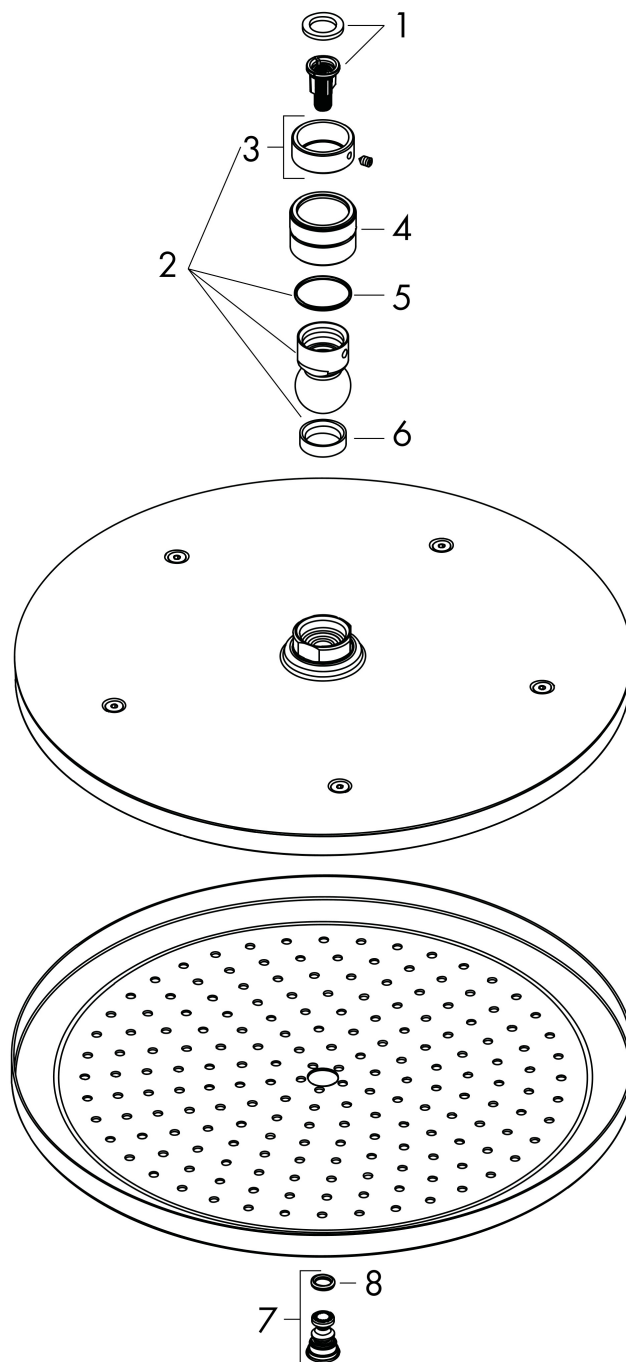

Merk hansgrohe
Artikelnaam **Croma** hoofddouche 280 1jet
Art.nr. 26220700
Oppervlakte mat wit
Netto prijs 618,21 EUR

Explosietekening voor bouwjaar: >06/20

Merk hansgrohe
Artikelnaam **Croma** hoofddouche 280 1jet
Art.nr. 26220700
Oppervlakte mat wit
Netto prijs 618,21 EUR

Onderdelen voor bouwjaar: >06/20

Pos	Beschrijving	Art.nr.	Prijs
1	filter	97708000	4,99
2	kogelgewricht	98941700	51,06
3	borgring	98942700	25,90
4	moer	97958700	7,49
5	stelring	97536000	4,99
6	dichting	97606000	4,99
7	AIR ventiel	95794700	
8	O-ring 7x2	98419000	3,12