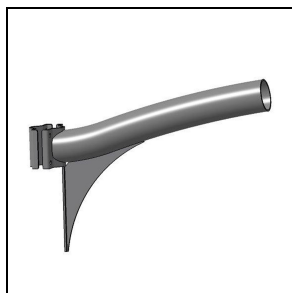

■ Graphite grey / Grafietgrijs

GW87581

Enkele paalkopbeugel 1 m - grafiet grijs

■ Graphite grey / Grafietgrijs

GW87582

Dubbele paalkopbeugel 1+1 m - grafiet grijs

■ Graphite grey / Grafietgrijs

GW87587