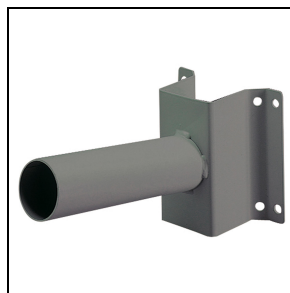

Fotometrische gegevens

Optionele accessoires

ROAD [5] MINI

GWR5191

Zonneklep - grafiet grijs

■ Graphite grey / Grafietgrijs

GW86167

Muurplank 150x160x290 mm - grafiet grijs