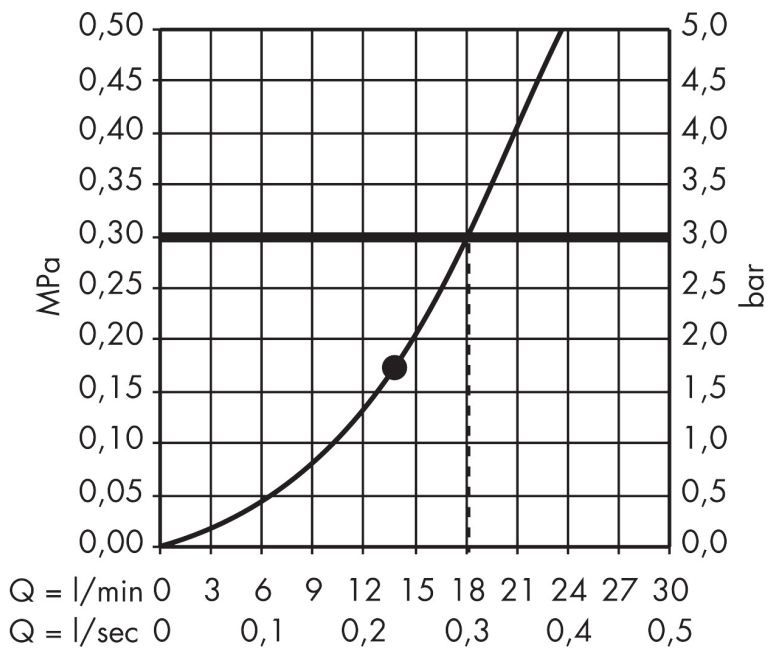

Merk	hansgrohe
Artikelnaam	Raindance S hoofddouche 300 1jet met douche-arm 39cm
Art.nr.	27493000
Oppervlakte	chrom
Netto prijs	802,95 EUR

Product foto

Kenmerken

- bestaat uit: hoofddouche, douche-arm
- diameter straalplaat 300 mm
- RainAir volle zachte regenstraal
- functie van: 14,8 l/min
- maximale doorstroomhoeveelheid bij 3 bar: 18,9 l/min
- hoek hoofddouche verstelbaar
- afdekplaat van metaal
- straalplaat voor reiniging afneembaar
- lengte douche-arm: 390 mm

Maat tekeningen

Technologie

Straalsoorten

Certificaat

Merk hansgrohe
 Artikelnaam **Raindance S** hoofddouche 300 1jet met douche-arm 39cm
 Art.nr. 27493000
 Oppervlakte chroom
 Netto prijs 802,95 EUR

Stroomschema

De verbruikswaarden werden in overeenstemming met de praktijk met de bijbehorende armaturen (thermostaat/mengkraan/inbouwventiel) gemeten.

Merk hansgrohe
Artikelnaam **Raindance S** hoofddouche 300 1jet met douche-arm 39cm
Art.nr. 27493000
Oppervlakte chroom
Netto prijs 802,95 EUR