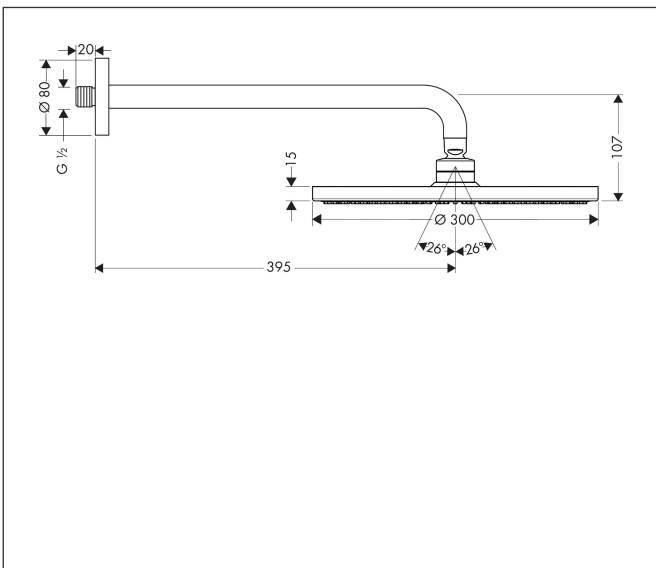

Merk	hansgrohe
Artikelnaam	Raindance S hoofddouche 300 1jet met douche-arm 39cm
Art.nr.	27493000
Oppervlakte	chrom
Netto prijs	802,95 EUR

Product foto

Kenmerken

- bestaat uit: hoofddouche, douche-arm
- diameter straalplaat 300 mm
- RainAir volle zachte regenstraal
- functie van: 14,8 l/min
- maximale doorstroomhoeveelheid bij 3 bar: 18,9 l/min
- hoek hoofddouche verstelbaar
- afdekplaat van metaal
- straalplaat voor reiniging afneembaar
- lengte douche-arm: 390 mm

Maat tekeningen

Technologie

Straalsoorten

Certificaat

Merk hansgrohe
 Artikelnaam **Raindance S** hoofddouche 300 1jet met douche-arm 39cm
 Art.nr. 27493000
 Oppervlakte chroom
 Netto prijs 802,95 EUR

Stroomschema

De verbruikswaarden werden in overeenstemming met de praktijk met de bijbehorende armaturen (thermostaat/mengkraan/inbouwventiel) gemeten.

Merk hansgrohe
Artikelnaam **Raindance S** hoofddouche 300 1jet met douche-arm 39cm
Art.nr. 27493000
Oppervlakte chroom
Netto prijs 802,95 EUR

Explosietekening voor bouwjaar: >01/11

Merk	hansgrohe
Artikelnaam	Raindance S hoofddouche 300 1jet met douche-arm 39cm
Art.nr.	27493000
Oppervlakte	chrom
Netto prijs	802,95 EUR

Onderdelen voor bouwjaar: >01/11