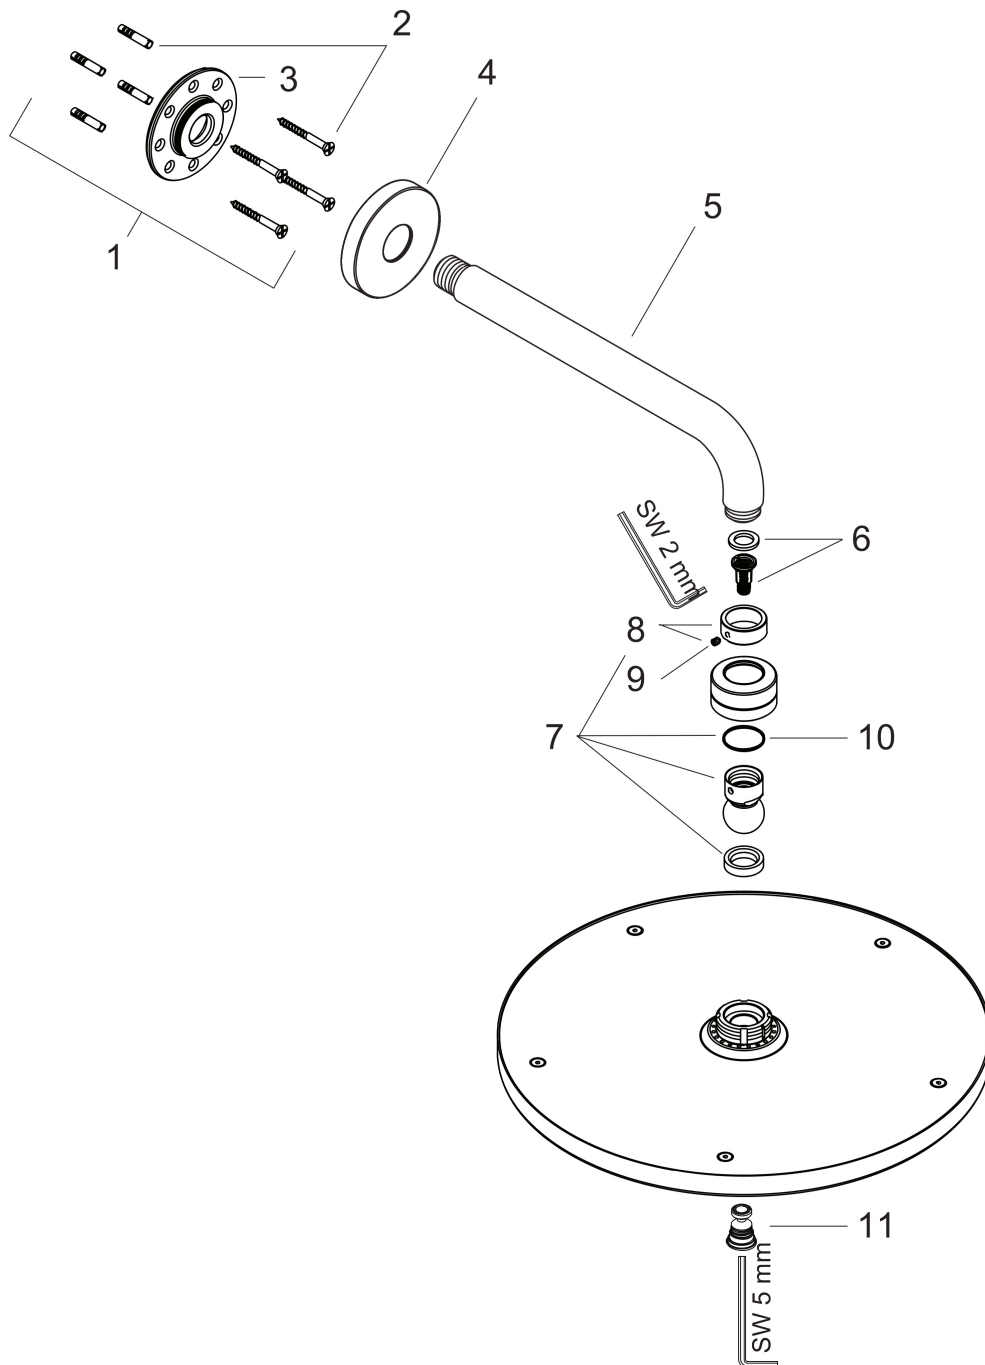

Merk	hansgrohe
Artikelnaam	Raindance S hoofddouche 300 1jet met douche-arm 39cm
Art.nr.	27493000
Oppervlakte	chrom
Netto prijs	802,95 EUR

Product foto

Kenmerken

- bestaat uit: hoofddouche, douche-arm
- diameter straalplaat 300 mm
- RainAir volle zachte regenstraal
- functie van: 14,8 l/min
- maximale doorstroomhoeveelheid bij 3 bar: 18,9 l/min
- hoek hoofddouche verstelbaar
- afdekplaat van metaal
- straalplaat voor reiniging afneembaar
- lengte douche-arm: 390 mm

Maat tekeningen

Technologie

Straalsoorten

Certificaat

Merk hansgrohe
 Artikelnaam **Raindance S** hoofddouche 300 1jet met douche-arm 39cm
 Art.nr. 27493000
 Oppervlakte chroom
 Netto prijs 802,95 EUR

Stroomschema

Explosietekening voor bouwjaar: >01/11

Merk	hansgrohe
Artikelnaam	Raindance S hoofddouche 300 1jet met douche-arm 39cm
Art.nr.	27493000
Oppervlakte	chrom
Netto prijs	802,95 EUR

Onderdelen voor bouwjaar: >01/11

Pos	Beschrijving	Art.nr.	Prijs
1	bevestigingsmateriaal	95208000	54,08
2	bevestigingsmateriaal	40916000	4,99
3	O-ring 34x2	98383000	4,99
4	rozet Ø 80 mm	98940000	21,22
5	douche-arm 390 mm	27413000	110,55
6	filter	97708000	4,99
7	kogelgewricht	98941000	34,01
8	borgring	98942000	17,26
9	inbusschroef M4x6	97767000	3,12
10	stelring	97536000	4,99
11	AIR ventiel	95794000	26,73
a	terugslagklep	95699000	13,21