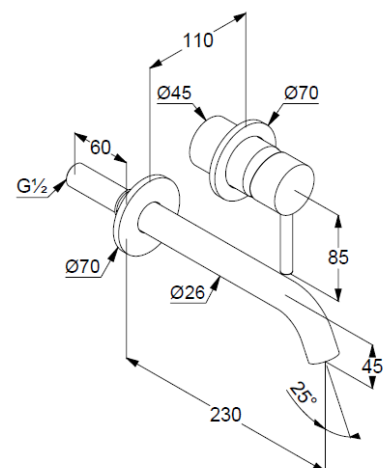

Unterputz-Waschtisch-Einhandmischer

Artikel- Nr.: 38245N076

Unterputz-Waschtisch-Einhandmischer

Ausladung 230mm

Feinbau-Set ohne Unterputz-Rohbau-Set

für Unterputzkörper KLUDI Art. Nr. 38243

Wandmontage

geschlossener Hebel, Metall

Strahlregler, S-Pointer M24 PCA

Durchflussmenge bei 3 bar 5 l/min.

fester Auslauf

EU-Taxonomie: max. 6 l/min. -

wesentlicher Beitrag (SC) möglich

Produktabbildung/ Product picture

Maßzeichnung/ Dimensional drawing