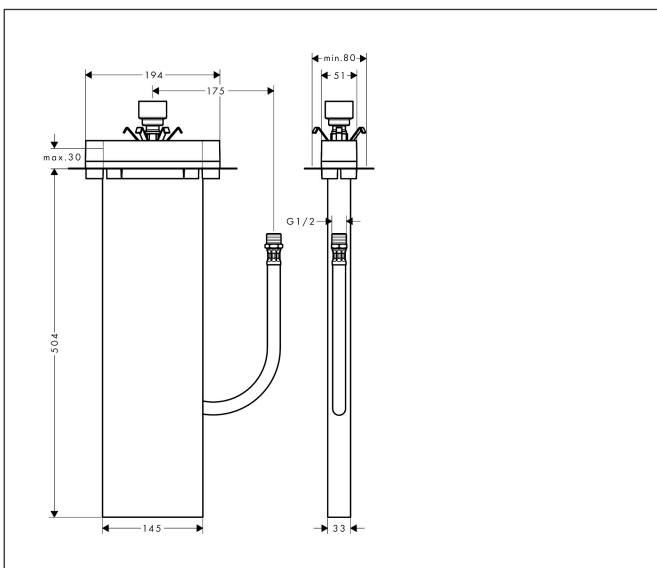

Merk	hansgrohe
Artikelnaam	sBox inbouwdeel sBox badrand- en tegelrand
Art.nr.	13560180
Netto prijs	68,36 EUR

Product foto

Kenmerken

- geschikt voor bad- of tegelrandmontage
- 1 functie
- lengte van aansluitslang: 600 mm
- badrandbreedte minimaal 80 mm
- boorgat in bad- of tegelrand twee boorgaten \varnothing 50/51 mm en verbinding door uitzagen vereist (denk aan sjabloon)
- bevestigingsklemmen: 0 - 30 mm

Maat tekeningen

Certificaat

Merk	hansgrohe
Artikelnaam	sBox inbouwdeel sBox badrand- en tegelrand
Art.nr.	13560180
Netto prijs	68,36 EUR

Installatievoorbeelden

i Afmetingen kunnen variëren vanwege keramische toleranties die verband houden met het productieproces.

Merk hansgrohe
Artikelnaam **sBox** inbouwdeel sBox badrand- en tegelrand
Art.nr. 13560180
Netto prijs 68,36 EUR

Explosietekening voor bouwjaar: >04/19

Merk hansgrohe
 Artikelnaam **sBox** inbouwdeel sBox badrand- en tegelrand
 Art.nr. 13560180
 Netto prijs 68,36 EUR

Onderdelen voor bouwjaar: >04/19

Pos	Beschrijving	Art.nr.	Prijs
1	druk slang	96565000	32,70
2	O-ring 11x2	98127000	3,00
a	montageplaat	28016000	85,71
b	montageframe	28021000	214,09