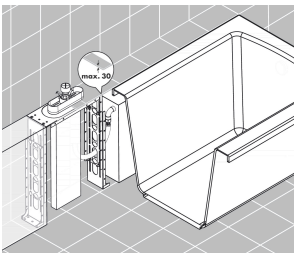

Merk	hansgrohe
Artikelnaam	sBox inbouwdeel sBox badrand- en tegelrand
Art.nr.	13560180
Netto prijs	68,36 EUR

Product foto

Kenmerken

- geschikt voor bad- of tegelrandmontage
- 1 functie
- lengte van aansluitslang: 600 mm
- badrandbreedte minimaal 80 mm
- boorgat in bad- of tegelrand twee boorgaten \varnothing 50/51 mm en verbinding door uitzagen vereist (denk aan sjabloon)
- bevestigingsklemmen: 0 - 30 mm

Maat tekeningen

Certificaat

Merk	hansgrohe
Artikelnaam	sBox inbouwdeel sBox badrand- en tegelrand
Art.nr.	13560180
Netto prijs	68,36 EUR

Installatievoorbeelden

i Afmetingen kunnen variëren vanwege keramische toleranties die verband houden met het productieproces.

Merk hansgrohe
Artikelnaam **sBox** inbouwdeel sBox badrand- en tegelrand
Art.nr. 13560180
Netto prijs 68,36 EUR

Explosietekening voor bouwjaar: >04/19

Merk hansgrohe
 Artikelnaam **sBox** inbouwdeel sBox badrand- en tegelrand
 Art.nr. 13560180
 Netto prijs 68,36 EUR