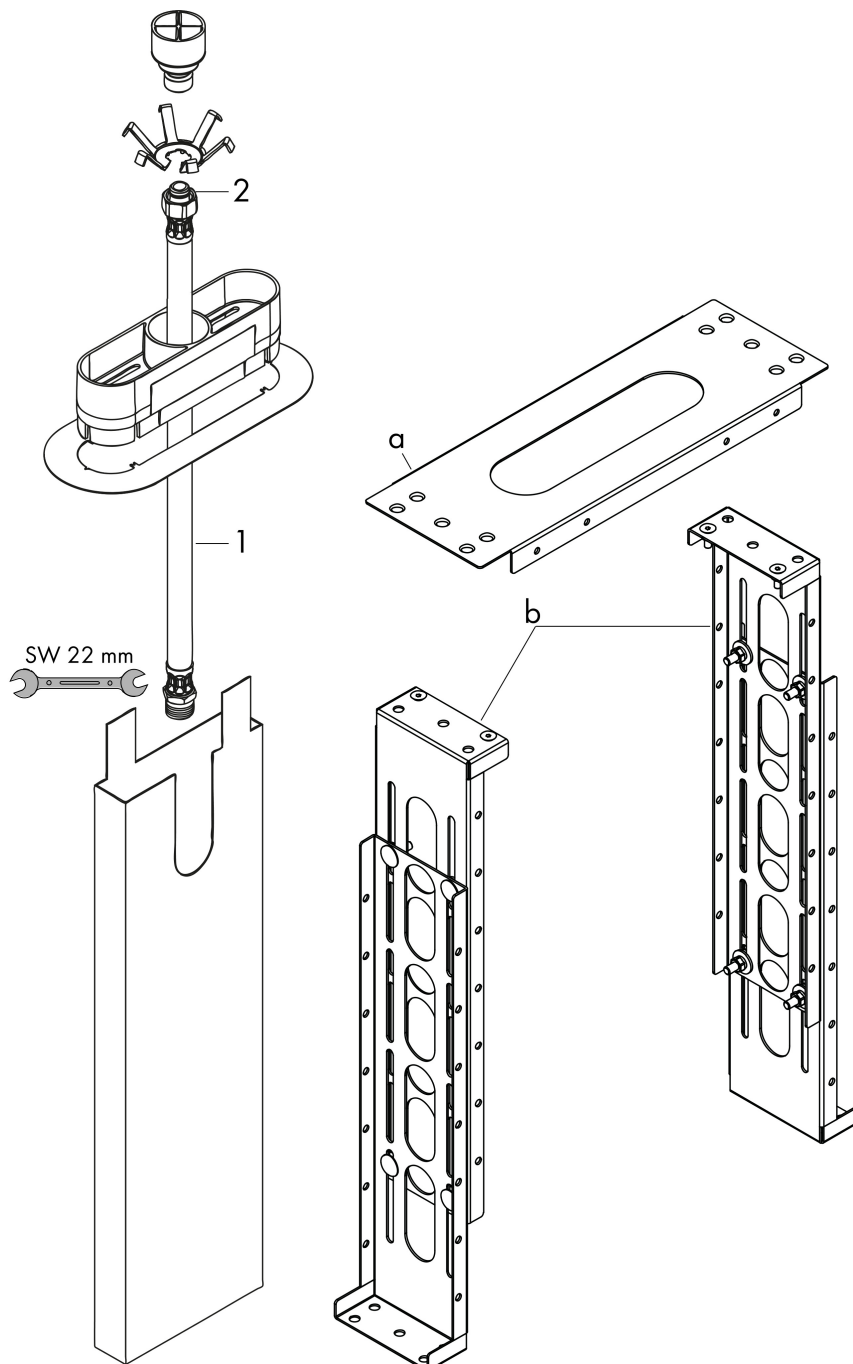

Merk	hansgrohe
Artikelnaam	sBox inbouwdeel sBox badrand- en tegelrand
Art.nr.	13560180
Netto prijs	68,36 EUR

Product foto

Kenmerken

- geschikt voor bad- of tegelrandmontage
- 1 functie
- lengte van aansluitslang: 600 mm
- badrandbreedte minimaal 80 mm
- boorgat in bad- of tegelrand twee boorgaten \varnothing 50/51 mm en verbinding door uitzagen vereist (denk aan sjabloon)
- bevestigingsklemmen: 0 - 30 mm

Maat tekeningen

Certificaat

Merk	hansgrohe
Artikelnaam	sBox inbouwdeel sBox badrand- en tegelrand
Art.nr.	13560180
Netto prijs	68,36 EUR

Installatievoorbeelden

i Afmetingen kunnen variëren vanwege keramische toleranties die verband houden met het productieproces.

Merk hansgrohe
Artikelnaam **sBox** inbouwdeel sBox badrand- en tegelrand
Art.nr. 13560180
Netto prijs 68,36 EUR

Explosietekening voor bouwjaar: >04/19

Merk hansgrohe
 Artikelnaam **sBox** inbouwdeel sBox badrand- en tegelrand
 Art.nr. 13560180
 Netto prijs 68,36 EUR

Onderdelen voor bouwjaar: >04/19

Pos	Beschrijving	Art.nr.	Prijs
1	druk slang	96565000	32,70
2	O-ring 11x2	98127000	3,00
a	montageplaat	28016000	85,71
b	montageframe	28021000	214,09