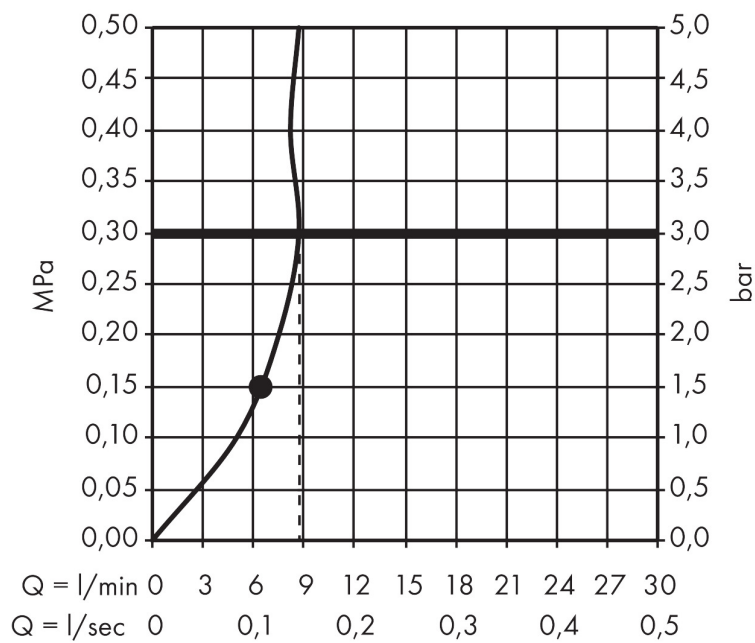

Merk	hansgrohe
Artikelnaam	Raindance S hoofddouche 300 1jet EcoSmart met plafondaansluiting
Art.nr.	26600000
Oppervlakte	chrom
Netto prijs	781,60 EUR

Product foto

Kenmerken

- bestaat uit: hoofddouche, plafondaansluiting
- diameter straalplaat 300 mm
- RainAir volle zachte regenstraal
- functie van: 6,5 l/min
- maximale doorstroomhoeveelheid bij 3 bar: 9 l/min
- hoek hoofddouche verstelbaar
- afdekplaat van metaal
- straalplaat voor reiniging afneembaar
- plafondbevestiging 100 mm
- EcoSmart: Veel waterplezier met veel minder water

Maat tekeningen

Technologie

Straalsoorten

Certificaat

Merk	hansgrohe
Artikelnaam	Raindance S hoofddouche 300 1jet EcoSmart met plafondaansluiting
Art.nr.	26600000
Oppervlakte	chromium
Netto prijs	781,60 EUR

Stroomschema

De verbruikswaarden werden in overeenstemming met de praktijk met de bijbehorende armaturen (thermostaat/mengkraan/inbouwventiel) gemeten.

Merk	hansgrohe
Artikelnaam	Raindance S hoofddouche 300 1jet EcoSmart met plafondaansluiting
Art.nr.	26600000
Oppervlakte	chrom
Netto prijs	781,60 EUR

Explosietekening voor bouwjaar: >09/14

Merk hansgrohe
 Artikelnaam **Raindance S** hoofddouche 300 1jet EcoSmart met plafondaansluiting
 Art.nr. 26600000
 Oppervlakte chroom
 Netto prijs 781,60 EUR

Onderdelen voor bouwjaar: >09/14