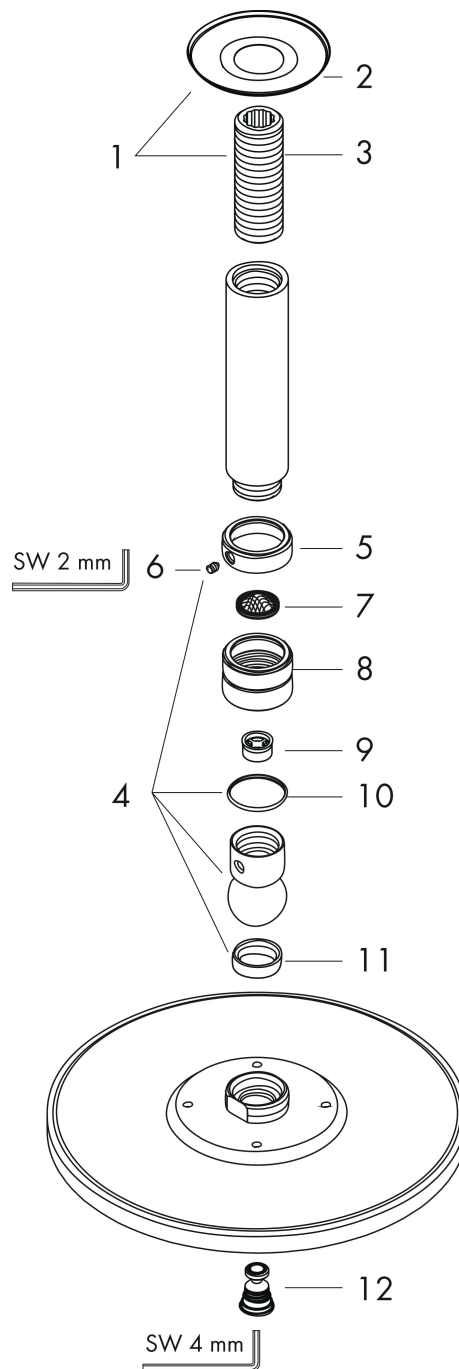

Merk	hansgrohe
Artikelnaam	Raindance S hoofddouche 300 1jet EcoSmart met plafondaansluiting
Art.nr.	26600000
Oppervlakte	chrom
Netto prijs	781,60 EUR

Explosietekening voor bouwjaar: >09/14