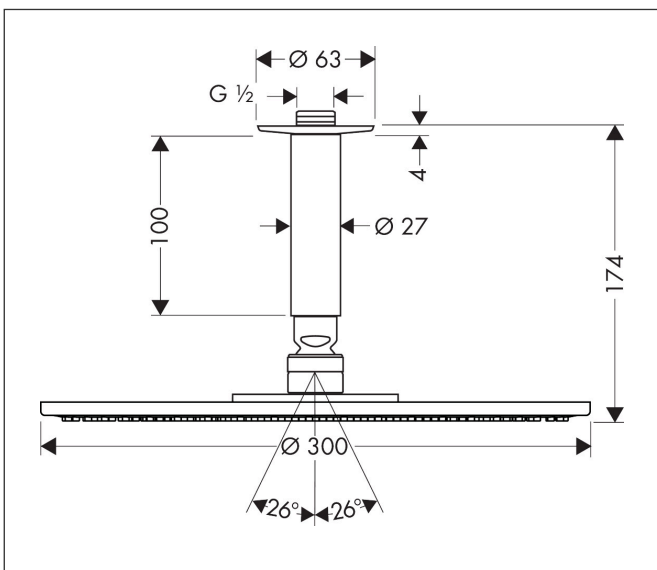

Merk	hansgrohe
Artikelnaam	Raindance S hoofddouche 300 1jet EcoSmart met plafondaansluiting
Art.nr.	26600000
Oppervlakte	chrom
Netto prijs	781,60 EUR

Product foto

Kenmerken

- bestaat uit: hoofddouche, plafondaansluiting
- diameter straalplaat 300 mm
- RainAir volle zachte regenstraal
- functie van: 6,5 l/min
- maximale doorstroomhoeveelheid bij 3 bar: 9 l/min
- hoek hoofddouche verstelbaar
- afdekplaat van metaal
- straalplaat voor reiniging afneembaar
- plafondbevestiging 100 mm
- EcoSmart: Veel waterplezier met veel minder water

Maat tekeningen

Technologie

Straalsoorten

Certificaat

Merk	hansgrohe
Artikelnaam	Raindance S hoofddouche 300 1jet EcoSmart met plafondaansluiting
Art.nr.	26600000
Oppervlakte	chromium
Netto prijs	781,60 EUR

Stroomschema

De verbruikswaarden werden in overeenstemming met de praktijk met de bijbehorende armaturen (thermostaat/mengkraan/inbouwventiel) gemeten.

Merk	hansgrohe
Artikelnaam	Raindance S hoofddouche 300 1jet EcoSmart met plafondaansluiting
Art.nr.	26600000
Oppervlakte	chrom
Netto prijs	781,60 EUR

Explosietekening voor bouwjaar: >09/14

Merk hansgrohe
 Artikelnaam **Raindance S** hoofddouche 300 1jet EcoSmart met plafondaansluiting
 Art.nr. 26600000
 Oppervlakte chroom
 Netto prijs 781,60 EUR

Onderdelen voor bouwjaar: >09/14