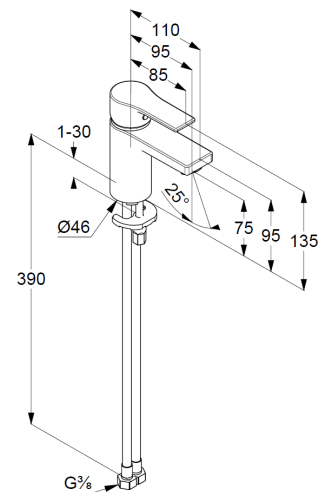

## Technische Daten/ Technical Data

KLUDI ZENTA SL  
Waschtisch-Einhandmischer 75  
DN 15

Artikel- Nr.: 483890565WR4

Oberfläche:  
05 chrom

Artikeltext  
Hersteller KLUDI GmbH & Co. KG  
Typ: KLUDI ZENTA SL  
Waschtisch-Einhandmischer 75  
Artikel- Nr.: 483890565WR4

Waschtisch-Armatur  
Einhebelmischer  
1-Loch Montage  
geschlossener Hebel, Metall  
Strahlregler M24 PCA  
Keramik-Kartusche mit Heißwasserbegrenzung  
Mittelstellung Kaltwasser  
Durchflussmenge bei 3 bar 3,8 l/min.  
flexible Druckschläuche G3/8 DVGW zugelassen  
Schnell-Montagesystem  
EU-Taxonomie: max. 6 l/min. -  
wesentlicher Beitrag (SC) möglich

### Produktabbildung/ Product picture

### Maßzeichnung/ Dimensional drawing