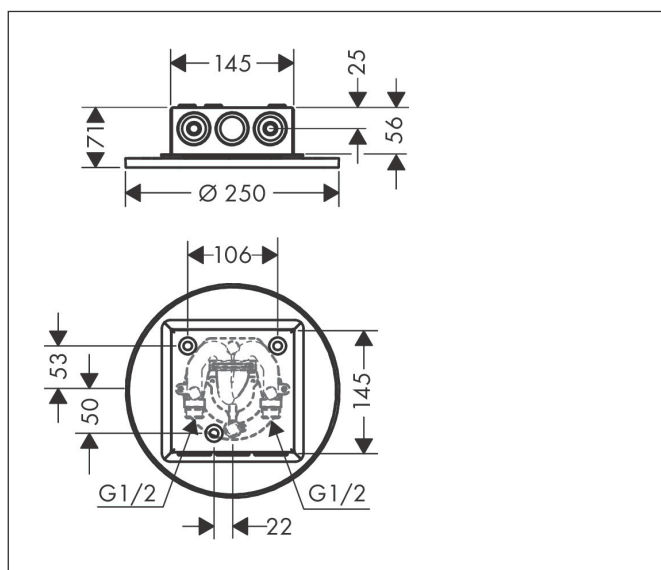

Merk AXOR
 Artikelnaam **AXOR ShowerSolutions** hoofddouche 250 2jet plafond - opbouw
 Art.nr. 35298000
 Oppervlakte chroom
 Netto prijs 1.545,66 EUR

reddot winner 2021

reddot winner 2020

Product foto

Kenmerken

- diameter straalplaat 250 mm
- PowderRain, Intense PowderRain
- doorstroomhoeveelheid PowderRain-straal bij 3 bar: 21 l/min
- doorstroomhoeveelheid Intense PowderRain bij 3 bar: 15 l/min
- functie van: 8,8 l/min
- maximale doorstroomhoeveelheid bij 3 bar: 21 l/min
- Select drukknop op de thermostaat
- dynamische straalnoppen komen pas tevoorschijn bij gebruik
- afdekplaat van metaal
- plafonddouche afneembaar voor reiniging
- ServiceCard met zeef kan zonder gereedschap worden verwijderd voor reiniging

Maat tekeningen

Technologie

Straalsoorten

Merk	AXOR
Artikelnaam	AXOR ShowerSolutions hoofddouche 250 2jet plafond - opbouw
Art.nr.	35298000
Oppervlakte	chrom
Netto prijs	1.545,66 EUR

Benodigde onderdelen

Product foto	Artikelnaam	Art.nr.	Prijs
	AXOR inbouwdeel voor hoofddouche plafond-opbouw	35363180	138,87

Onderdelen voor bouwjaar: >02/19

Pos	Beschrijving	Art.nr.	Prijs
1	service eenheid	93423000	81,54
2	zeef	93402000	10,82
3	O-ring 11x2	98127000	3,12
4	O-Ring 28x2	98194000	3,12
5	Hoofddouche	93458000	722,07