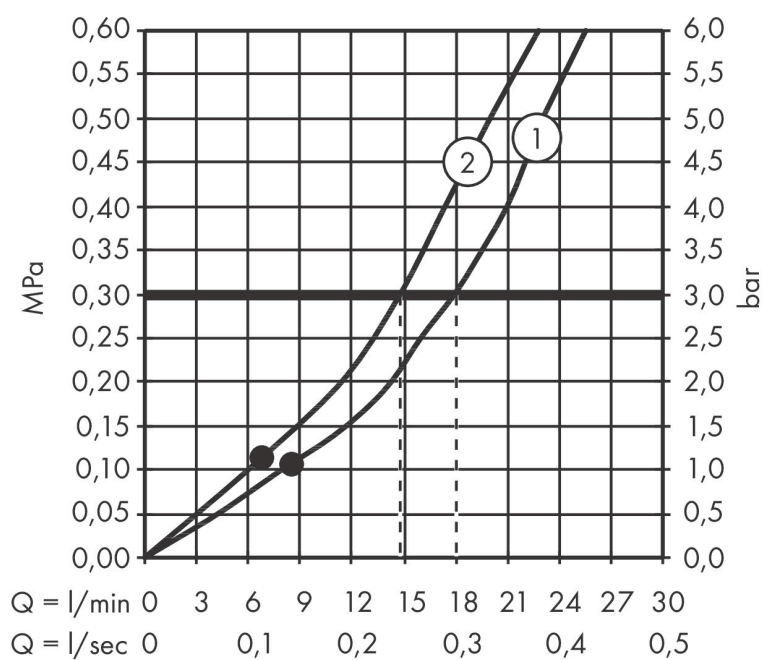

Merk AXOR
Artikelnaam **AXOR ShowerSolutions** hoofddouche 250 2jet plafond - opbouw
Art.nr. 35298000
Oppervlakte chroom
Netto prijs 1.545,66 EUR

Stroomschema

De verbruikswaarden werden in overeenstemming met de praktijk met de bijbehorende armaturen (thermostaat/mengkraan/inbouwventiel) gemeten.