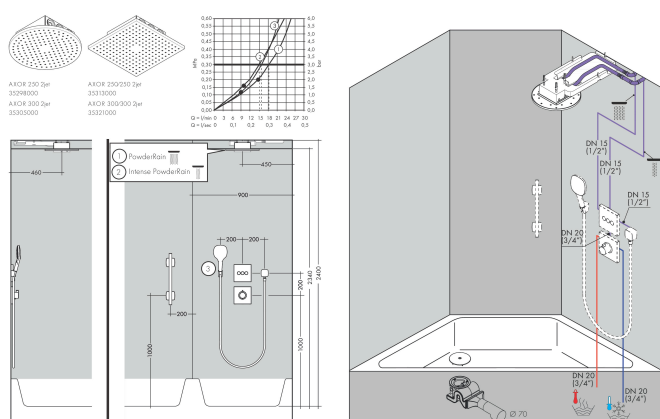

- diameter straalplaat 250 mm
- PowderRain, Intense PowderRain
- doorstroomhoeveelheid PowderRain-straal bij 3 bar: 21 l/min
- doorstroomhoeveelheid Intense PowderRain bij 3 bar: 15 l/min
- functie van: 8,8 l/min
- maximale doorstroomhoeveelheid bij 3 bar: 21 l/min
- Select drukknop op de thermostaat
- dynamische straalnoppen komen pas tevoorschijn bij gebruik
- afdekplaat van metaal
- plafonddouche afneembaar voor reiniging
- ServiceCard met zeef kan zonder gereedschap worden verwijderd voor reiniging

Merk **AXOR**
 Artikelnaam **AXOR ShowerSolutions** hoofddouche 250 2jet plafond - opbouw
 Art.nr. 35298000
 Oppervlakte chroom
 Netto prijs 1.545,66 EUR

reddot winner 2021

reddot winner 2020

GERMAN
DESIGN
AWARD
WINNER
2020

DESIGN
AWARD
2019

Installatievoorbeelden

i Afmetingen kunnen variëren vanwege keramische toleranties die verband houden met het productieproces.

Merk AXOR
Artikelnaam **AXOR ShowerSolutions** hoofddouche 250 2jet plafond - opbouw
Art.nr. 35298000
Oppervlakte chroom
Netto prijs 1.545,66 EUR

Onderdelen voor bouwjaar: >02/19

Pos	Beschrijving	Art.nr.	Prijs
1	service eenheid	93423000	81,54
2	zeef	93402000	10,82
3	O-ring 11x2	98127000	3,12
4	O-Ring 28x2	98194000	3,12
5	Hoofddouche	93458000	722,07