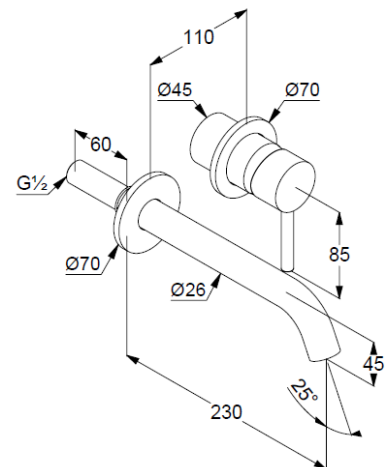

Unterputz-Waschtisch-Einhandmischer

Artikel- Nr.: 38245N576

Unterputz-Waschtisch-Einhandmischer

Ausladung 230mm

Feinbau-Set ohne Unterputz-Rohbau-Set

für Unterputzkörper KLUDI Art. Nr. 38243

Wandmontage

geschlossener Hebel, Metall

Strahlregler, S-Pointer M24 PCA

Durchflussmenge bei 3 bar 5 l/min.

fester Auslauf

EU-Taxonomie: max. 6 l/min. -

wesentlicher Beitrag (SC) möglich

Produktabbildung/ Product picture

Maßzeichnung/ Dimensional drawing